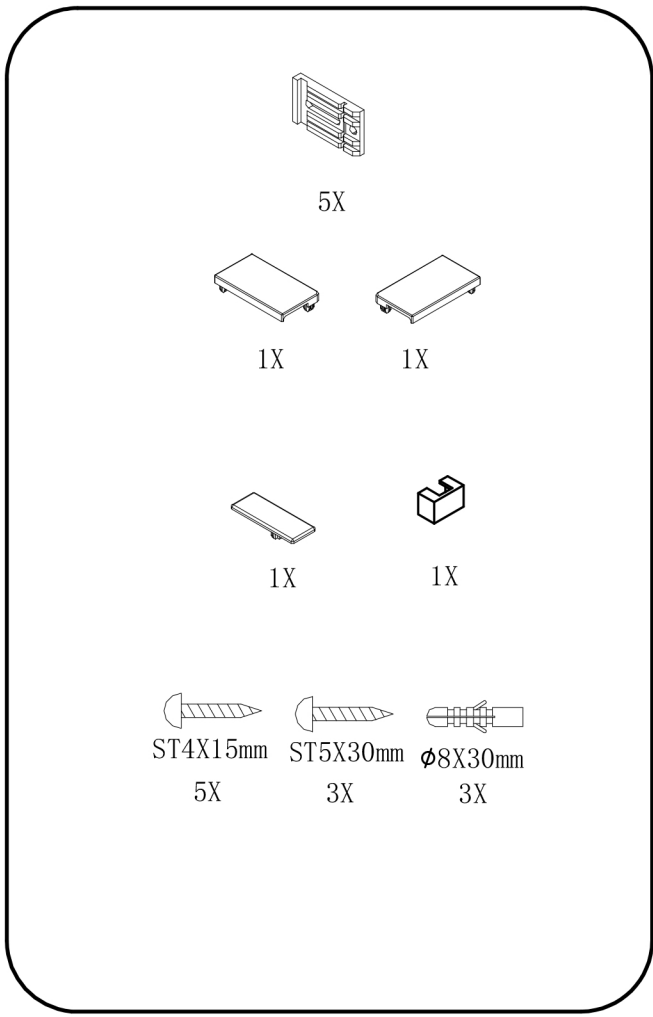

MODULAR SHOWER

MS1-70/80/90/100/110/120/130/140/150

polysan 

Polysan s.r.o.
Nesměřice 52
285 22 Zruč nad Sázavou
Czech Republic
www.polysan.net

3b or

4

CE

Polysan s.r.o.
Nesměřice 52
285 22 Zruč nad Sázavou
Czech Republic
www.polysan.net