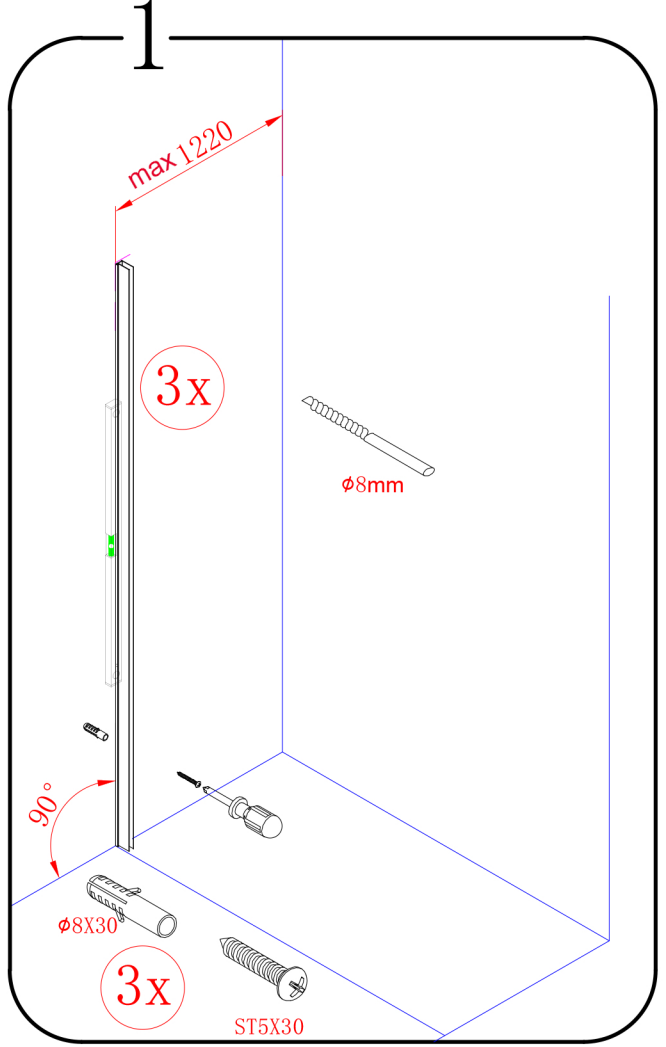

MODULAR SHOWER

MS1-70/80/90/100/110/120/130/140/150

polysan 

Polysan s.r.o.
Nesměřice 52
285 22 Zruč nad Sázavou
Czech Republic
www.polysan.net

3b or

4

CE

Polysan s.r.o.
Nesměřice 52
285 22 Zruč nad Sázavou
Czech Republic
www.polysan.net