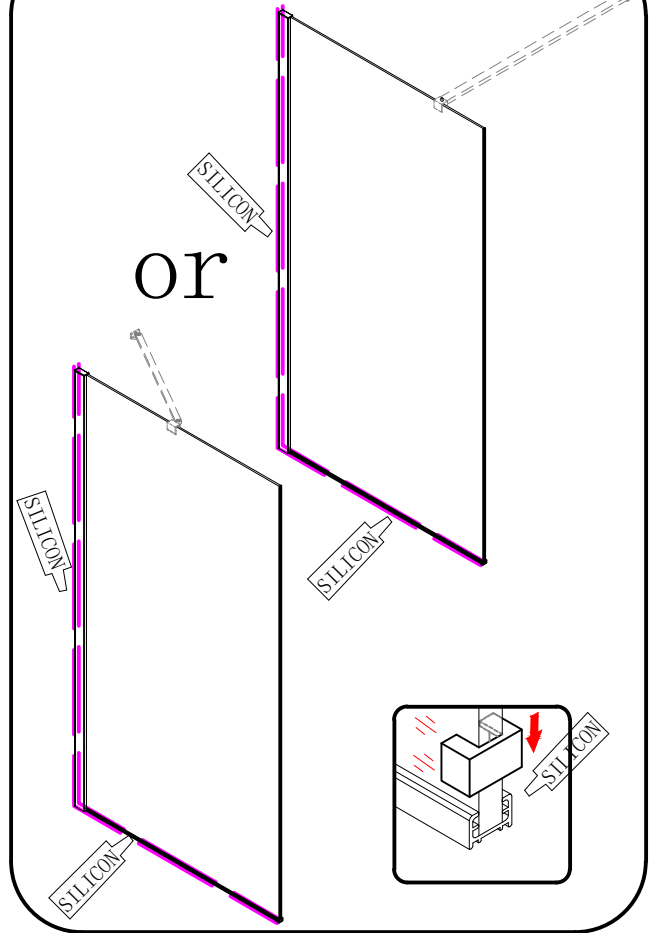

MODULAR SHOWER

MS1-70/80/90/100/110/120/130/140/150

polysan 

Polysan s.r.o.
Nesměřice 52
285 22 Zruč nad Sázavou
Czech Republic
www.polysan.net

3b or

4

CE

Polysan s.r.o.
Nesměřice 52
285 22 Zruč nad Sázavou
Czech Republic
www.polysan.net