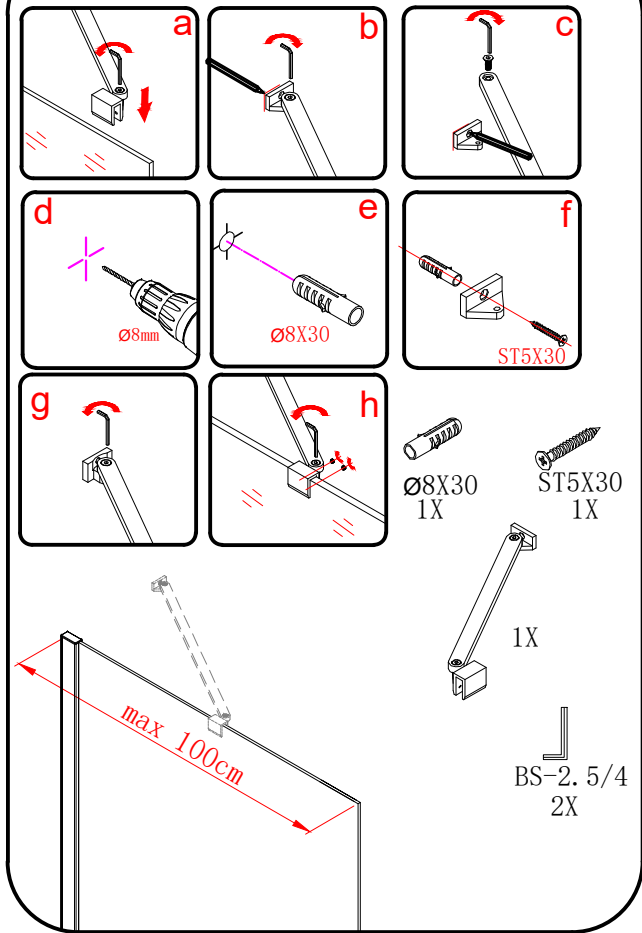

MODULAR SHOWER

MS1-70/80/90/100/110/120/130/140/150

polysan 

Polysan s.r.o.
Nesměřice 52
285 22 Zruč nad Sázavou
Czech Republic
www.polysan.net

3b or

4

CE

Polysan s.r.o.
Nesměřice 52
285 22 Zruč nad Sázavou
Czech Republic
www.polysan.net