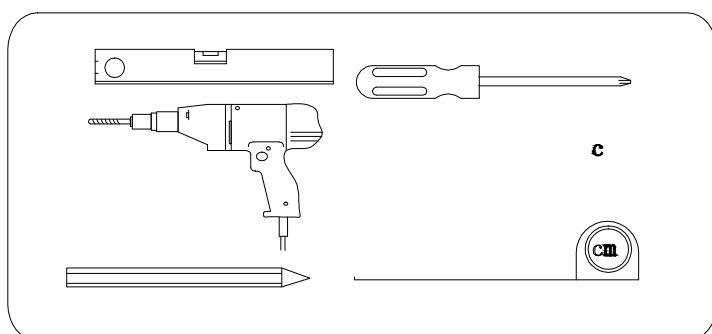

MODULAR SHOWER

MS1-70/80/90/100/110/120/130/140/150

polysan 

Polysan s.r.o.
Nesměřice 52
285 22 Zruč nad Sázavou
Czech Republic
www.polysan.net

3b or

4

CE

Polysan s.r.o.
Nesměřice 52
285 22 Zruč nad Sázavou
Czech Republic
www.polysan.net