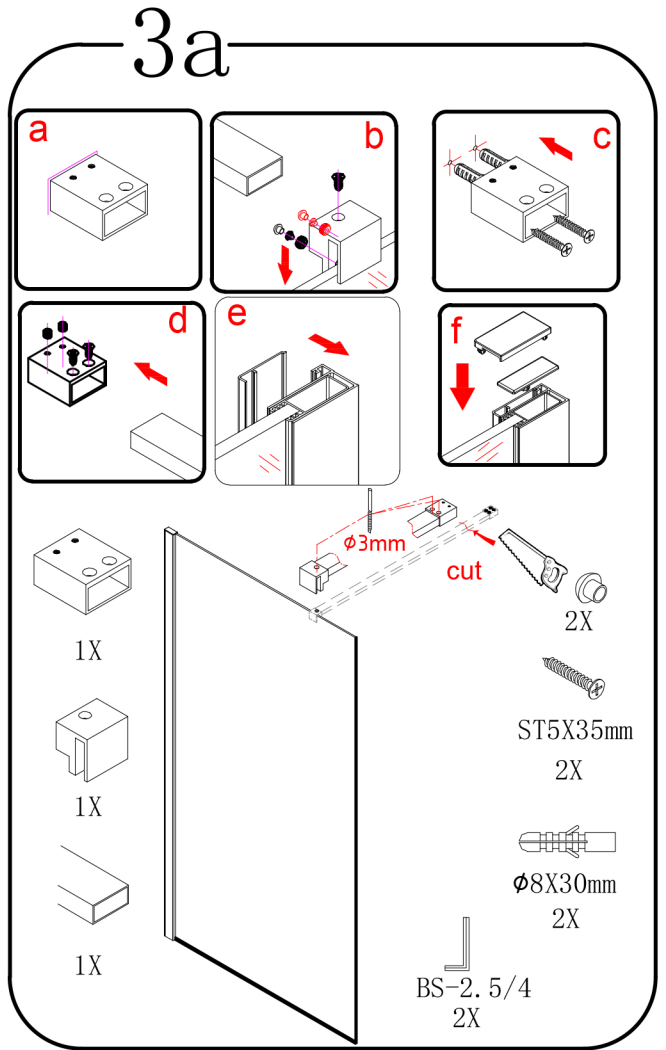

MODULAR SHOWER

MS1-70/80/90/100/110/120/130/140/150

polysan 

Polysan s.r.o.
Nesměřice 52
285 22 Zruč nad Sázavou
Czech Republic
www.polysan.net

3b or

4

CE

Polysan s.r.o.
Nesměřice 52
285 22 Zruč nad Sázavou
Czech Republic
www.polysan.net