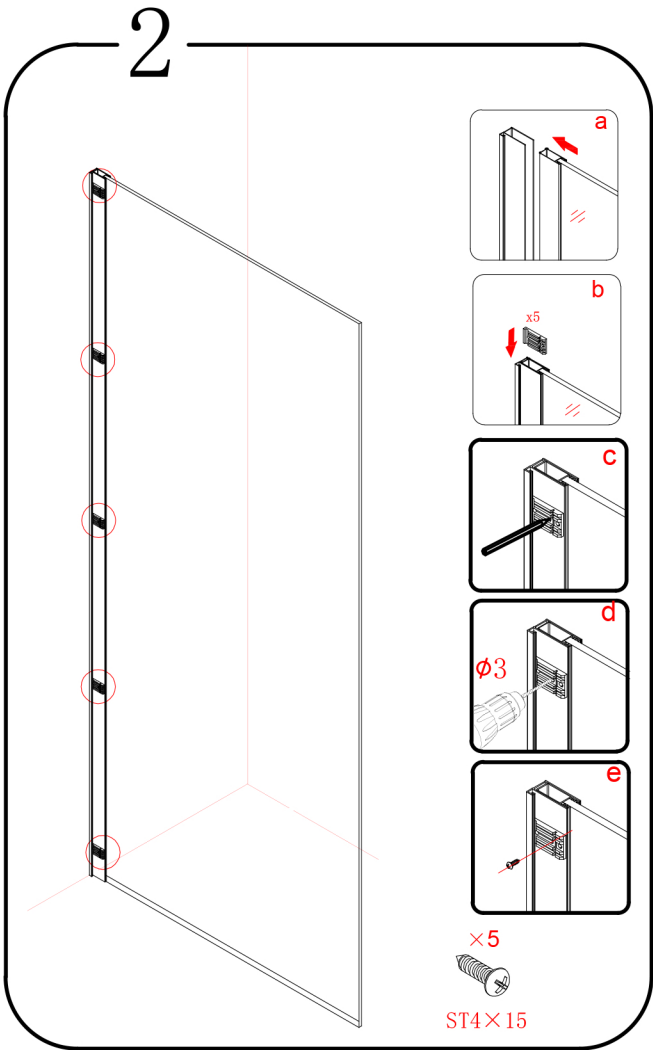

MODULAR SHOWER

MS1-70/80/90/100/110/120/130/140/150

polysan 

Polysan s.r.o.
Nesměřice 52
285 22 Zruč nad Sázavou
Czech Republic
www.polysan.net

3b or

4

CE

Polysan s.r.o.
Nesměřice 52
285 22 Zruč nad Sázavou
Czech Republic
www.polysan.net