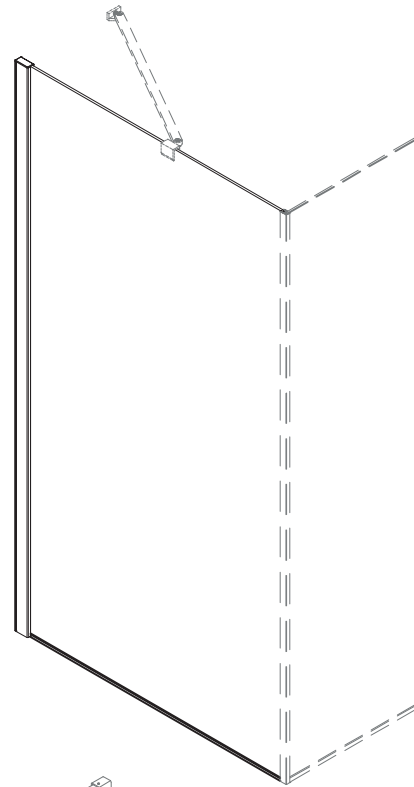

MODULAR SHOWER

MS2A-70/80/90/100/110/120

polysan 

Polysan s.r.o.
Nesměřice 52
285 22 Zruč nad Sázavou
Czech Republic
www.polysan.net

4a

or 4b

or 4c

5