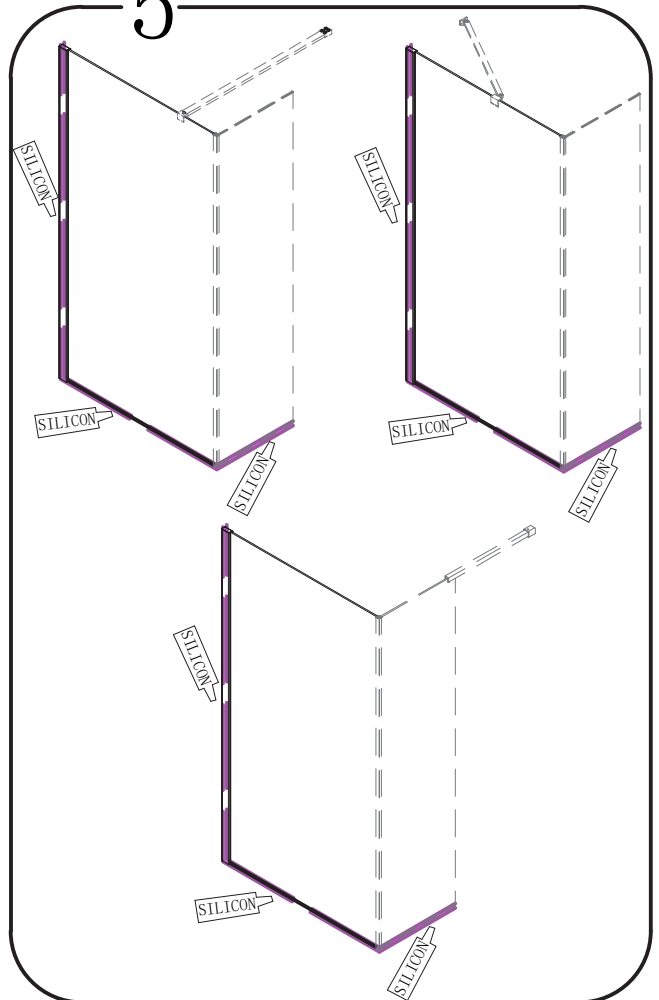

Skleněné sprchové zástěny
schopnost čištění: vyhovuje
odolnost proti nárazu: vyhovuje
životnost: vyhovuje

4a

or 4b

or 4c

5

Polysan s.r.o.
Nesměřice 52
285 22 Zruč nad Sázavou
Czech Republic
www.polysan.net