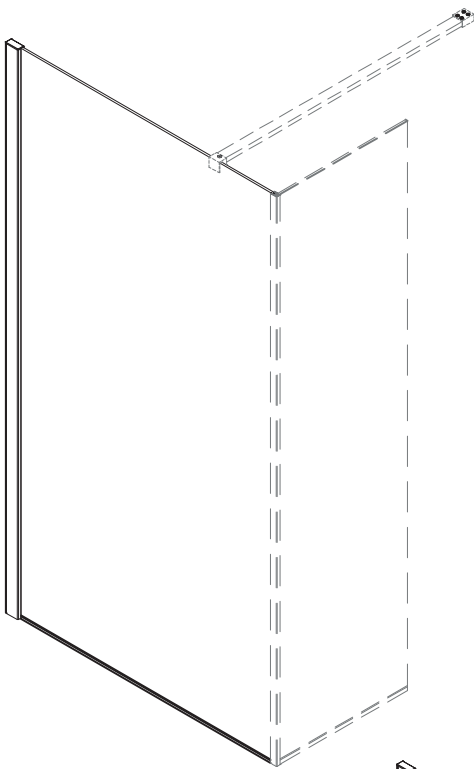

MODULAR SHOWER

MS2A-70/80/90/100/110/120

polysan 

Polysan s.r.o.
Nesměřice 52
285 22 Zruč nad Sázavou
Czech Republic
www.polysan.net

4a

or 4b

or 4c

5