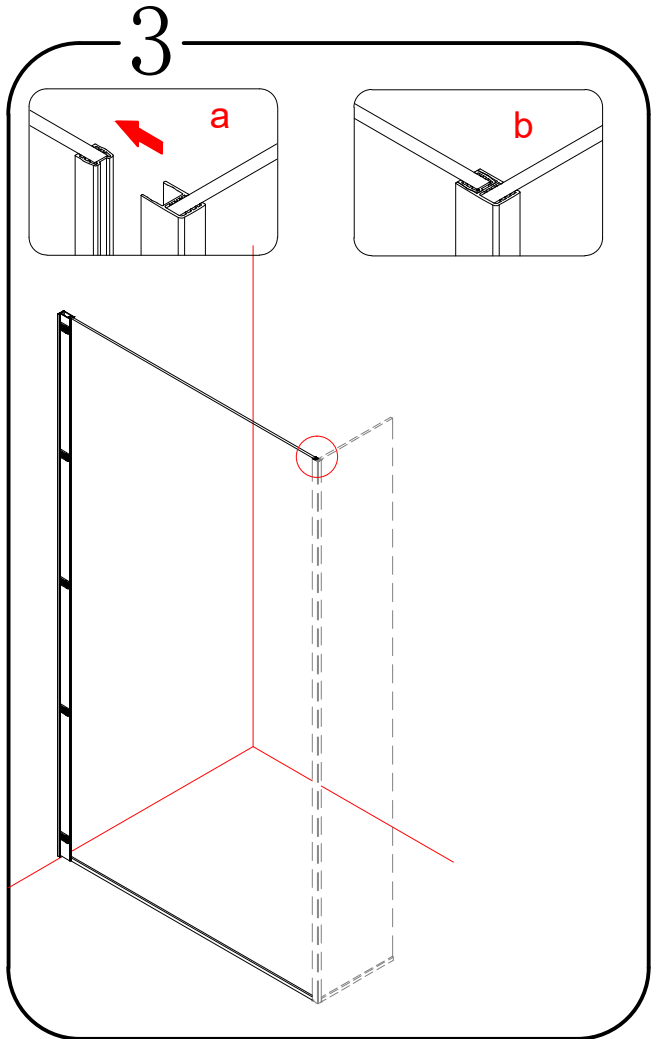

MODULAR SHOWER

MS2A-70/80/90/100/110/120

polysan 

Polysan s.r.o.
Nesměřice 52
285 22 Zruč nad Sázavou
Czech Republic
www.polysan.net

4a

or 4b

or 4c

5