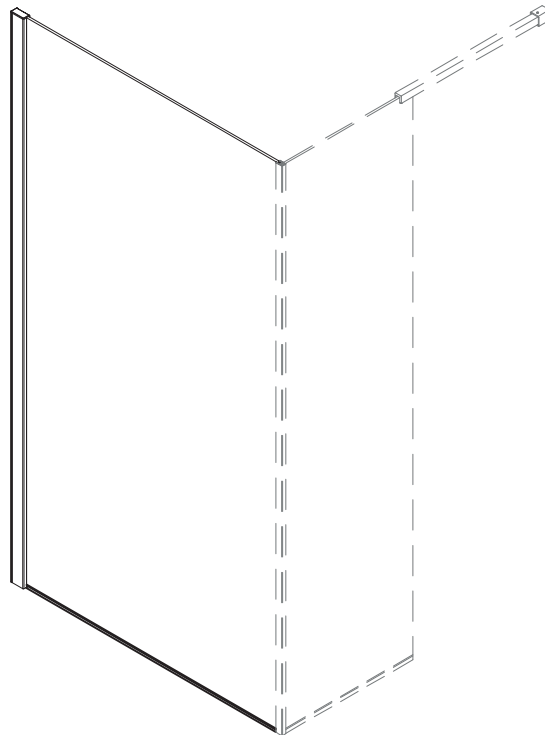

MODULAR SHOWER

MS2A-70/80/90/100/110/120

polysan 

Polysan s.r.o.
Nesměřice 52
285 22 Zruč nad Sázavou
Czech Republic
www.polysan.net

4a

or 4b

or 4c

5