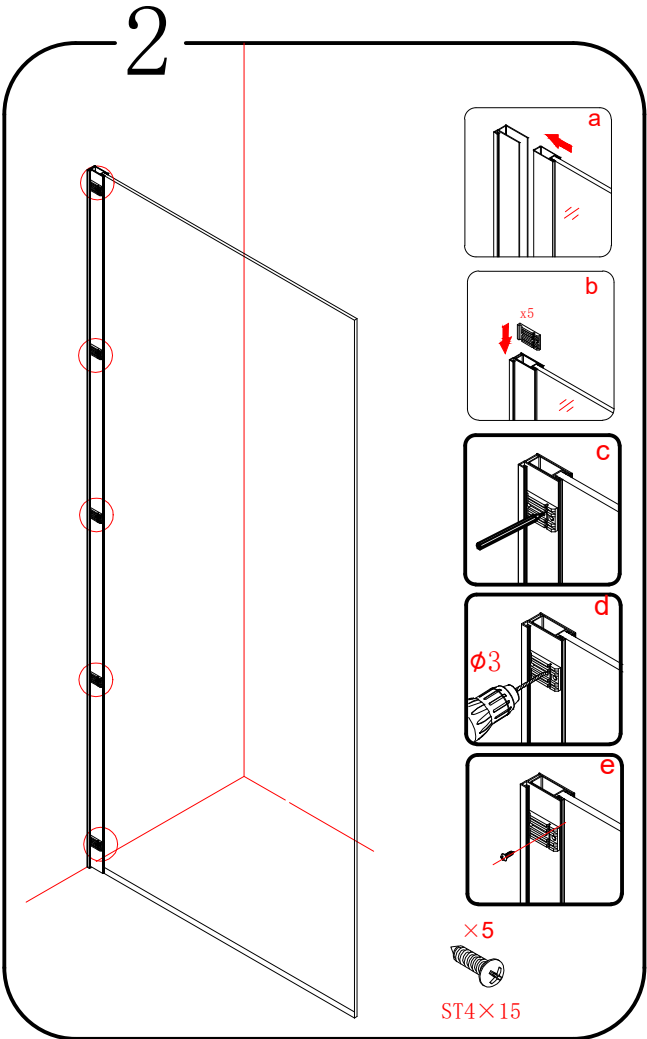

MODULAR SHOWER

MS2A-70/80/90/100/110/120

polysan 

Polysan s.r.o.
Nesměřice 52
285 22 Zruč nad Sázavou
Czech Republic
www.polysan.net

4a

or 4b

or 4c

5