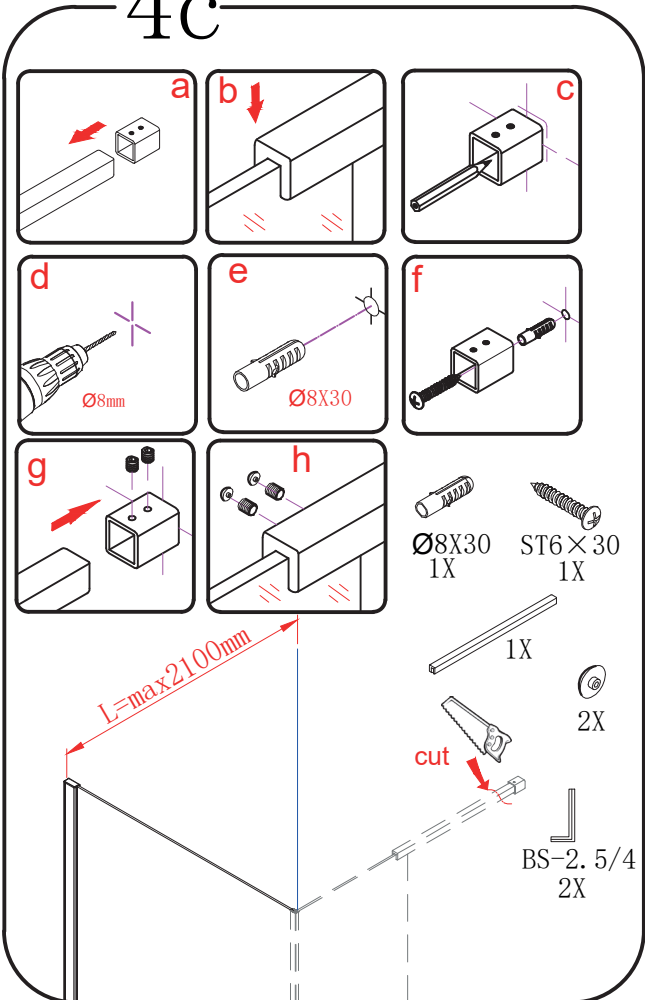

Skleněné sprchové zástěny
schopnost čištění: vyhovuje
odolnost proti nárazu: vyhovuje
životnost: vyhovuje

4a

or 4b

or 4c

5

Polysan s.r.o.
Nesměřice 52
285 22 Zruč nad Sázavou
Czech Republic
www.polysan.net