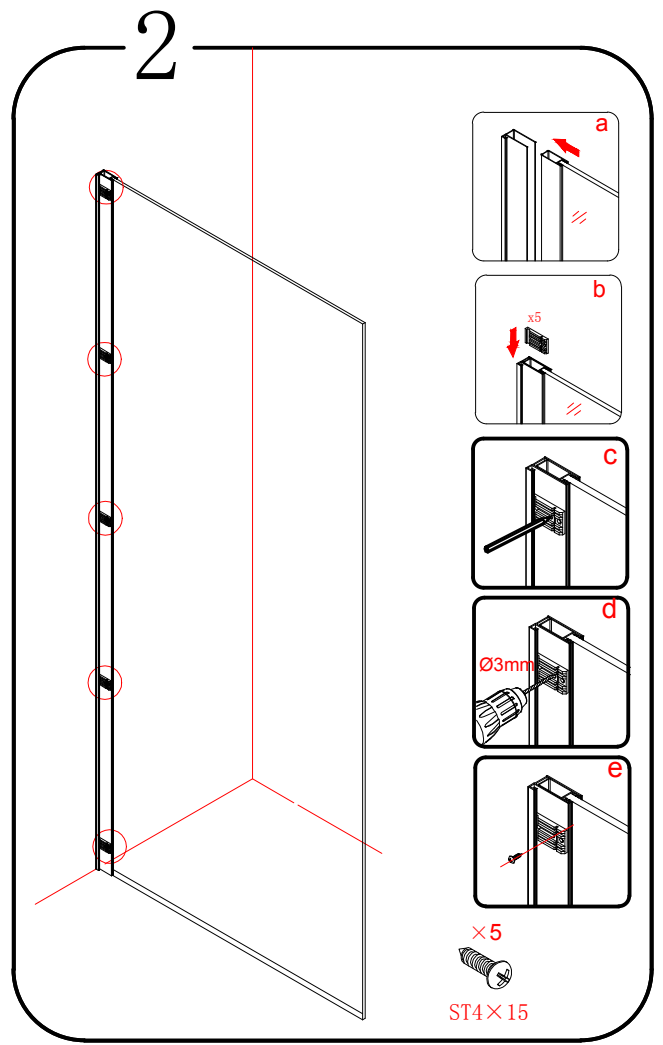

MODULAR SHOWER

MS2B-30L/40L/60L/80L/100L/120L

polysan 

Polysan s.r.o.
Nesměřice 52
285 22 Zruč nad Sázavou
Czech Republic
www.polysan.net

or

4b

4c

5