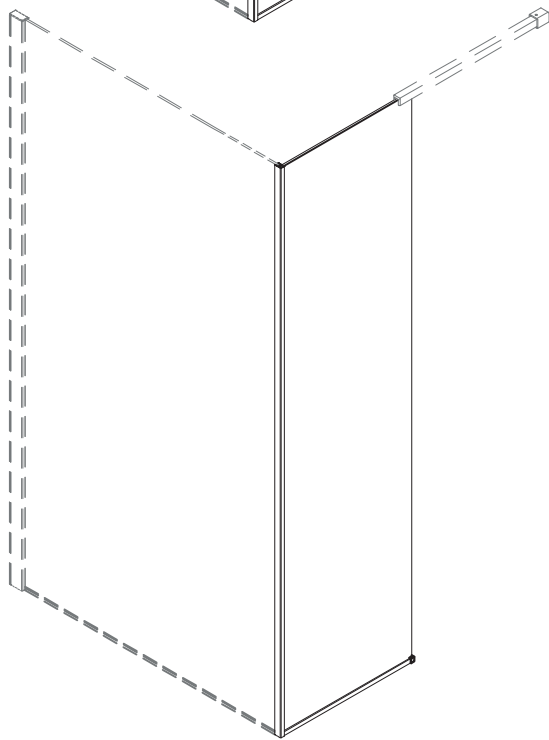

MODULAR SHOWER

MS2B-30L/40L/60L/80L/100L/120L

polysan 

Polysan s.r.o.
Nesměřice 52
285 22 Zruč nad Sázavou
Czech Republic
www.polysan.net

or

4b

4c

5