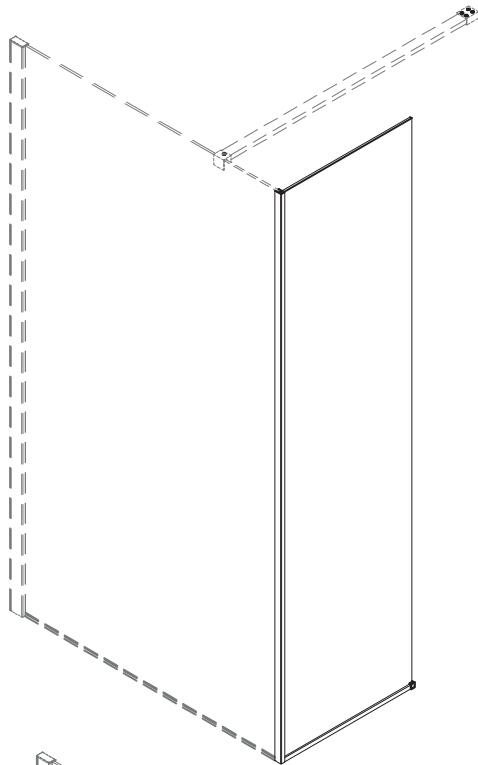

MODULAR SHOWER

MS2B-30L/40L/60L/80L/100L/120L

polysan 

Polysan s.r.o.
Nesměřice 52
285 22 Zruč nad Sázavou
Czech Republic
www.polysan.net

or

4b

4c

5