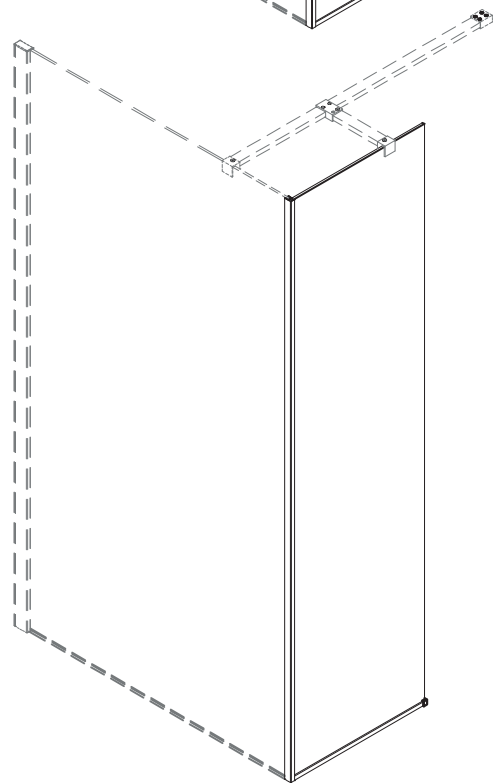

MODULAR SHOWER

MS2B-30L/40L/60L/80L/100L/120L

polysan 

Polysan s.r.o.
Nesměřice 52
285 22 Zruč nad Sázavou
Czech Republic
www.polysan.net

or

4b

4c

5