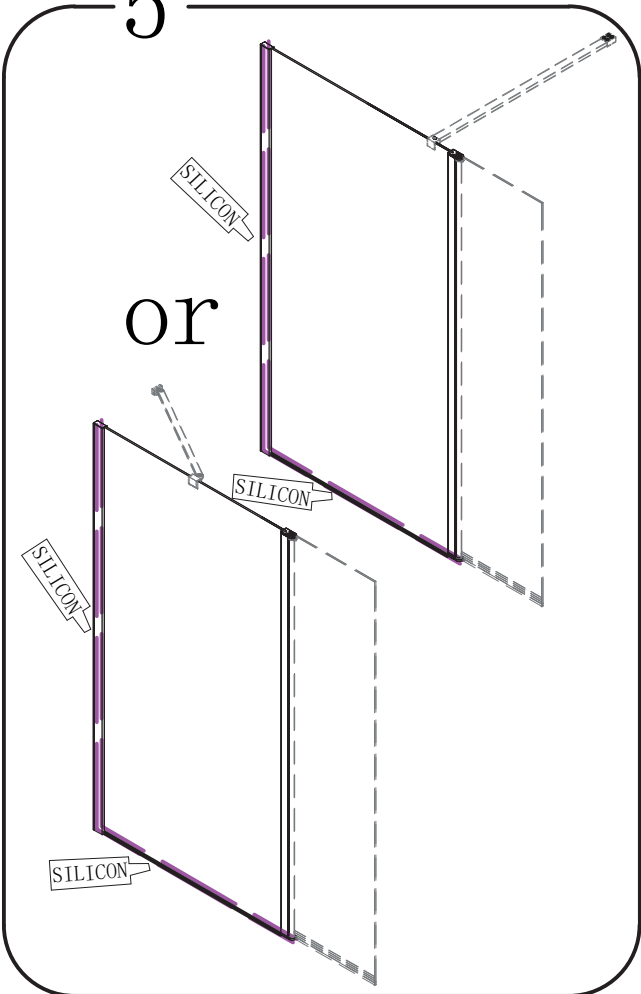

Skleněné sprchové zástěny
schopnost čištění: vyhovuje
odolnost proti nárazu: vyhovuje
životnost: vyhovuje

4a

or

4b

5

or

Polysan s.r.o.
Nesměřice 52
285 22 Zruč nad Sázavou
Czech Republic
www.polysan.net

EN 14428