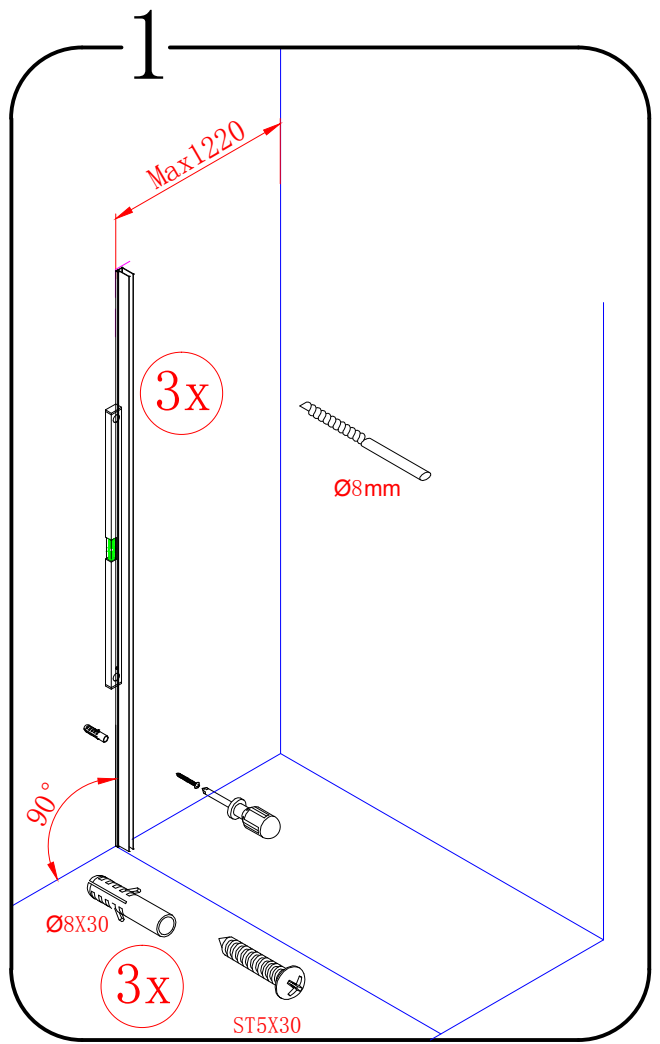

MODULAR SHOWER

MS3B-30/40/50/60

or

polysan 

Polysan s.r.o.
Nesměřice 52
285 22 Zruč nad Sázavou
Czech Republic
www.polysan.net

4a

or 4b

5

or

Polysan s.r.o.
Nesměřice 52
285 22 Zruč nad Sázavou
Czech Republic
www.polysan.net

EN 14428

Glass shower enclosure
cleaning efficiency: conforming
impact resistance: conforming
operating life: conforming