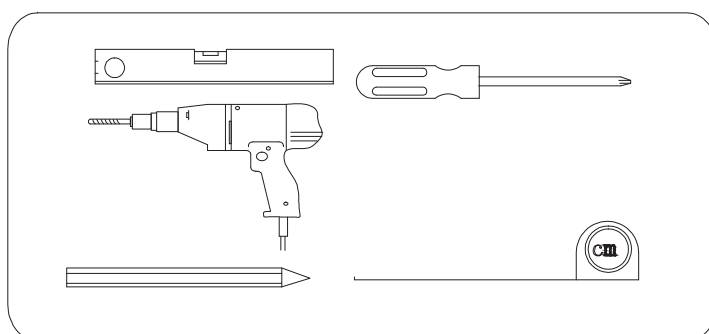

MODULAR SHOWER

MS3B-30/40/50/60

or

polysan 

Polysan s.r.o.
Nesměřice 52
285 22 Zruč nad Sázavou
Czech Republic
www.polysan.net

4a

or 4b

5

or

Polysan s.r.o.
Nesměřice 52
285 22 Zruč nad Sázavou
Czech Republic
www.polysan.net

EN 14428

Glass shower enclosure
cleaning efficiency: conforming
impact resistance: conforming
operating life: conforming