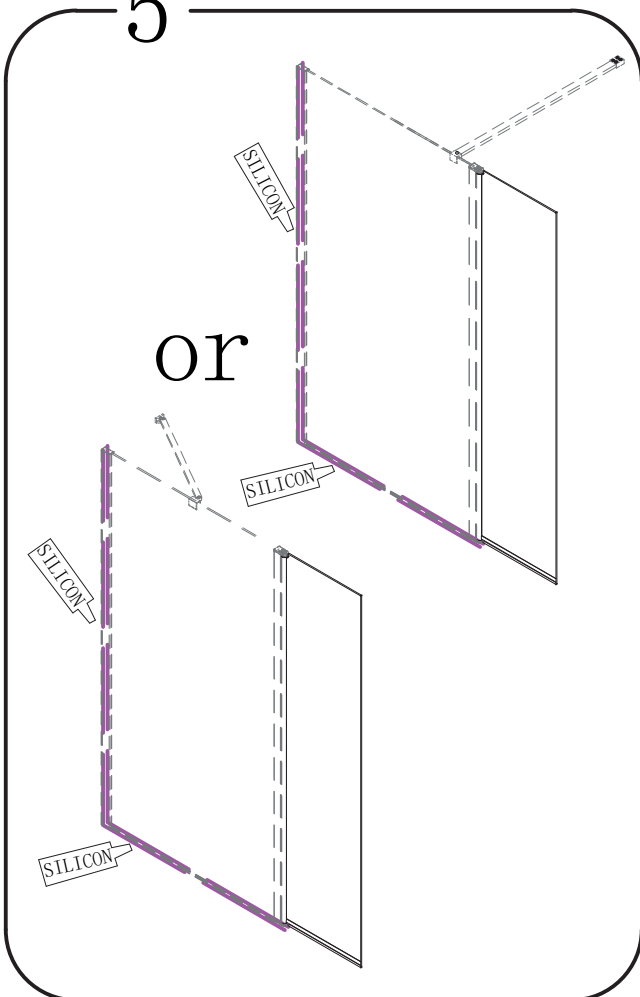

MODULAR SHOWER

MS3B-30/40/50/60

or

polysan 

Polysan s.r.o.
Nesměřice 52
285 22 Zruč nad Sázavou
Czech Republic
www.polysan.net

4a

or 4b

5

or

Polysan s.r.o.
Nesměřice 52
285 22 Zruč nad Sázavou
Czech Republic
www.polysan.net

EN 14428

Glass shower enclosure
cleaning efficiency: conforming
impact resistance: conforming
operating life: conforming