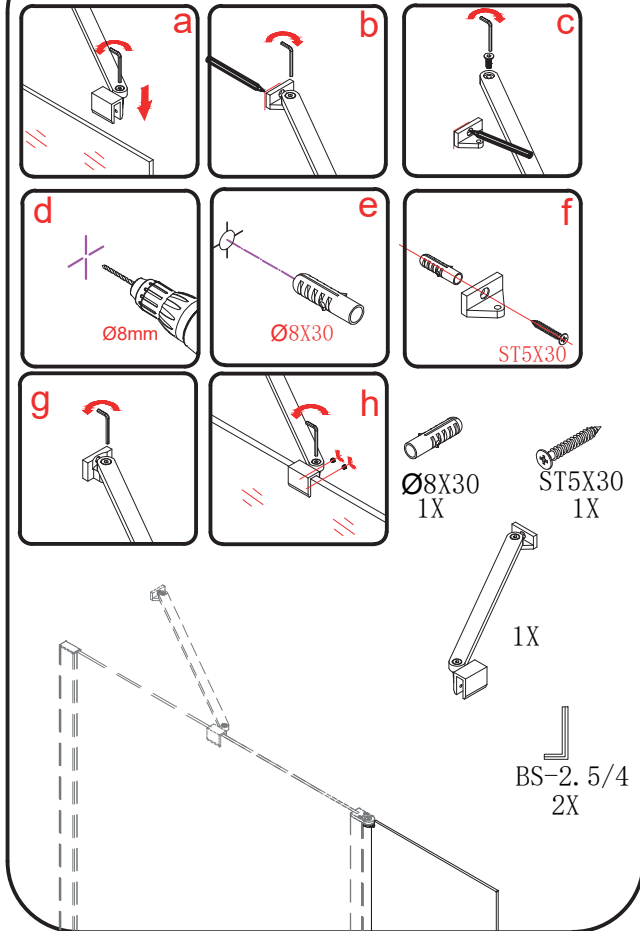

MODULAR SHOWER

MS3B-30/40/50/60

or

polysan 

Polysan s.r.o.
Nesměřice 52
285 22 Zruč nad Sázavou
Czech Republic
www.polysan.net

4a

or 4b

5

or

Polysan s.r.o.
Nesměřice 52
285 22 Zruč nad Sázavou
Czech Republic
www.polysan.net

EN 14428

Glass shower enclosure
cleaning efficiency: conforming
impact resistance: conforming
operating life: conforming