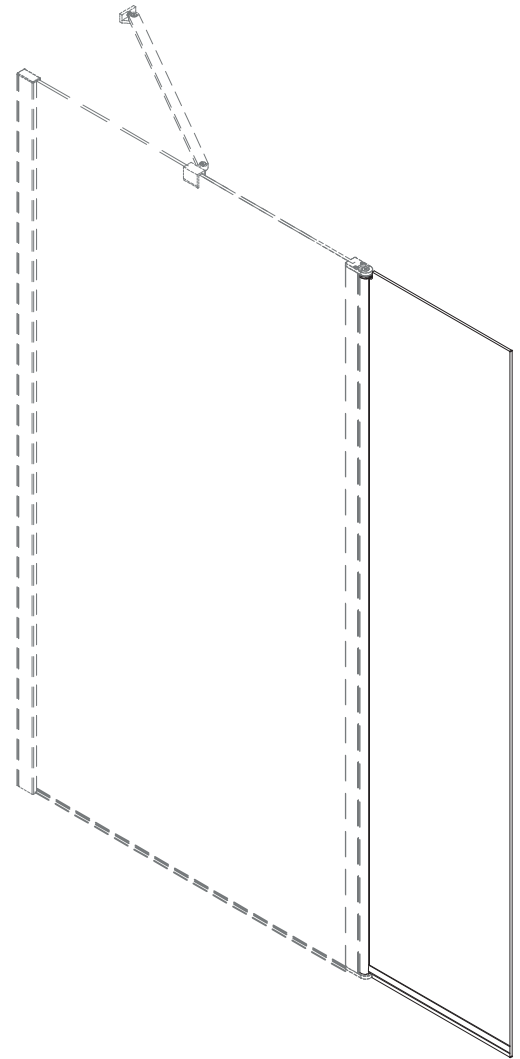

MODULAR SHOWER

MS3B-30/40/50/60

or

polysan 

Polysan s.r.o.
Nesměřice 52
285 22 Zruč nad Sázavou
Czech Republic
www.polysan.net

4a

or 4b

5

or

Polysan s.r.o.
Nesměřice 52
285 22 Zruč nad Sázavou
Czech Republic
www.polysan.net

EN 14428

Glass shower enclosure
cleaning efficiency: conforming
impact resistance: conforming
operating life: conforming