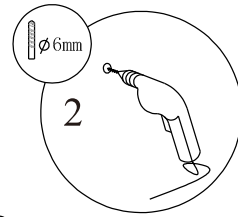

X1

Q

ST4*20

X2

R

ZL26xxL

ZL26xxR

	A	B	C
ZL2615	870~890mm	565mm	310mm
ZL2616	970~990mm	665mm	410mm

Kreslil vs	Kontroloval	Schwäb	Datum	Datum	
			ZOOM LINE		
ZL26xx			Vydání	List 1 / 1	

1

2

3

4

5

6

7