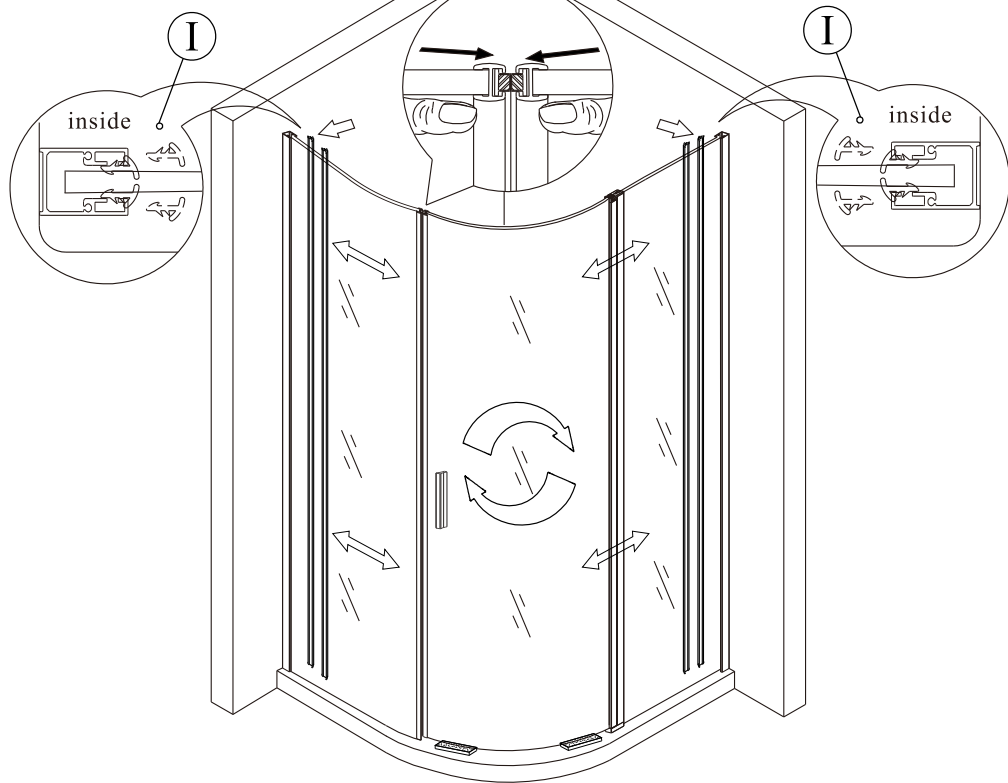

Kreslil vs	Kontroloval	Schwäb	Datum	Datum	
			ZOOM LINE		
ZL26xx			Vydání	List 1 / 1	

1

2

3

4

5

6

7

8

9

10

Polysan s.r.o.
Nesměřice 52
285 22 Zruč nad Sázavou
Czech Republic
www.polysan.net

EN 14428

Glass shower enclosure
cleaning efficiency: conforming
impact resistance: conforming
operating life: conforming