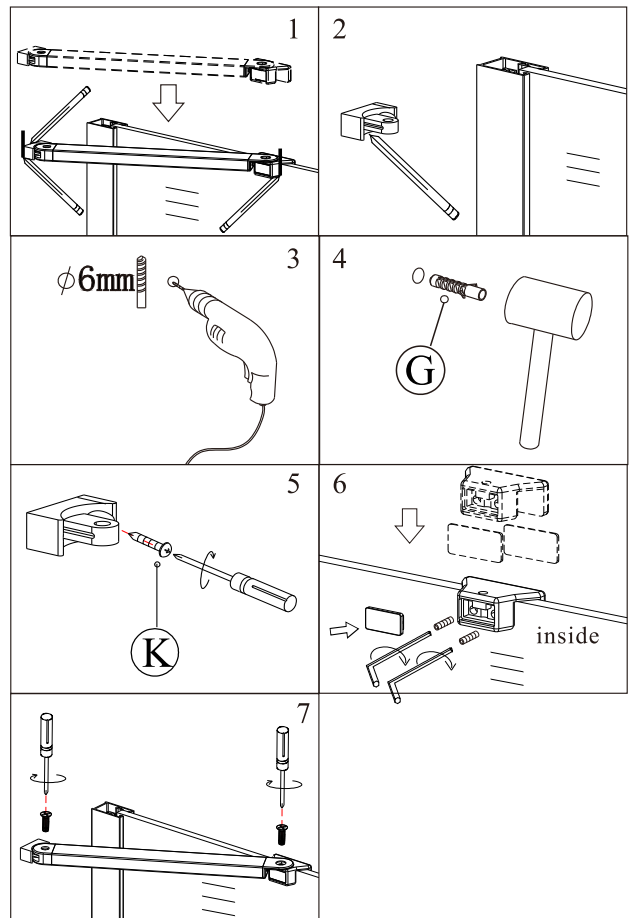

X1

Q

ST4*20

X2

R

ZL26xxL

ZL26xxR

	A	B	C
ZL2615	870~890mm	565mm	310mm
ZL2616	970~990mm	665mm	410mm

Kreslil vs	Kontroloval	Schwäb	Datum	Datum	
			ZOOM LINE		
ZL26xx			Vydání	List 1 / 1	

1

2

3

4

5

6

7