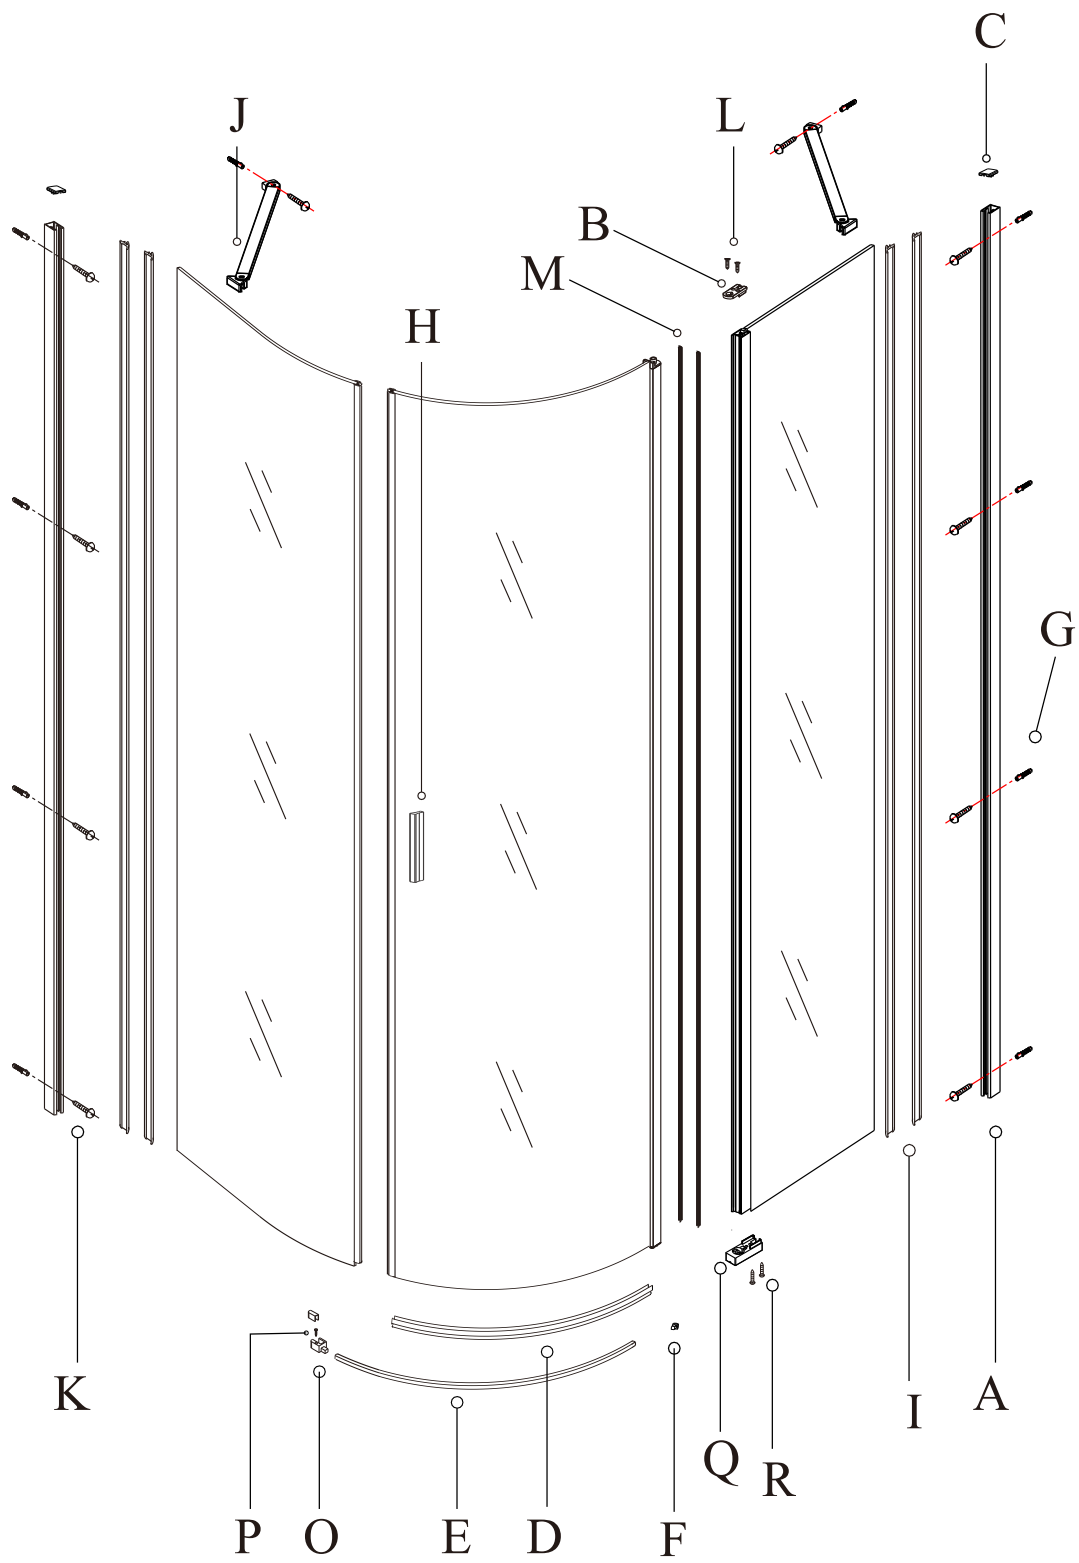

X1

Q

ST4*20

X2

R

ZL26xxL

ZL26xxR

	A	B	C
ZL2615	870~890mm	565mm	310mm
ZL2616	970~990mm	665mm	410mm

Kreslil vs	Kontroloval	Schwäb	Datum	Datum	
			ZOOM LINE		
ZL26xx			Vydání	List 1 / 1	

1

2

3

4

5

6

7