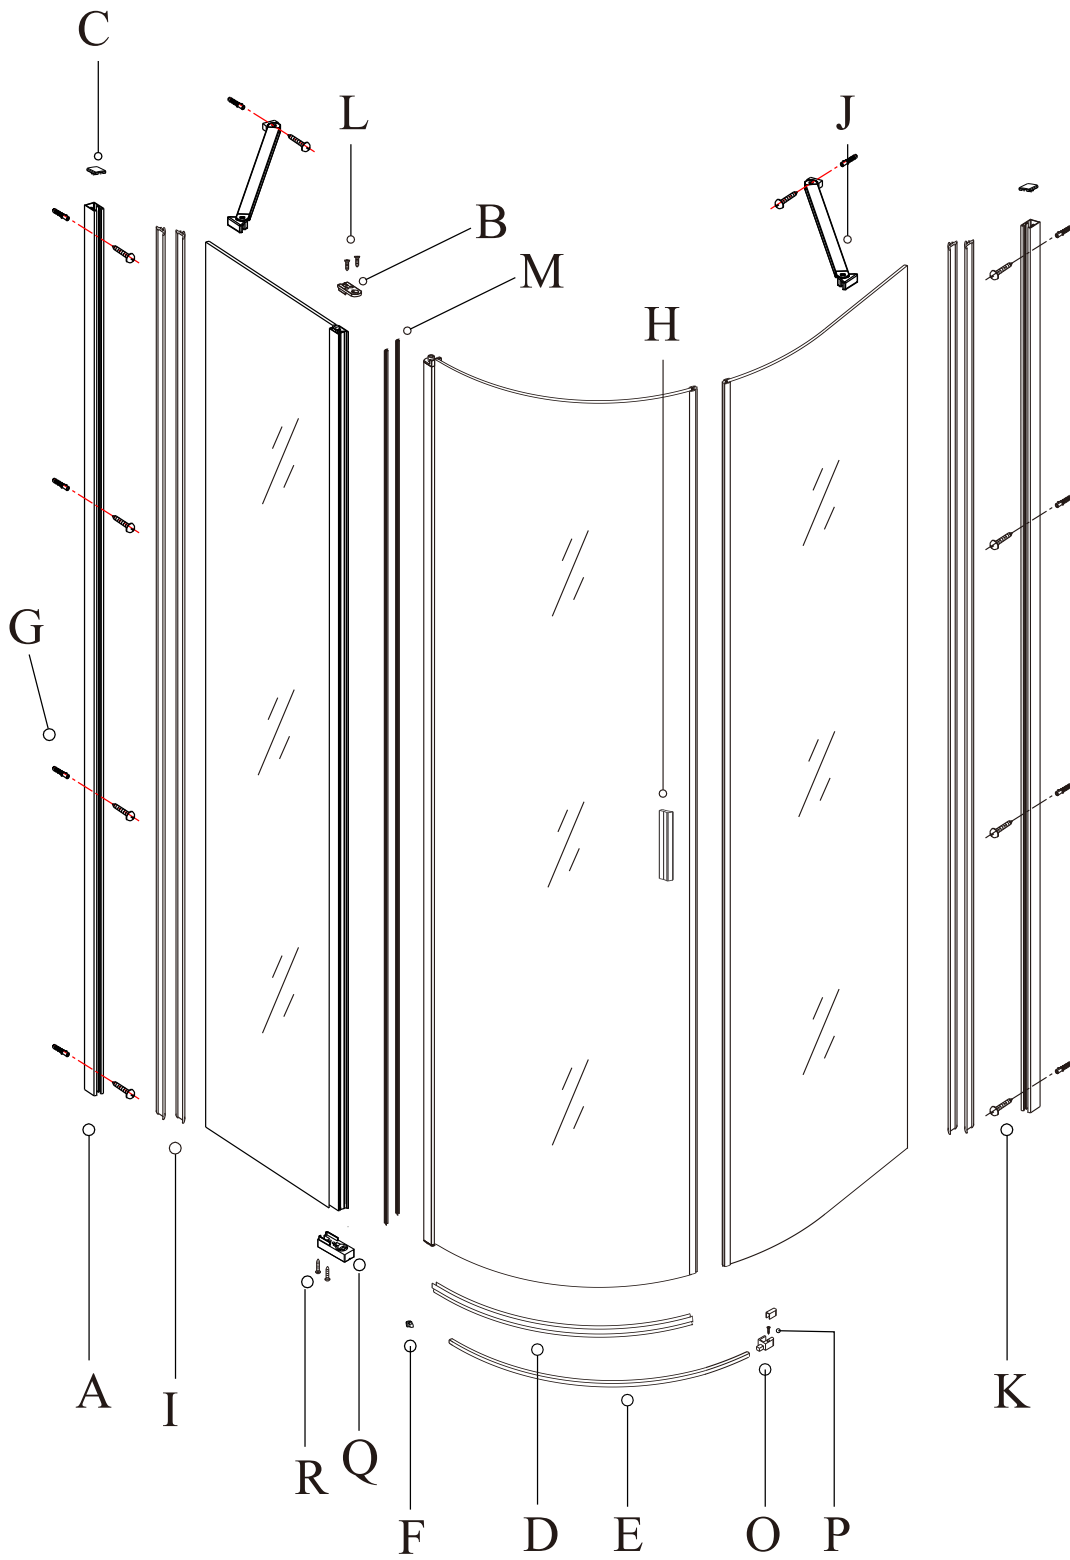

Q

ST4*20

X2

R

ZL26xxL

ZL26xxR

	A	B	C
ZL2615	870~890mm	565mm	310mm
ZL2616	970~990mm	665mm	410mm

Kreslil vs	Kontroloval	Schwäb	Datum	Datum	
			ZOOM LINE		
ZL26xx				Vydání	List 1 / 1