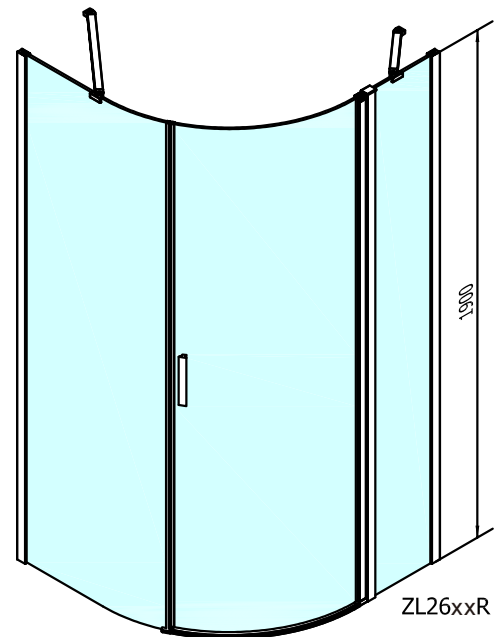

Q

ST4*20

X2

R

ZL26xxL

ZL26xxR

	A	B	C
ZL2615	870~890mm	565mm	310mm
ZL2616	970~990mm	665mm	410mm

Kreslil vs	Kontroloval	Schwäb	Datum	Datum	
			ZOOM LINE		
ZL26xx				Vydání	List 1 / 1