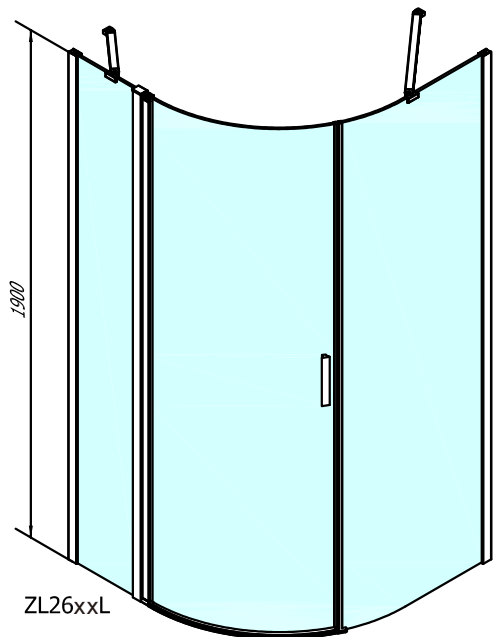

Q

ST4*20

X2

R

ZL26xxL

ZL26xxR

	A	B	C
ZL2615	870~890mm	565mm	310mm
ZL2616	970~990mm	665mm	410mm

Kreslil vs	Kontroloval	Schwäb	Datum	Datum	
			ZOOM LINE		
ZL26xx				Vydání	List 1 / 1