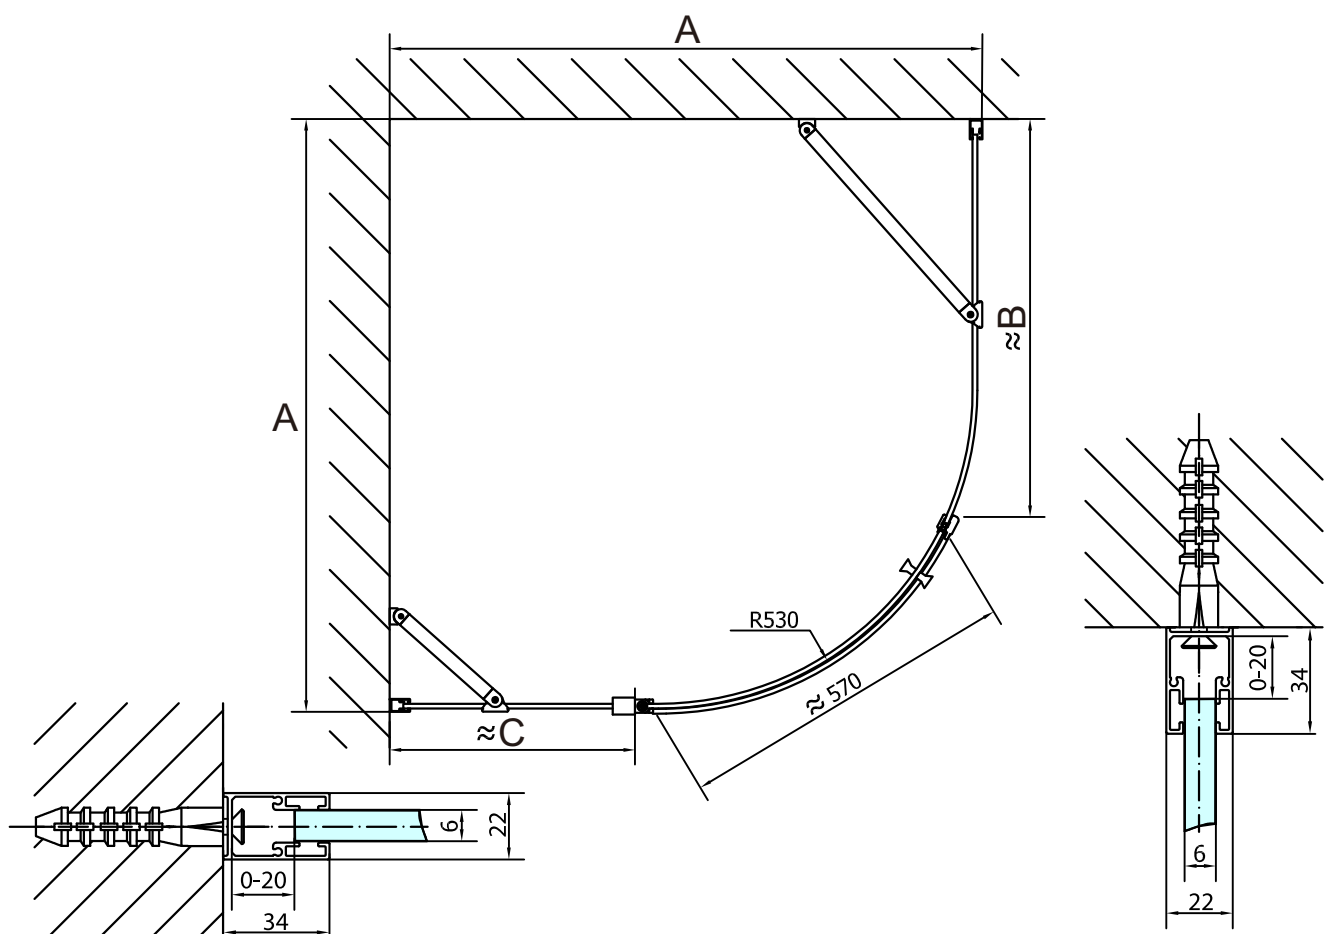

Q

ST4*20

X2

R

ZL26xxL

ZL26xxR

	A	B	C
ZL2615	870~890mm	565mm	310mm
ZL2616	970~990mm	665mm	410mm

Kreslil vs	Kontroloval	Schwäb	Datum	Datum	
			ZOOM LINE		
ZL26xx				Vydání	List 1 / 1