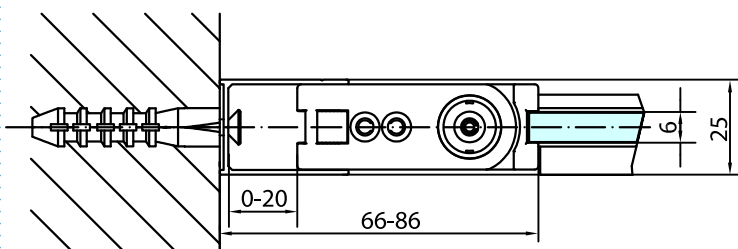

Kreslil vs	Kontroloval	Schválil	Datum	Datum	
			ZOOM LINE		
ZL12xx-ZL32xx			Vydání	List 1 / 1