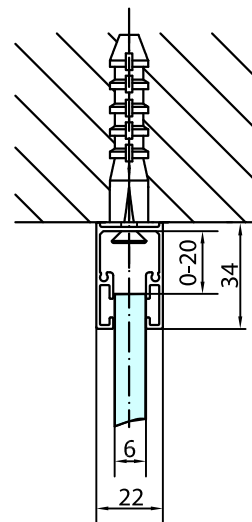

X1

T

	X	Y
ZL1270	615mm	670~700mm
ZL1280	715mm	770~800mm
ZL1290	815mm	870~900mm

Kreslil vs	Kontroloval	Schválil	Datum	Datum	
			ZOOM LINE		
			ZL12xx	Vydání	List 1 / 1

ZL1270L
ZL1280L
ZL1290L
ZL1210L

ZL3270L
ZL3280L
ZL3290L
ZL3210L

ZL3270R
ZL3280R
ZL3290R
ZL3210R

ZL1270R
ZL1280R
ZL1290R
ZL1210R

CODE	A	B
ZL1270	670-690	≈615
ZL1280	770-790	≈715
ZL1290	870-890	≈815
ZL1210	970-990	≈915

CODE	C
ZL3270	670-690
ZL3280	770-790
ZL3290	870-890
ZL3210	970-990

Kreslil vs	Kontroloval	Schválil	Datum	Datum	
			ZOOM LINE		
ZL12xx-ZL32xx			Vydání	List 1 / 1	

1

2

3

4

5

6

7