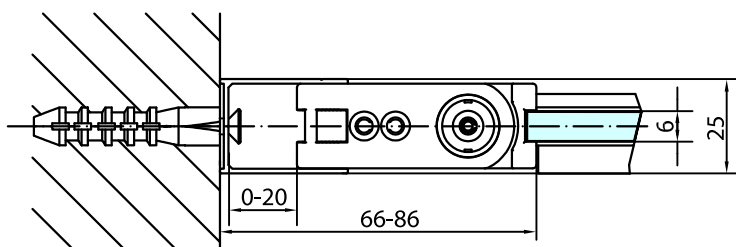

X1

T

	X	Y
ZL1270	615mm	670~700mm
ZL1280	715mm	770~800mm
ZL1290	815mm	870~900mm

Kreslil vs	Kontroloval	Schválil	Datum	Datum	
			ZOOM LINE		
			ZL12xx	Vydání	List 1 / 1

ZL1270L
ZL1280L
ZL1290L
ZL1210L

ZL3270L
ZL3280L
ZL3290L
ZL3210L