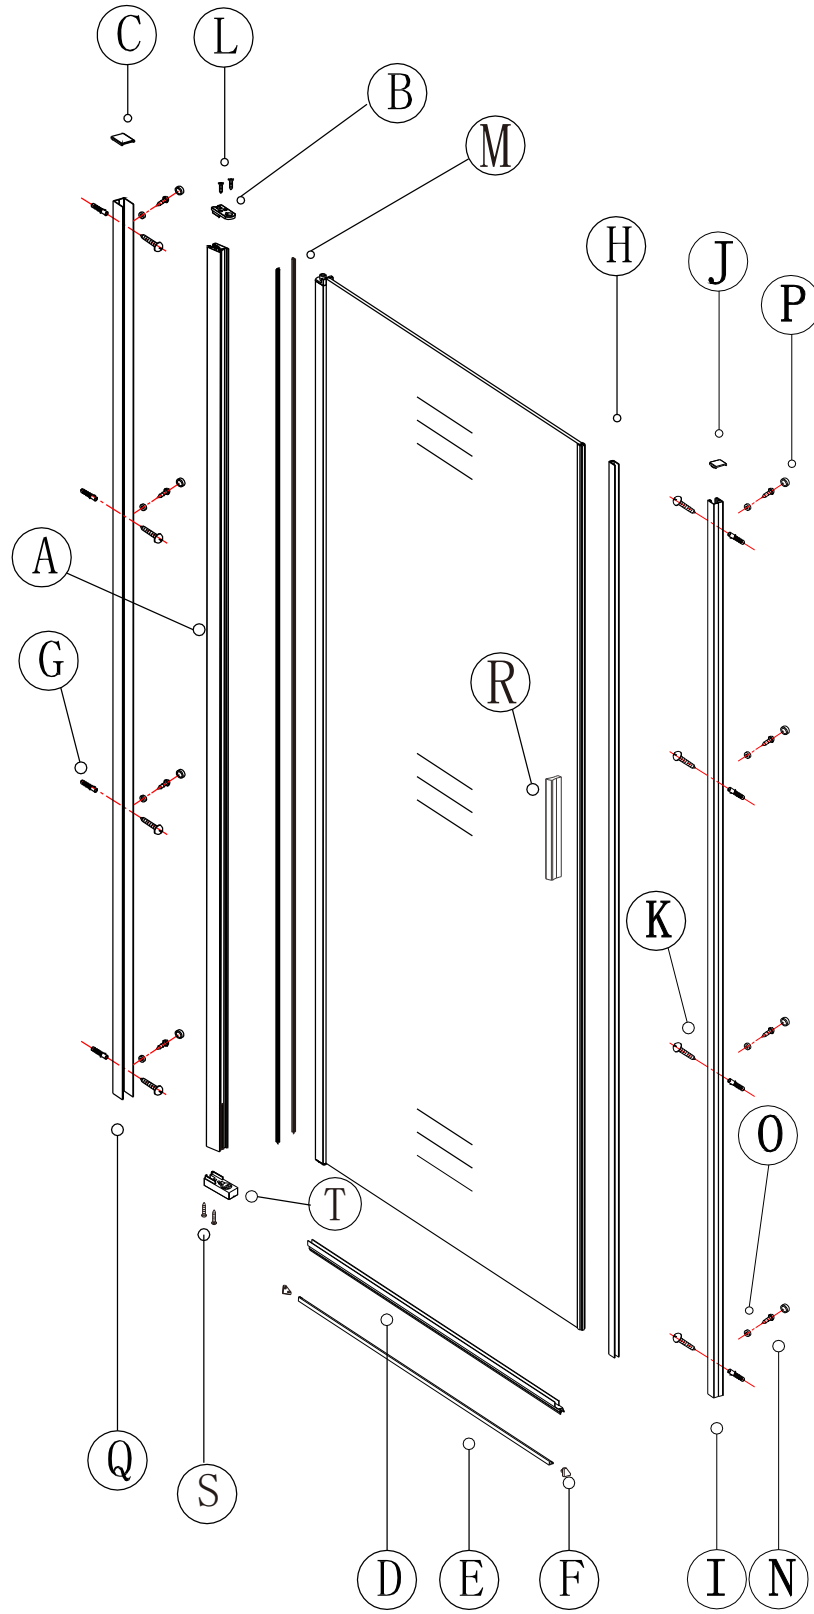

P

X1

Q

X1

R

ST4*20

X2

S

X1

T

	X	Y
ZL1270	615mm	670~700mm
ZL1280	715mm	770~800mm
ZL1290	815mm	870~900mm

Kreslil vs	Kontroloval	Schválil	Datum	Datum	
			ZOOM LINE		
			ZL12xx	Vydání	List 1 / 1

ZL1270L
ZL1280L
ZL1290L
ZL1210L

ZL3270L
ZL3280L
ZL3290L
ZL3210L