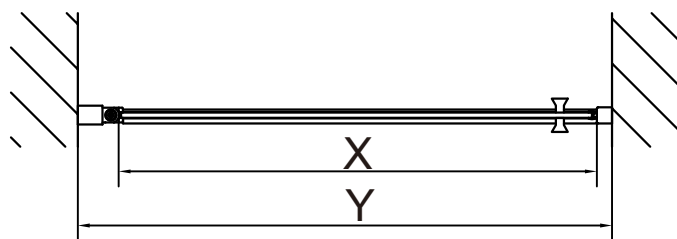

X1

T

	X	Y
ZL1270	615mm	670~700mm
ZL1280	715mm	770~800mm
ZL1290	815mm	870~900mm

Kreslil vs	Kontroloval	Schválil	Datum	Datum	
			ZOOM LINE		
			ZL12xx	Vydání	List 1 / 1

ZL1270L
ZL1280L
ZL1290L
ZL1210L

ZL3270L
ZL3280L
ZL3290L
ZL3210L