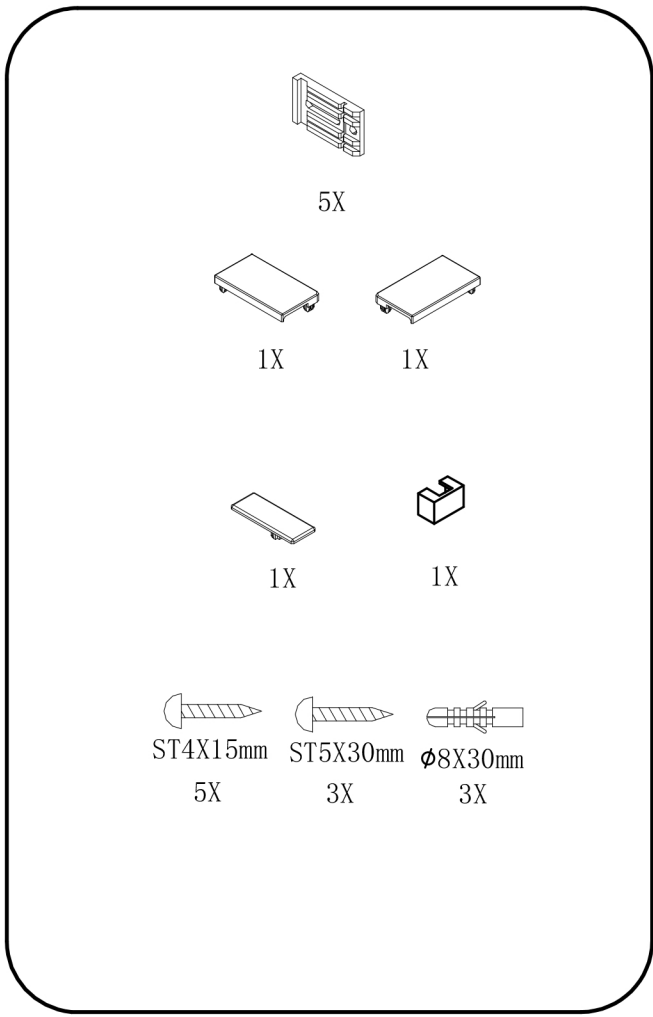

MODULAR SHOWER

MS1-90/100-D

or

polysan 

Polysan s.r.o.
Nesměřice 52
285 22 Zruč nad Sázavou
Czech Republic
www.polysan.net

3b or

4

CE

Polysan s.r.o.
Nesměřice 52
285 22 Zruč nad Sázavou
Czech Republic
www.polysan.net

EN 14428

Glass shower enclosure
cleaning efficiency: conforming
impact resistance: conforming
operating life: conforming