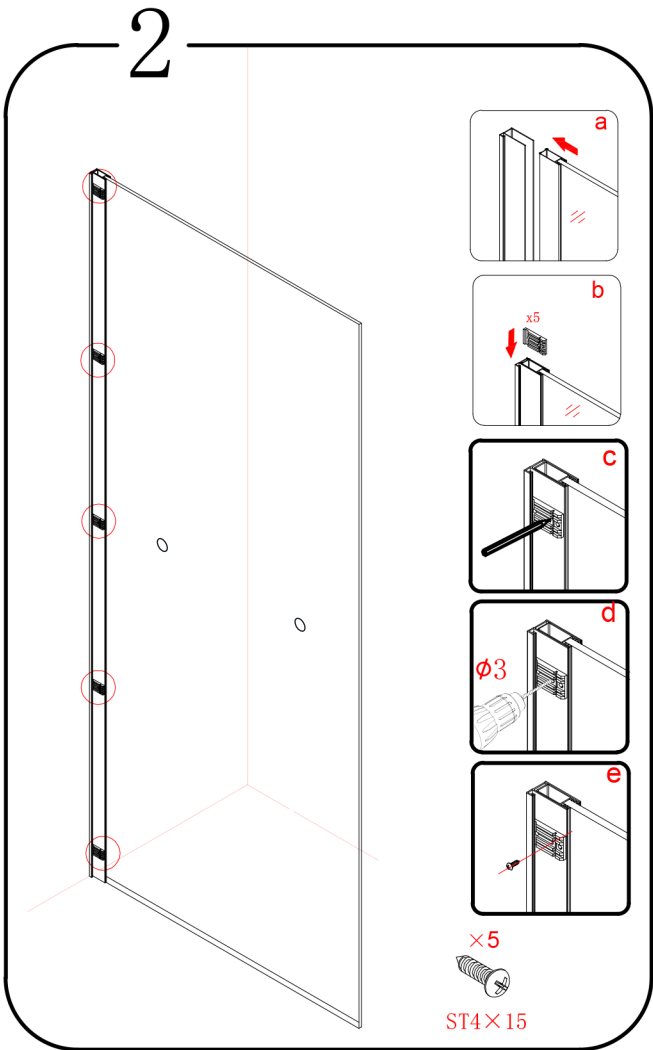

MODULAR SHOWER

MS1-90/100-D

or

polysan 

Polysan s.r.o.
Nesměřice 52
285 22 Zruč nad Sázavou
Czech Republic
www.polysan.net

3b or

4

CE