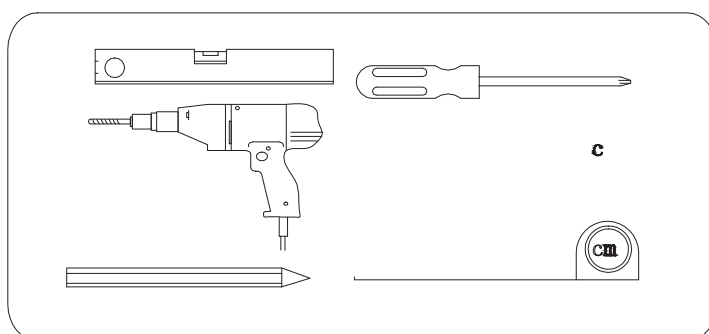

MODULAR SHOWER

MS1-90/100-D

or

polysan 

Polysan s.r.o.
Nesměřice 52
285 22 Zruč nad Sázavou
Czech Republic
www.polysan.net

3b or

4

CE

Polysan s.r.o.
Nesměřice 52
285 22 Zruč nad Sázavou
Czech Republic
www.polysan.net

EN 14428

Glass shower enclosure
cleaning efficiency: conforming
impact resistance: conforming
operating life: conforming