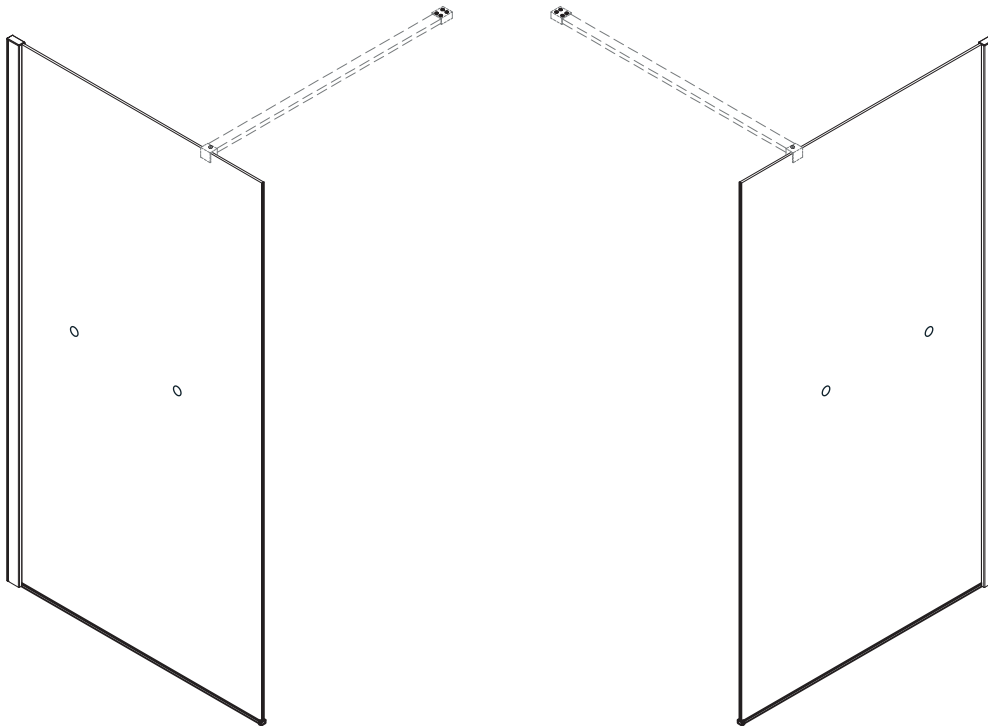

MODULAR SHOWER

MS1-90/100-D

or

polysan 

Polysan s.r.o.
Nesměřice 52
285 22 Zruč nad Sázavou
Czech Republic
www.polysan.net

3b or

4

CE