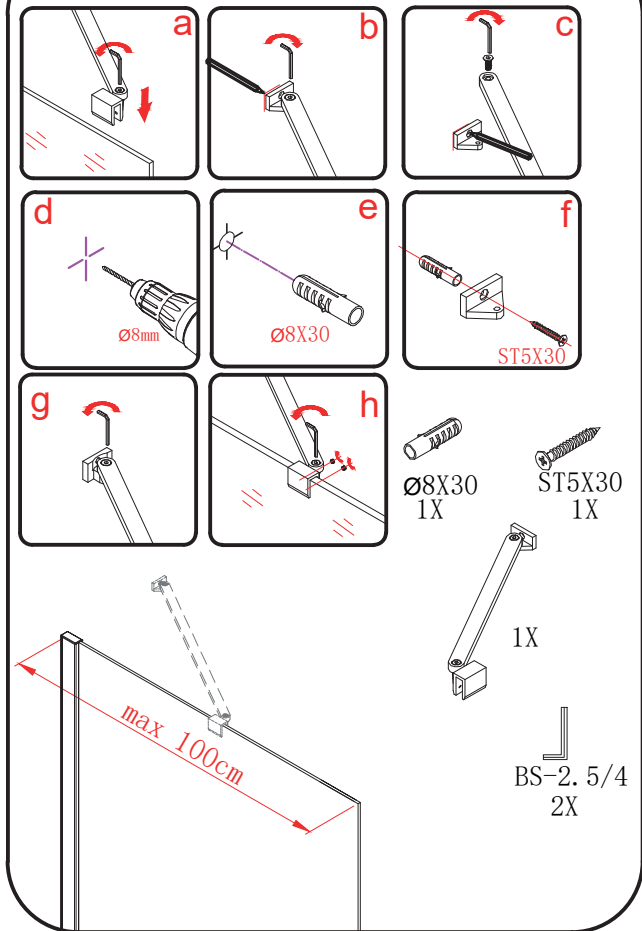

MODULAR SHOWER

MS1-90/100-D

or

polysan 

Polysan s.r.o.
Nesměřice 52
285 22 Zruč nad Sázavou
Czech Republic
www.polysan.net

3b or

4

CE

Polysan s.r.o.
Nesměřice 52
285 22 Zruč nad Sázavou
Czech Republic
www.polysan.net

EN 14428

Glass shower enclosure
cleaning efficiency: conforming
impact resistance: conforming
operating life: conforming