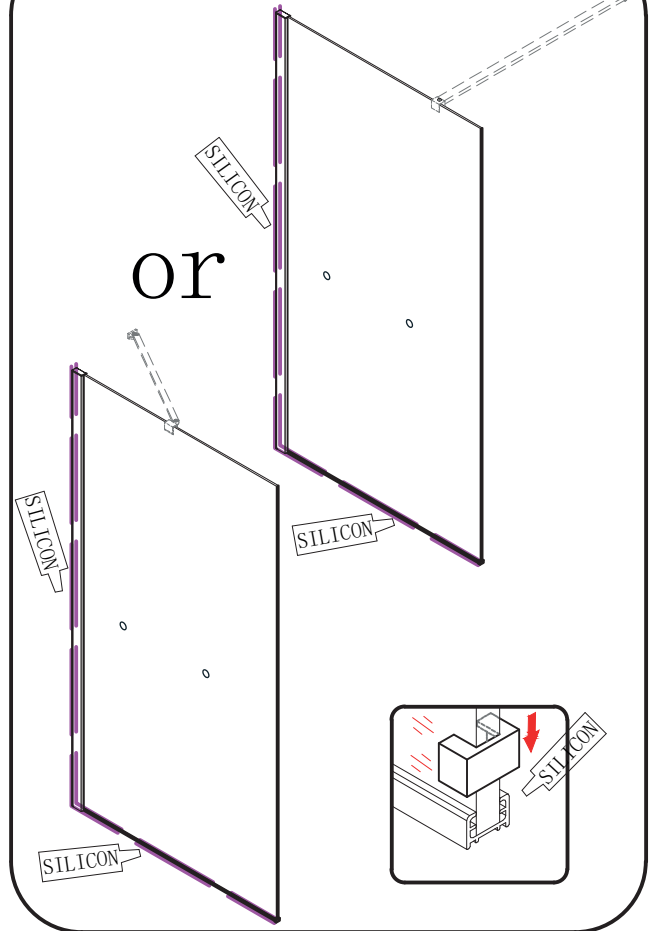

MODULAR SHOWER

MS1-90/100-D

or

polysan 

Polysan s.r.o.
Nesměřice 52
285 22 Zruč nad Sázavou
Czech Republic
www.polysan.net

3b or

4

CE