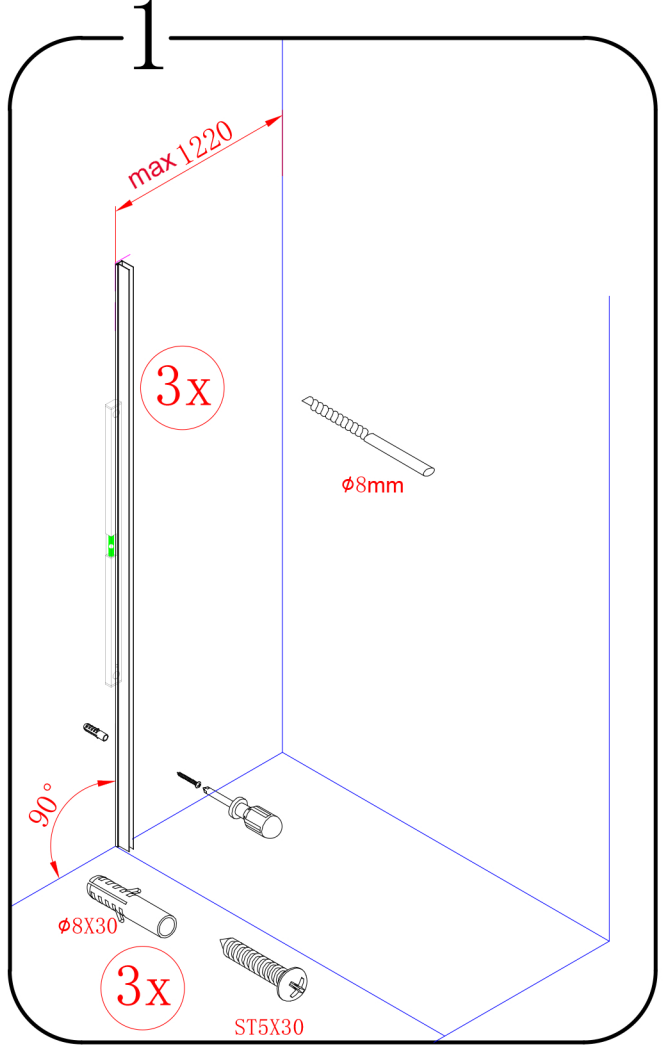

MODULAR SHOWER

MS1-90/100-D

or

polysan 

Polysan s.r.o.
Nesměřice 52
285 22 Zruč nad Sázavou
Czech Republic
www.polysan.net

3b or

4

CE

Polysan s.r.o.
Nesměřice 52
285 22 Zruč nad Sázavou
Czech Republic
www.polysan.net

EN 14428

Glass shower enclosure
cleaning efficiency: conforming
impact resistance: conforming
operating life: conforming