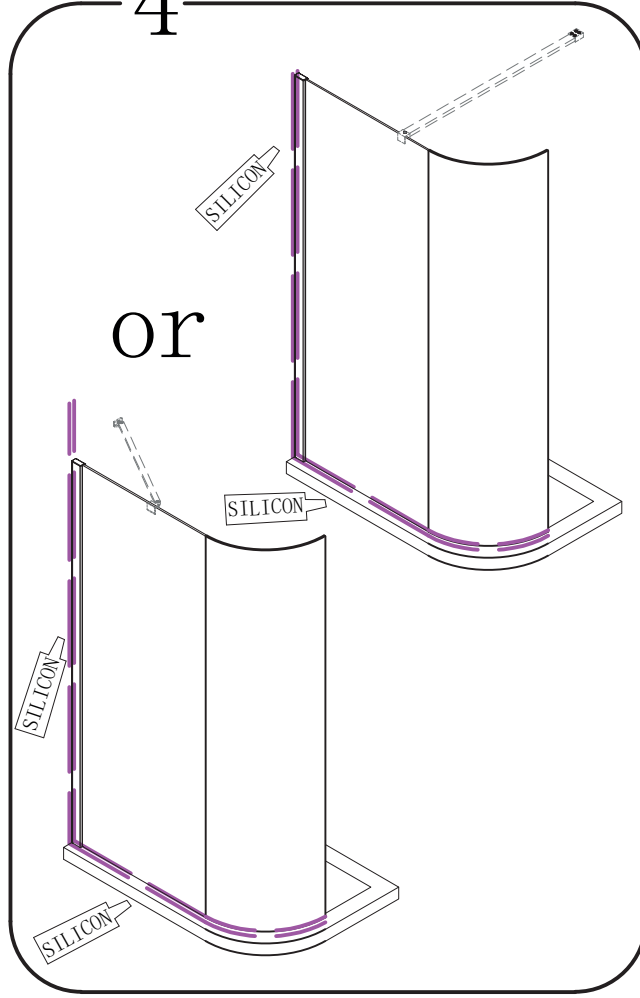

MODULAR SHOWER

MS1-80/100/120 C

or

polysan 

Polysan s.r.o.
Nesměřice 52
285 22 Zruč nad Sázavou
Czech Republic
www.polysan.net

3b or

4

Polysan s.r.o.
Nesměřice 52
285 22 Zruč nad Sázavou
Czech Republic
www.polysan.net