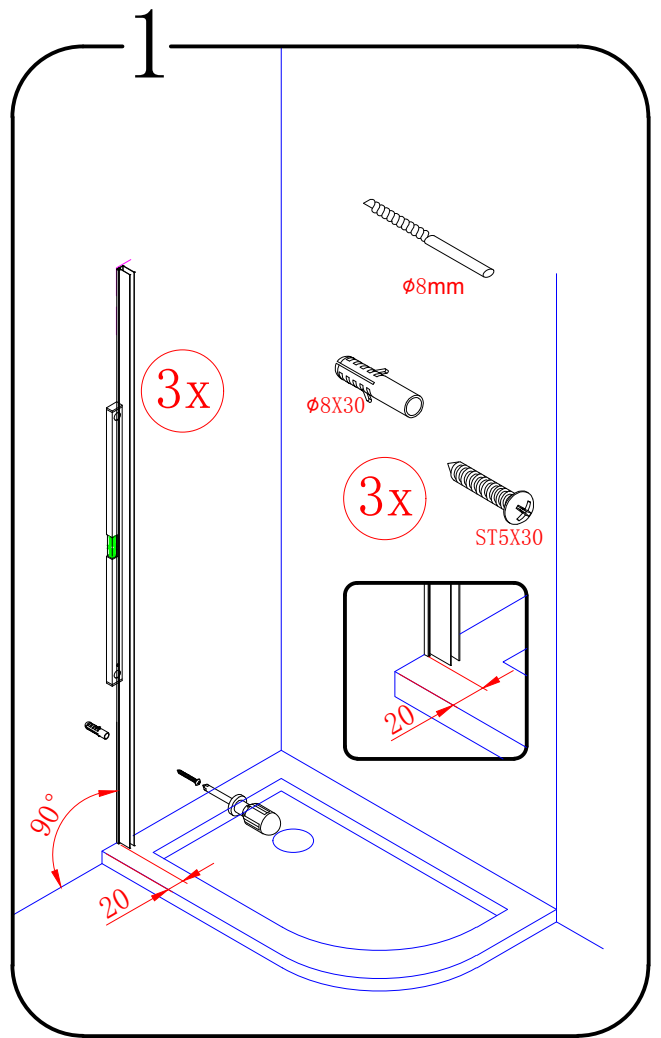

MODULAR SHOWER

MS1-80/100/120 C

or

polysan 

Polysan s.r.o.
Nesměřice 52
285 22 Zruč nad Sázavou
Czech Republic
www.polysan.net

3b or

4

Polysan s.r.o.
Nesměřice 52
285 22 Zruč nad Sázavou
Czech Republic
www.polysan.net