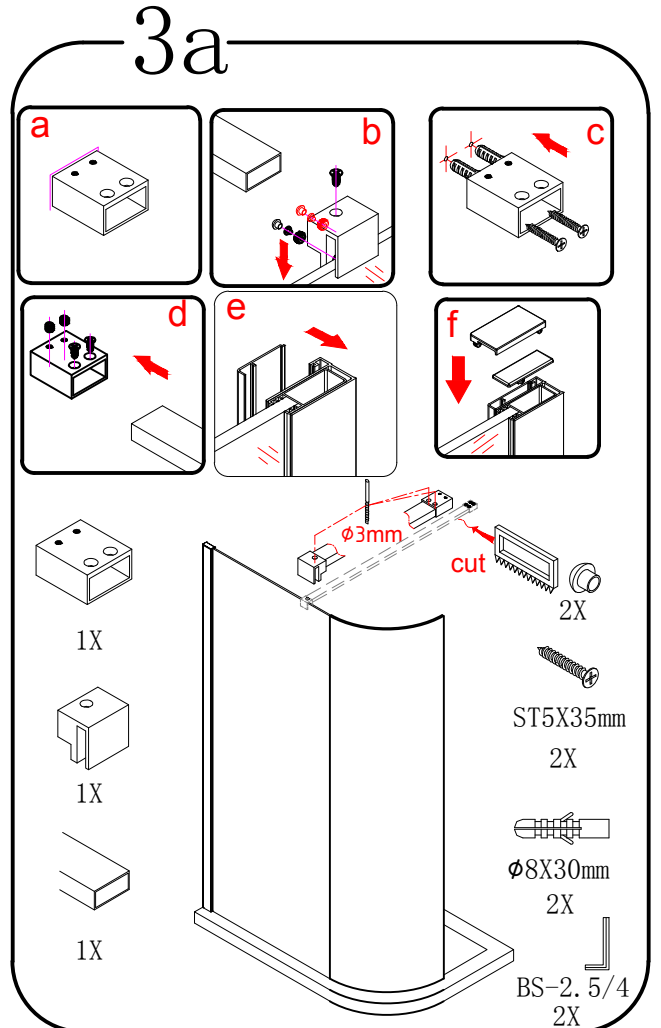

MODULAR SHOWER

MS1-80/100/120 C

or

polysan 

Polysan s.r.o.
Nesměřice 52
285 22 Zruč nad Sázavou
Czech Republic
www.polysan.net

3b or

4

Polysan s.r.o.
Nesměřice 52
285 22 Zruč nad Sázavou
Czech Republic
www.polysan.net