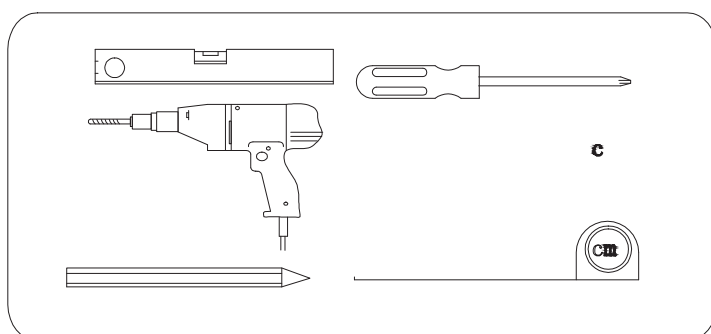

MODULAR SHOWER

MS1-80/100/120 C

or

polysan 

Polysan s.r.o.
Nesměřice 52
285 22 Zruč nad Sázavou
Czech Republic
www.polysan.net

3b or

4

Polysan s.r.o.
Nesměřice 52
285 22 Zruč nad Sázavou
Czech Republic
www.polysan.net