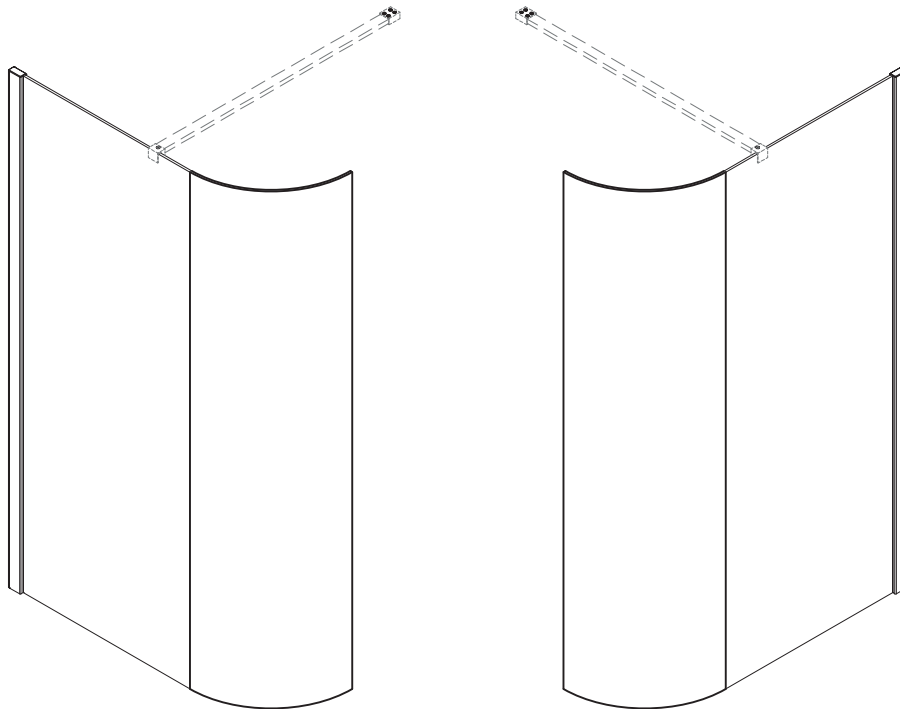

MODULAR SHOWER

MS1-80/100/120 C

or

polysan 

Polysan s.r.o.
Nesměřice 52
285 22 Zruč nad Sázavou
Czech Republic
www.polysan.net

3b or

4

Polysan s.r.o.
Nesměřice 52
285 22 Zruč nad Sázavou
Czech Republic
www.polysan.net