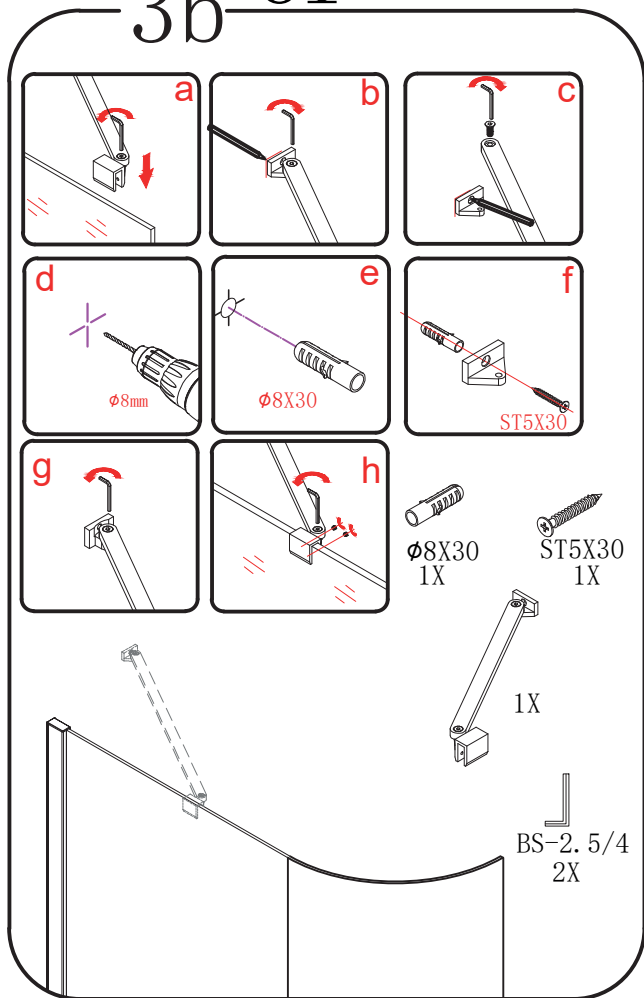

MODULAR SHOWER

MS1-80/100/120 C

or

polysan 

Polysan s.r.o.
Nesměřice 52
285 22 Zruč nad Sázavou
Czech Republic
www.polysan.net

3b or

4

Polysan s.r.o.
Nesměřice 52
285 22 Zruč nad Sázavou
Czech Republic
www.polysan.net