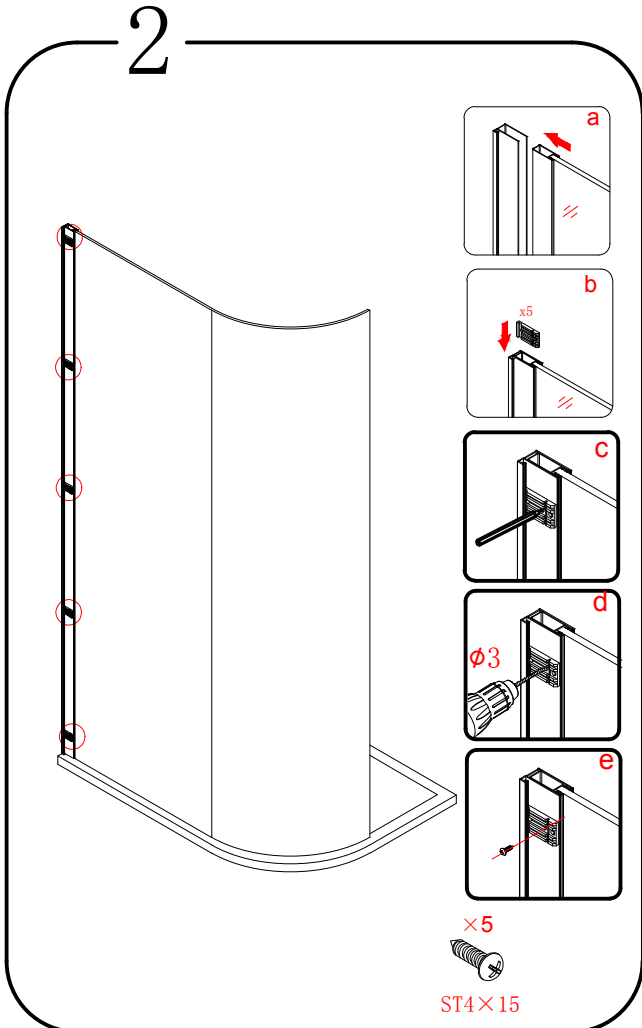

MODULAR SHOWER

MS1-80/100/120 C

or

polysan 

Polysan s.r.o.
Nesměřice 52
285 22 Zruč nad Sázavou
Czech Republic
www.polysan.net

3b or

4

Polysan s.r.o.
Nesměřice 52
285 22 Zruč nad Sázavou
Czech Republic
www.polysan.net