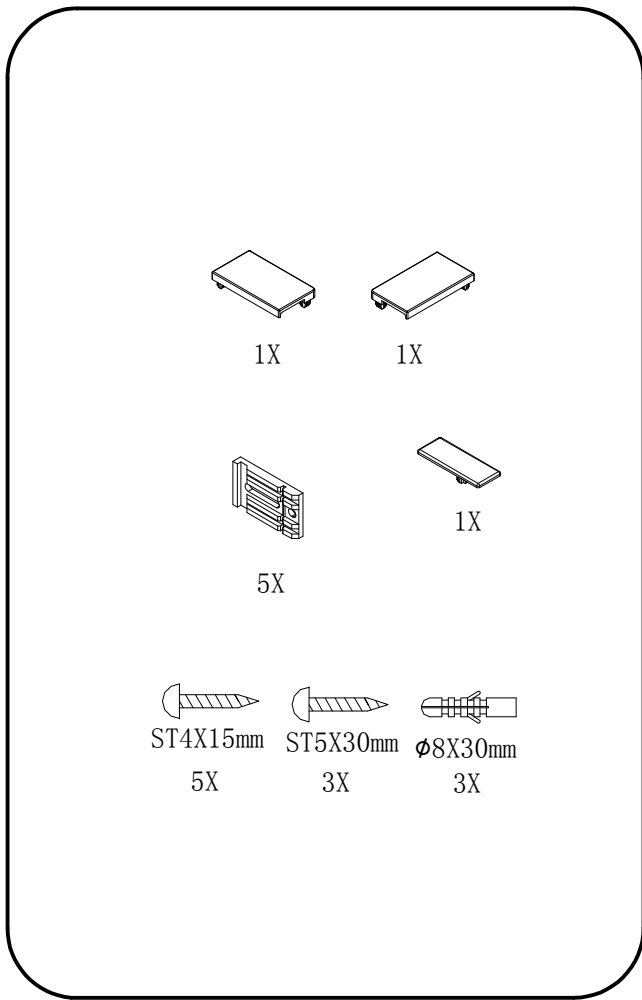

MODULAR SHOWER

MS1-80/100/120 C

or

polysan 

Polysan s.r.o.
Nesměřice 52
285 22 Zruč nad Sázavou
Czech Republic
www.polysan.net

3b or

4

Polysan s.r.o.
Nesměřice 52
285 22 Zruč nad Sázavou
Czech Republic
www.polysan.net