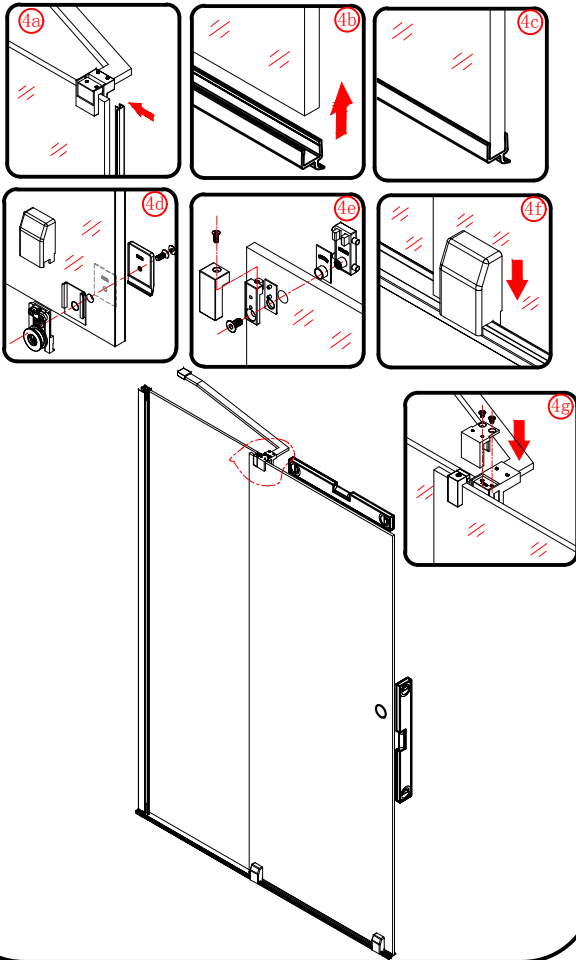

MODULAR SHOWER

MS5-120/160

polysan 

Polysan s.r.o.
Nesměřice 52
285 22 Zruč nad Sázavou
Czech Republic
www.polysan.net

4

5

6

Polysan s.r.o.
Nesměřice 52
285 22 Zruč nad Sázavou
Czech Republic
www.polysan.net