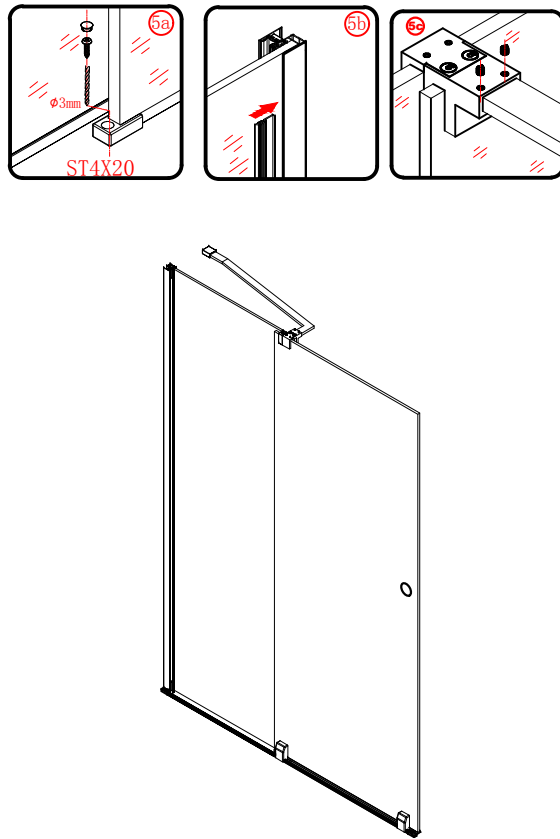

MODULAR SHOWER

MS5-120/160

polysan 

Polysan s.r.o.
Nesměřice 52
285 22 Zruč nad Sázavou
Czech Republic
www.polysan.net

4

5

6

Polysan s.r.o.
Nesměřice 52
285 22 Zruč nad Sázavou
Czech Republic
www.polysan.net