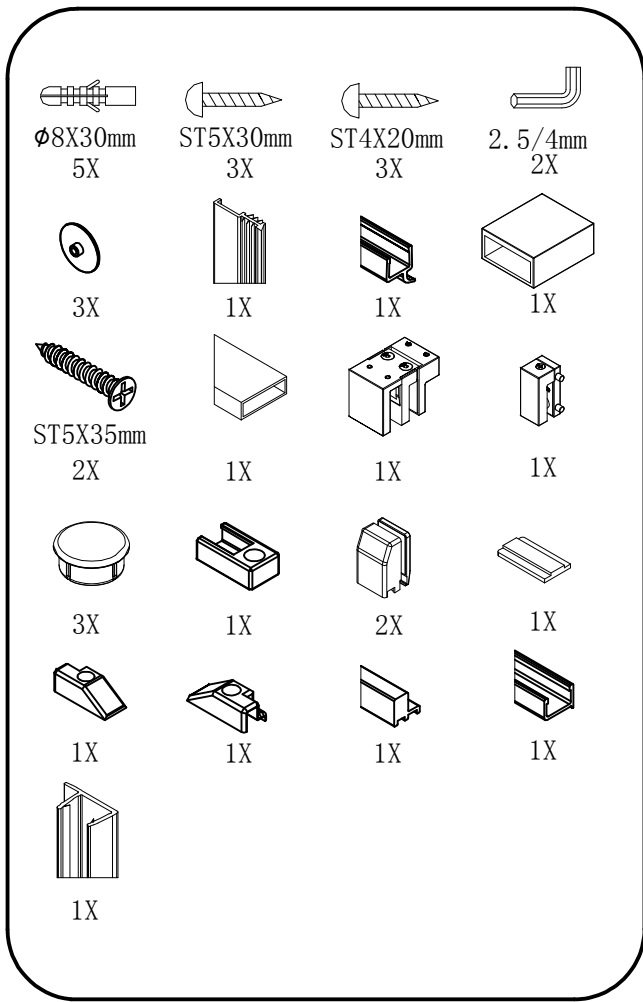

MODULAR SHOWER

MS5-120/160

polysan 

Polysan s.r.o.
Nesměřice 52
285 22 Zruč nad Sázavou
Czech Republic
www.polysan.net

4

5

6

Polysan s.r.o.
Nesměřice 52
285 22 Zruč nad Sázavou
Czech Republic
www.polysan.net