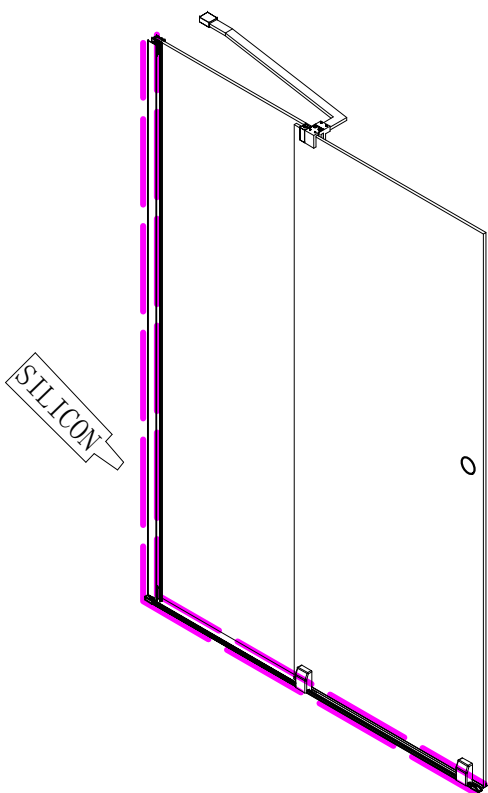

MODULAR SHOWER

MS5-120/160

polysan 

Polysan s.r.o.
Nesměřice 52
285 22 Zruč nad Sázavou
Czech Republic
www.polysan.net

4

5

6

Polysan s.r.o.
Nesměřice 52
285 22 Zruč nad Sázavou
Czech Republic
www.polysan.net