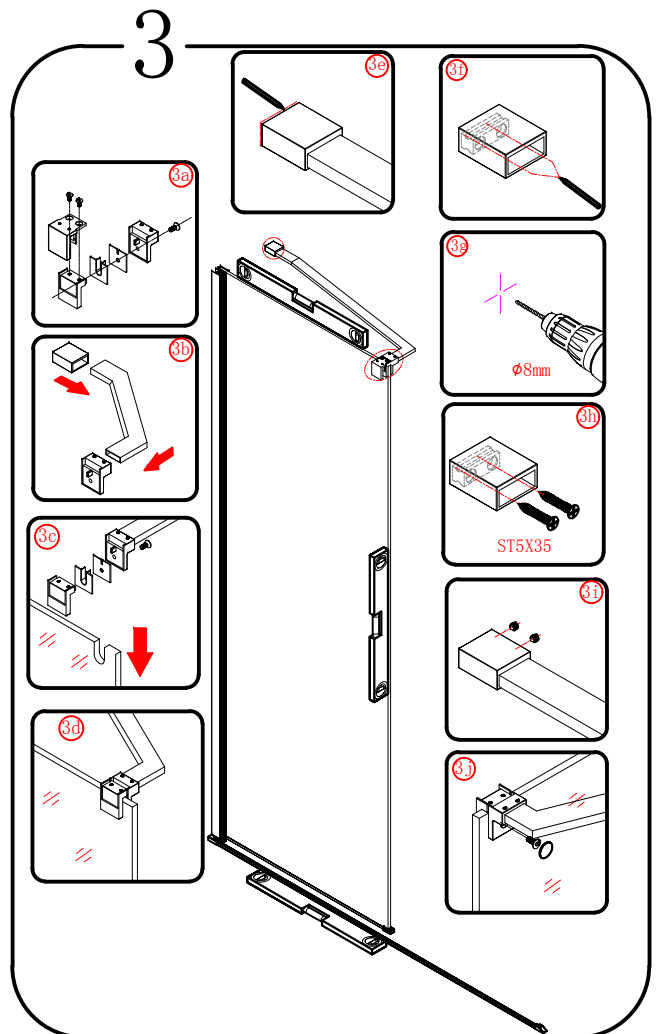

MODULAR SHOWER

MS5-120/160

polysan 

Polysan s.r.o.
Nesměřice 52
285 22 Zruč nad Sázavou
Czech Republic
www.polysan.net

4

5

6

Polysan s.r.o.
Nesměřice 52
285 22 Zruč nad Sázavou
Czech Republic
www.polysan.net