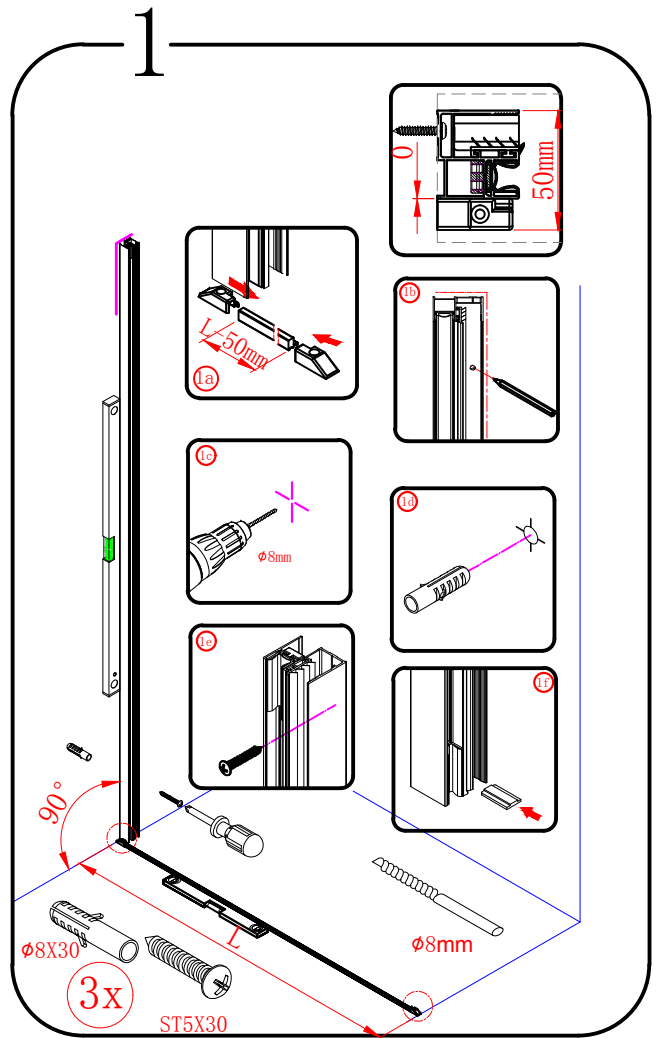

MODULAR SHOWER

MS5-120/160

polysan 

Polysan s.r.o.
Nesměřice 52
285 22 Zruč nad Sázavou
Czech Republic
www.polysan.net

4

5

6

Polysan s.r.o.
Nesměřice 52
285 22 Zruč nad Sázavou
Czech Republic
www.polysan.net