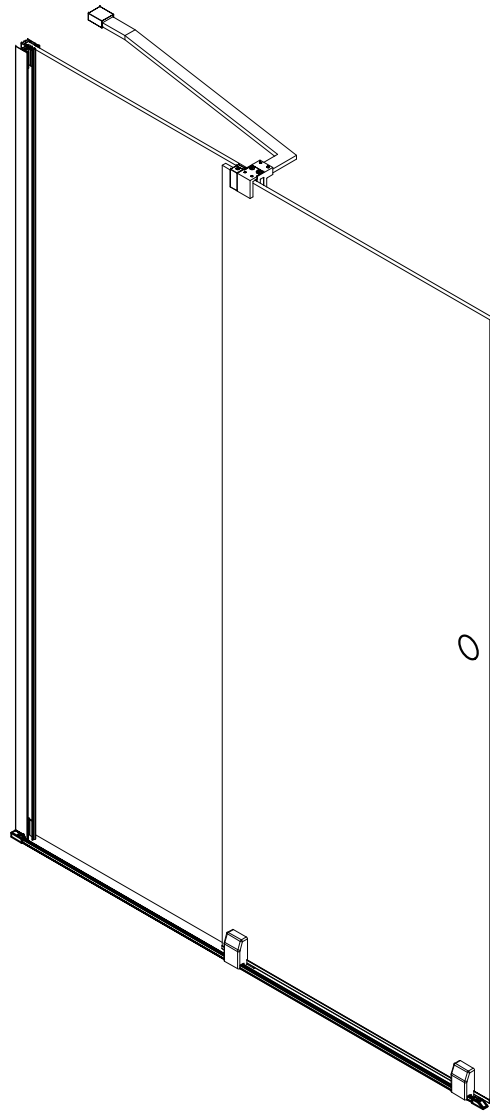

MODULAR SHOWER

MS5-120/160

polysan 

Polysan s.r.o.
Nesměřice 52
285 22 Zruč nad Sázavou
Czech Republic
www.polysan.net

4

5

6

Polysan s.r.o.
Nesměřice 52
285 22 Zruč nad Sázavou
Czech Republic
www.polysan.net