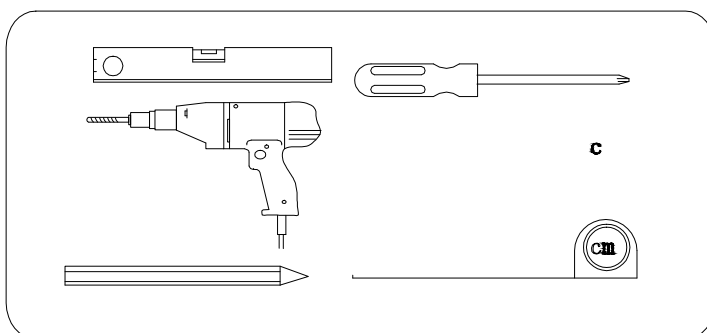

MODULAR SHOWER

MS5-120/160

polysan 

Polysan s.r.o.
Nesměřice 52
285 22 Zruč nad Sázavou
Czech Republic
www.polysan.net

4

5

6

Polysan s.r.o.
Nesměřice 52
285 22 Zruč nad Sázavou
Czech Republic
www.polysan.net