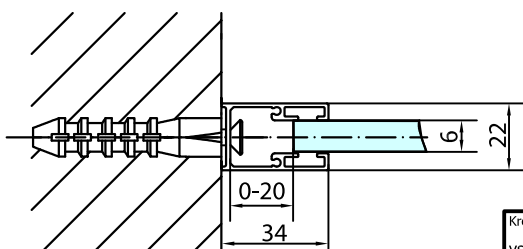

U

ST4*20

X2

	A	B	C
ZL1310	430mm	520mm	970~1000mm
ZL1311	480mm	570mm	1070~1100mm
ZL1312	530mm	620mm	1170~1200mm
ZL1313	630mm	620mm	1270~1300mm
ZL1314	730mm	620mm	1370~1400mm
ZL1315	830mm	620mm	1470~1500mm

Kreslil vs	Kontroloval	Schválil	Datum	Datum	
			ZOOM LINE		
ZL13xx			Vydání	List	
			1 / 1		

ZL1390L
ZL1310L
ZL1311L
ZL1312L
ZL1313L
ZL1314L
ZL1315L

ZL3270L
ZL3280L
ZL3290L
ZL3210L

ZL3270R
ZL3280R
ZL3290R
ZL3210R

ZL1390R
ZL1310R
ZL1311R
ZL1312R
ZL1313R
ZL1314R
ZL1315R

CODE	A	B	C
ZL1390	870-890	330	470
ZL1310	970-990	430	520
ZL1311	1070-1090	480	570
ZL1312	1170-1190	530	620
ZL1313	1270-1290	630	620
ZL1314	1370-1390	730	620
ZL1315	1470-1490	830	620