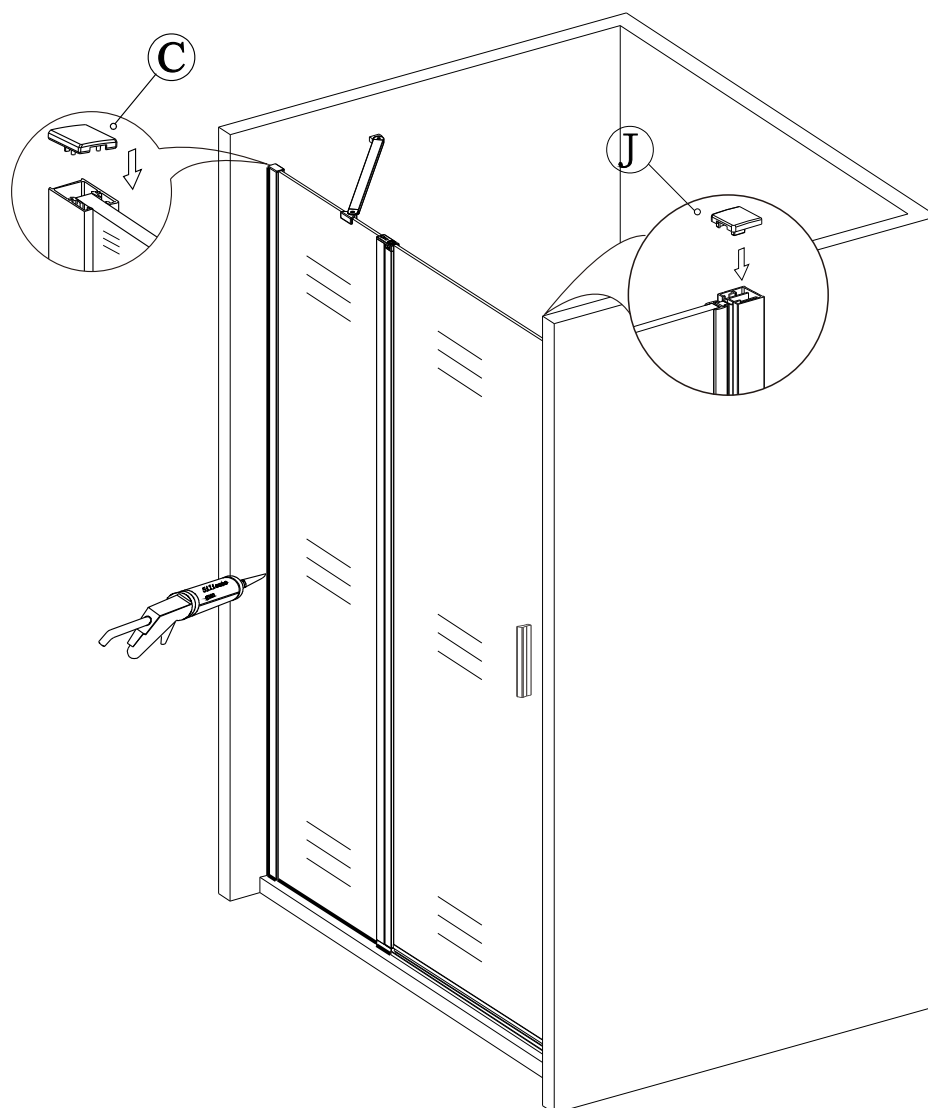

13

Polysan s.r.o.
Nesměřice 52
285 22 Zruč nad Sázavou
Czech Republic
www.polysan.net

EN 14428

Glass shower enclosure
cleaning efficiency: conforming
impact resistance: conforming
operating life: conforming

Skleněné sprchové zástěny
schopnost čištění: vyhovuje
odolnost proti nárazu: vyhovuje
životnost: vyhovuje