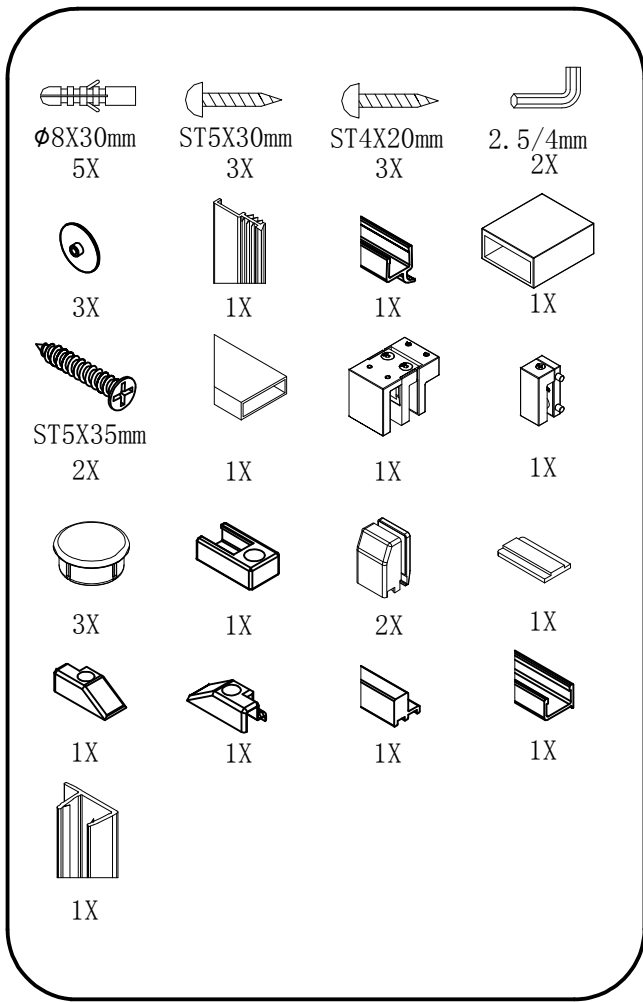

MODULAR SHOWER

MS5-100/120/140/160

polysan 

Polysan s.r.o.
Nesměřice 52
285 22 Zruč nad Sázavou
Czech Republic
www.polysan.net

4

5

6

Polysan s.r.o.
Nesměřice 52
285 22 Zruč nad Sázavou
Czech Republic
www.polysan.net