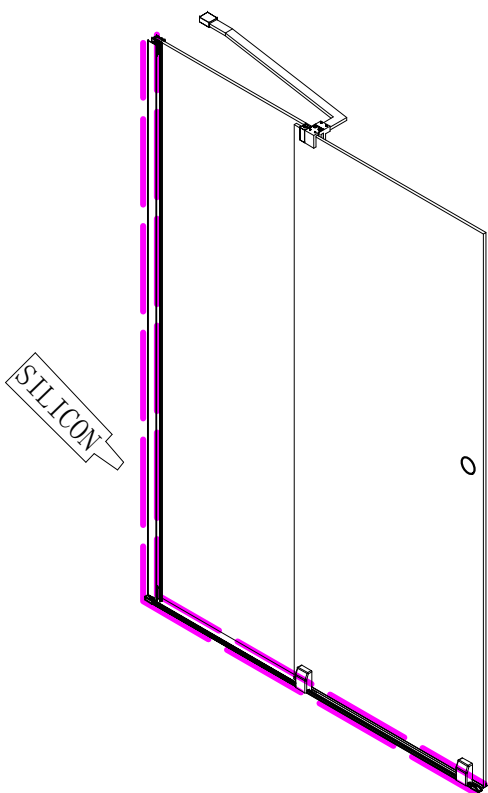

MODULAR SHOWER

MS5-100/120/140/160

polysan 

Polysan s.r.o.
Nesměřice 52
285 22 Zruč nad Sázavou
Czech Republic
www.polysan.net

4

5

6

Polysan s.r.o.
Nesměřice 52
285 22 Zruč nad Sázavou
Czech Republic
www.polysan.net