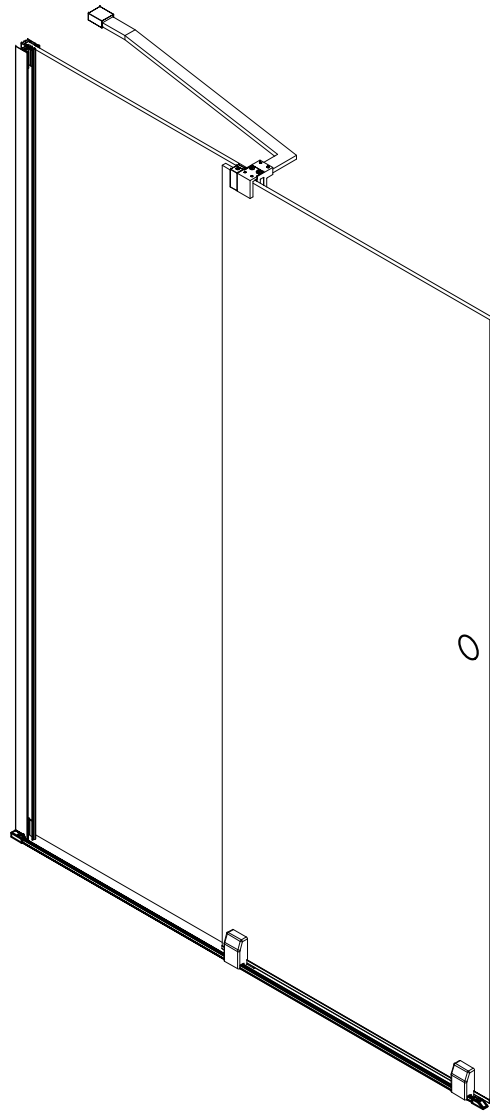

MODULAR SHOWER

MS5-100/120/140/160

polysan 

Polysan s.r.o.
Nesměřice 52
285 22 Zruč nad Sázavou
Czech Republic
www.polysan.net

4

5

6

Polysan s.r.o.
Nesměřice 52
285 22 Zruč nad Sázavou
Czech Republic
www.polysan.net