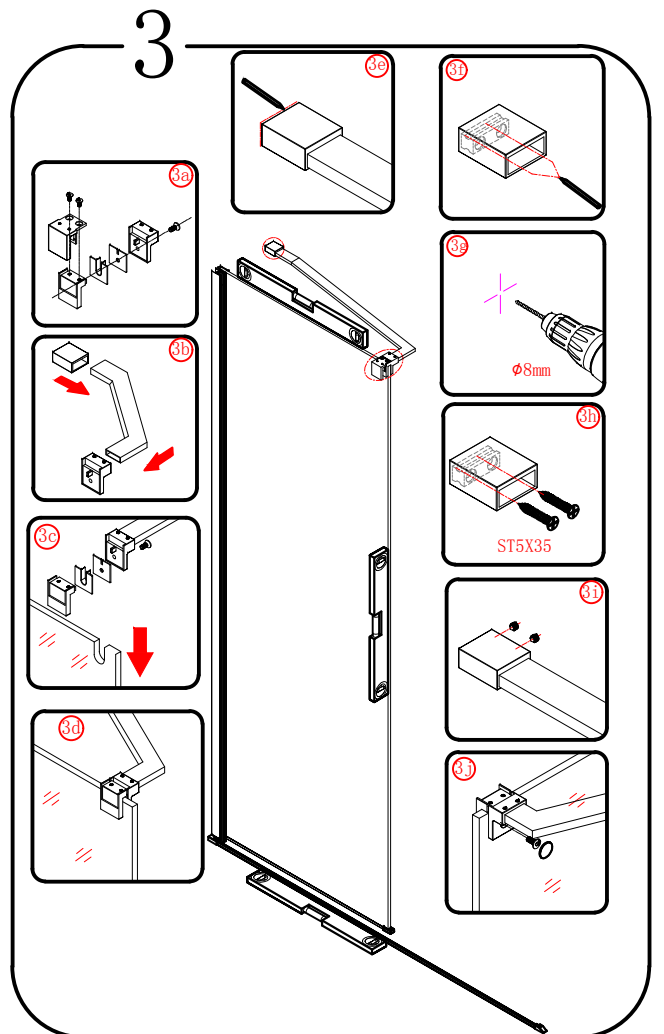

MODULAR SHOWER

MS5-100/120/140/160

polysan 

Polysan s.r.o.
Nesměřice 52
285 22 Zruč nad Sázavou
Czech Republic
www.polysan.net

4

5

6

Polysan s.r.o.
Nesměřice 52
285 22 Zruč nad Sázavou
Czech Republic
www.polysan.net