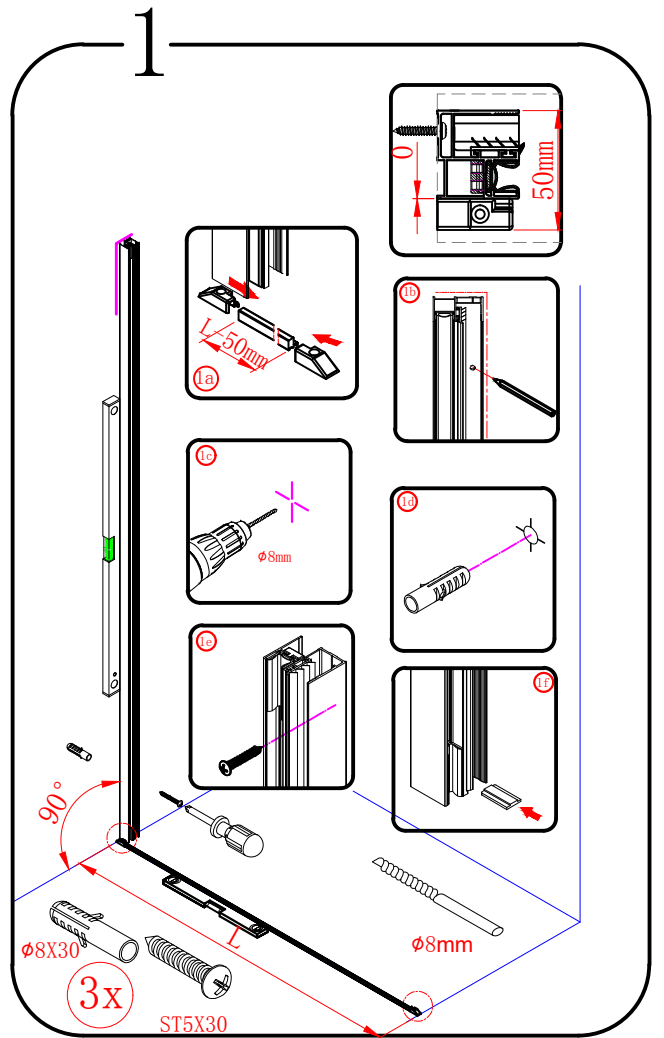

MODULAR SHOWER

MS5-100/120/140/160

polysan 

Polysan s.r.o.
Nesměřice 52
285 22 Zruč nad Sázavou
Czech Republic
www.polysan.net

4

5

6

Polysan s.r.o.
Nesměřice 52
285 22 Zruč nad Sázavou
Czech Republic
www.polysan.net