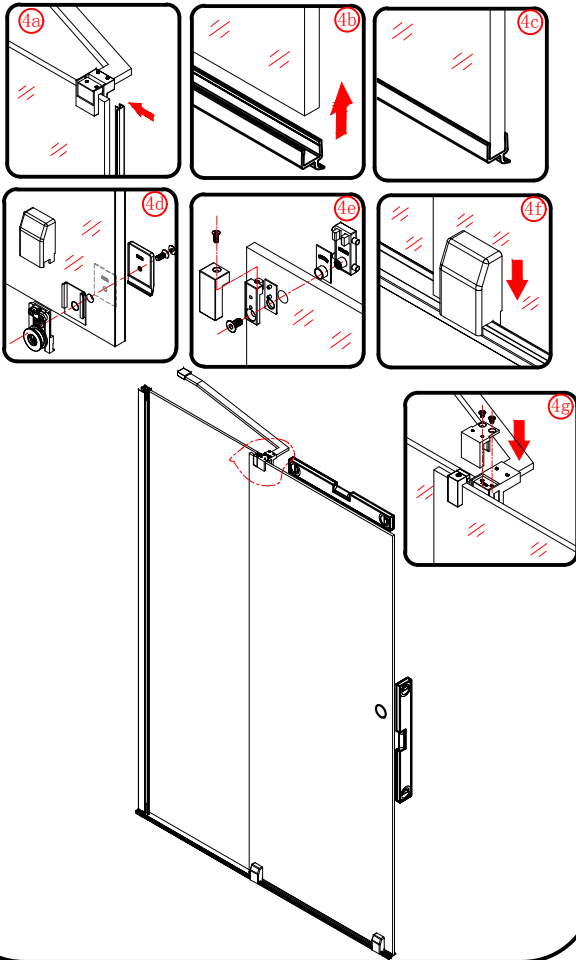

MODULAR SHOWER

MS5-100/120/140/160

polysan 

Polysan s.r.o.
Nesměřice 52
285 22 Zruč nad Sázavou
Czech Republic
www.polysan.net

4

5

6

Polysan s.r.o.
Nesměřice 52
285 22 Zruč nad Sázavou
Czech Republic
www.polysan.net