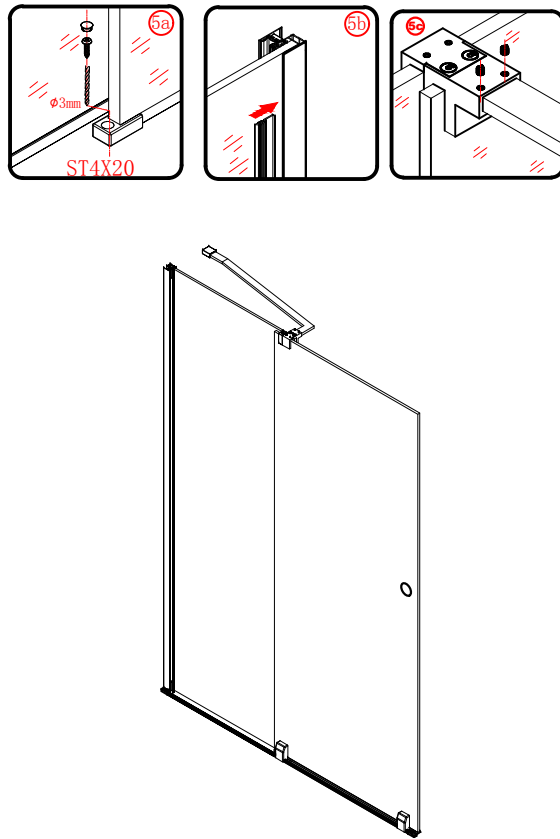

4

5

6

Polysan s.r.o.
Nesměřice 52
285 22 Zruč nad Sázavou
Czech Republic
www.polysan.net

EN 14428

Glass shower enclosure
cleaning efficiency: conforming
impact resistance: conforming
operating life: conforming

Skleněné sprchové zástěny
schopnost čištění: vyhovuje
odolnost proti nárazu: vyhovuje
životnost: vyhovuje