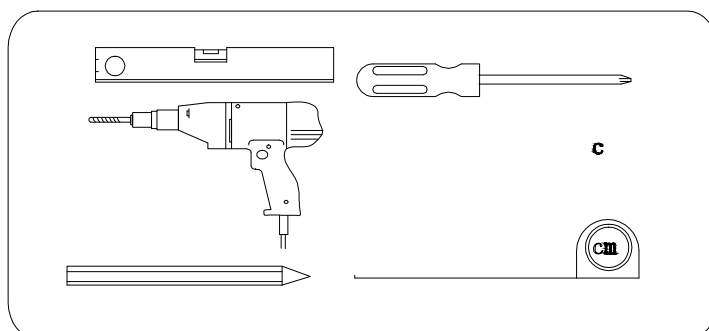

MODULAR SHOWER

MS5-100/120/140/160

polysan 

Polysan s.r.o.
Nesměřice 52
285 22 Zruč nad Sázavou
Czech Republic
www.polysan.net

4

5

6

Polysan s.r.o.
Nesměřice 52
285 22 Zruč nad Sázavou
Czech Republic
www.polysan.net