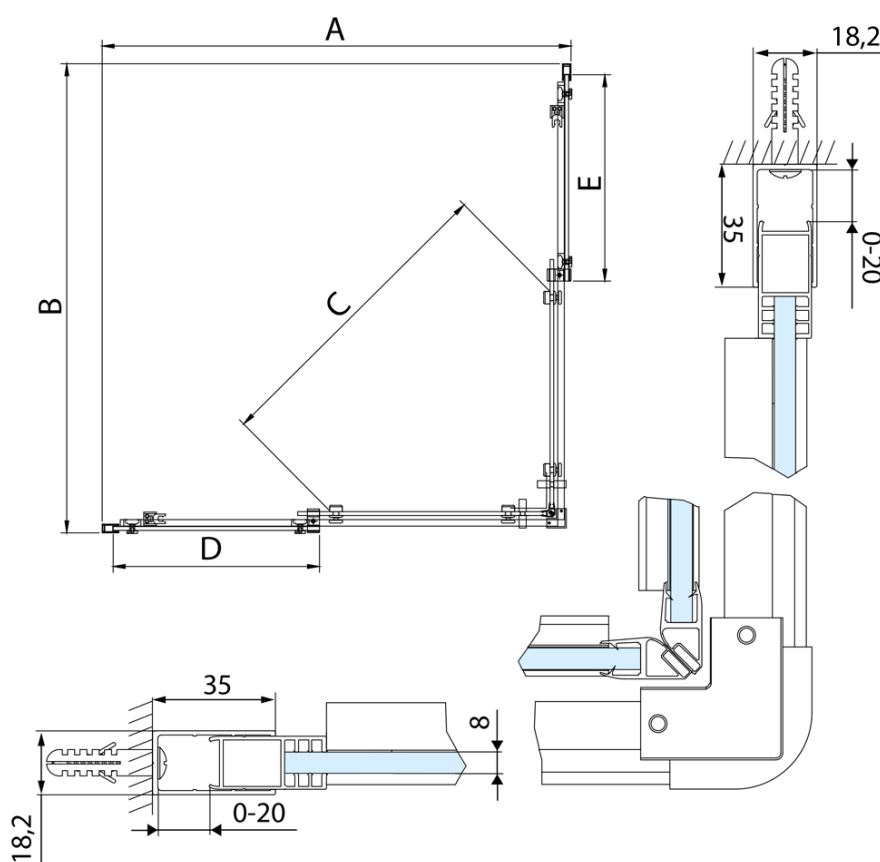

Produktový list

Objednací kód: **AL1510CAL1510C**

ALTIS LINE čtvercový sprchový kout 1000x1000 mm,
rohový vstup, čiré sklo

MODEL	A	B	C	D	E
AL1580C+AL1580C	780-800	780-800	395	331	331
AL1590C+AL1590C	880-900	880-900	455	381	381
AL1510C+AL1510C	980-1000	980-1000	525	431	431
AL1580C+AL1590C	780-800	880-900	420	331	381
AL1580C+AL1510C	780-800	980-1000	460	331	431
AL1590C+AL1510C	880-900	980-1000	490	381	431