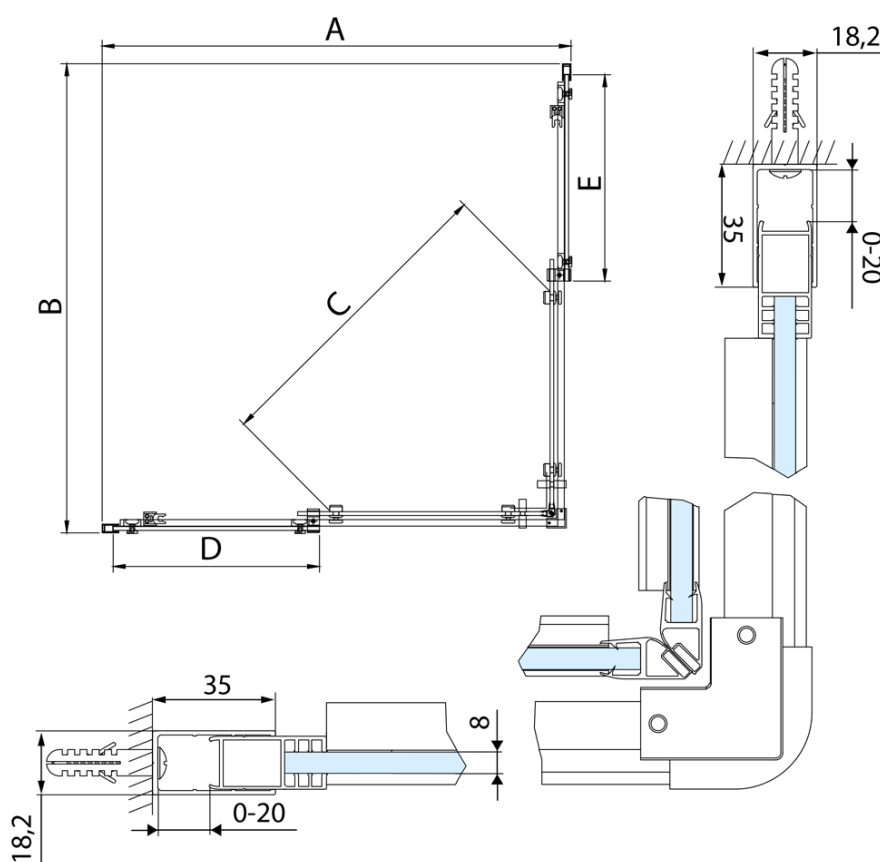

Produktový list

Objednací kód: **AL1580CAL1580C**

ALTIS LINE čtvercový sprchový kout 800x800 mm, rohový vstup, čiré sklo

MODEL	A	B	C	D	E
AL1580C+AL1580C	780-800	780-800	395	331	331
AL1590C+AL1590C	880-900	880-900	455	381	381
AL1510C+AL1510C	980-1000	980-1000	525	431	431
AL1580C+AL1590C	780-800	880-900	420	331	381
AL1580C+AL1510C	780-800	980-1000	460	331	431
AL1590C+AL1510C	880-900	980-1000	490	381	431