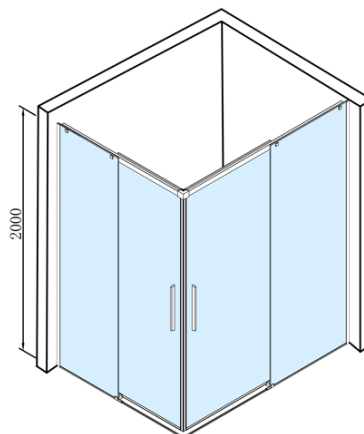

Produktový list

Objednací kód: **AL1590CAL1590C**

ALTIS LINE čtvercový sprchový kout 900x900 mm, rohový vstup, čiré sklo

MODEL	A	B	C	D	E
AL1580C+AL1580C	780-800	780-800	395	331	331
AL1590C+AL1590C	880-900	880-900	455	381	381
AL1510C+AL1510C	980-1000	980-1000	525	431	431
AL1580C+AL1590C	780-800	880-900	420	331	381
AL1580C+AL1510C	780-800	980-1000	460	331	431
AL1590C+AL1510C	880-900	980-1000	490	381	431