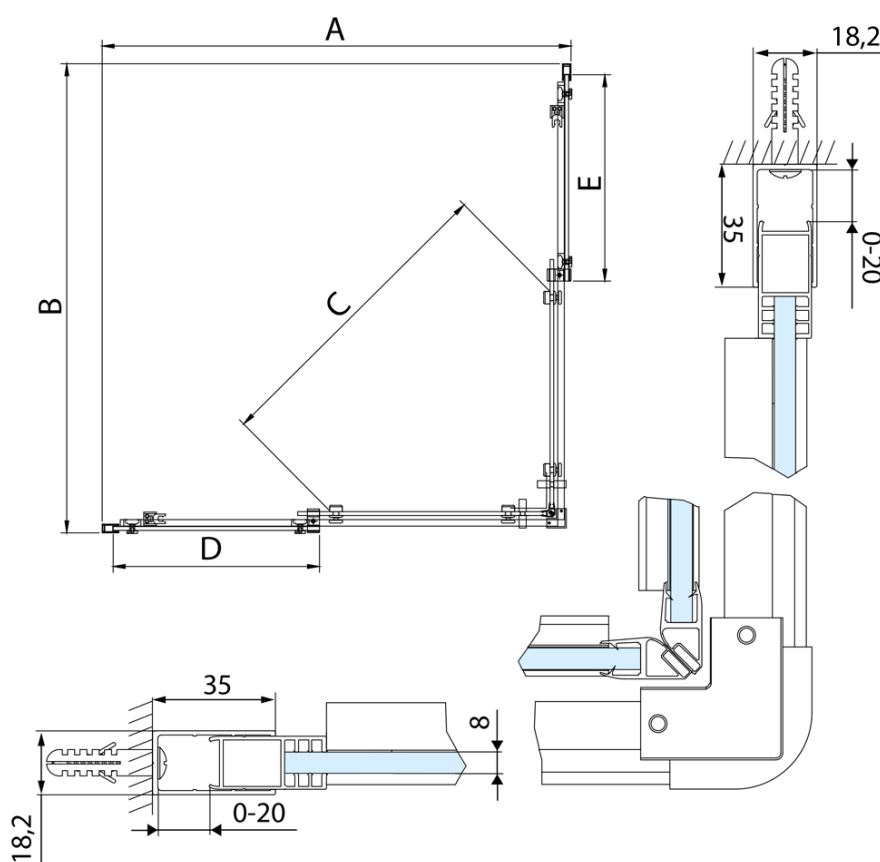

Produktový list

Objednací kód: **AL1590CAL1590C**

ALTIS LINE čtvercový sprchový kout 900x900 mm, rohový vstup, čiré sklo

MODEL	A	B	C	D	E
AL1580C+AL1580C	780-800	780-800	395	331	331
AL1590C+AL1590C	880-900	880-900	455	381	381
AL1510C+AL1510C	980-1000	980-1000	525	431	431
AL1580C+AL1590C	780-800	880-900	420	331	381
AL1580C+AL1510C	780-800	980-1000	460	331	431
AL1590C+AL1510C	880-900	980-1000	490	381	431