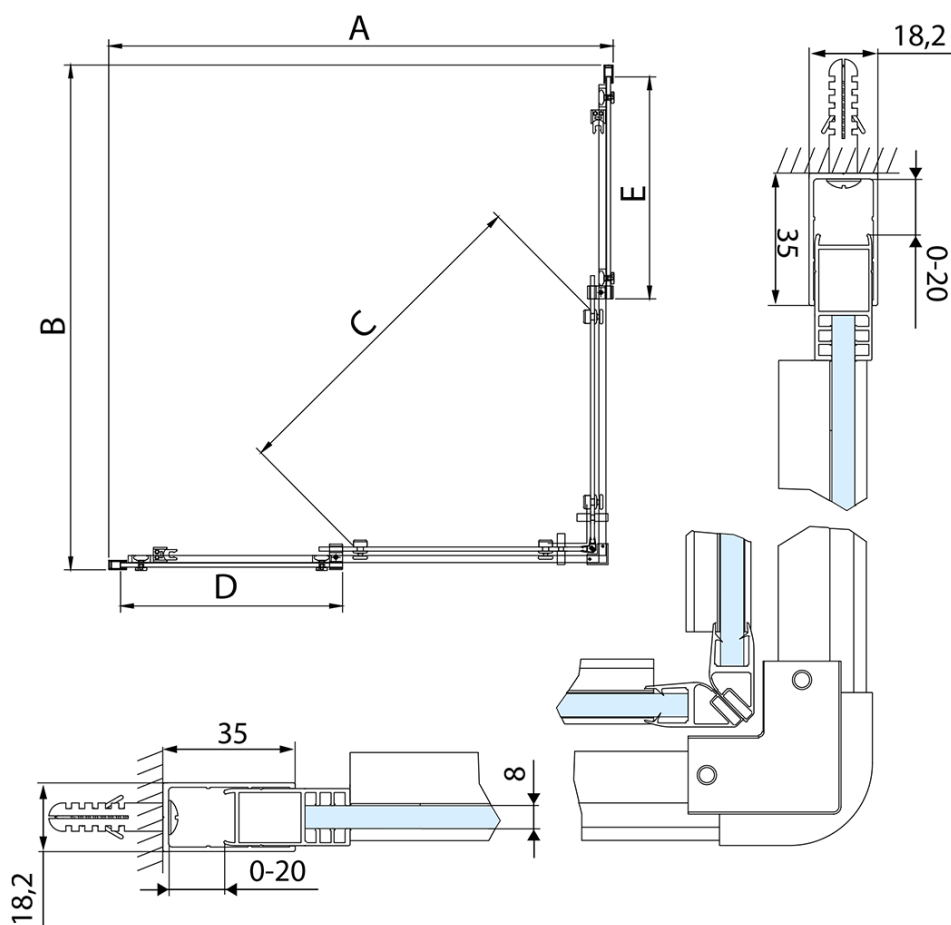

# Produktový list

Objednací kód: **AL1512BAL1512B**

**ALTIS LINE BLACK** čtvercový sprchový kout 1000x1000 mm, rohový vstup, čiré sklo

MODEL	A	B	C	D	E
AL1582B+AL1582B	780-800	780-800	395	331	331
AL1592B+AL1592B	880-900	880-900	455	381	381
AL1512B+AL1512B	980-1000	980-1000	525	431	431
AL1582B+AL1592B	780-800	880-900	420	331	381
AL1582B+AL1512B	780-800	980-1000	460	331	431
AL1592B+AL1512B	880-900	980-1000	490	381	431