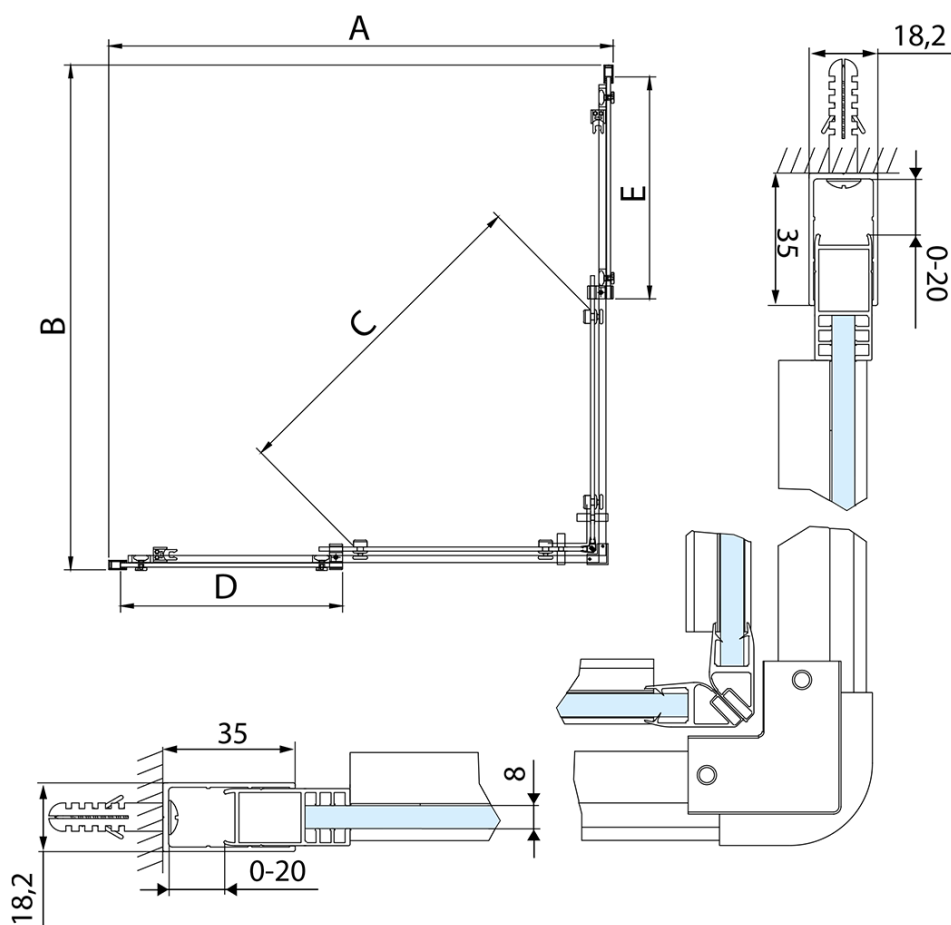

Produktový list

Objednací kód: **AL1582BAL1582B**

ALTIS LINE BLACK čtvercový sprchový kout 800x800 mm,
rohový vstup, čiré sklo

MODEL	A	B	C	D	E
AL1582B+AL1582B	780-800	780-800	395	331	331
AL1592B+AL1592B	880-900	880-900	455	381	381
AL1512B+AL1512B	980-1000	980-1000	525	431	431
AL1582B+AL1592B	780-800	880-900	420	331	381
AL1582B+AL1512B	780-800	980-1000	460	331	431
AL1592B+AL1512B	880-900	980-1000	490	381	431