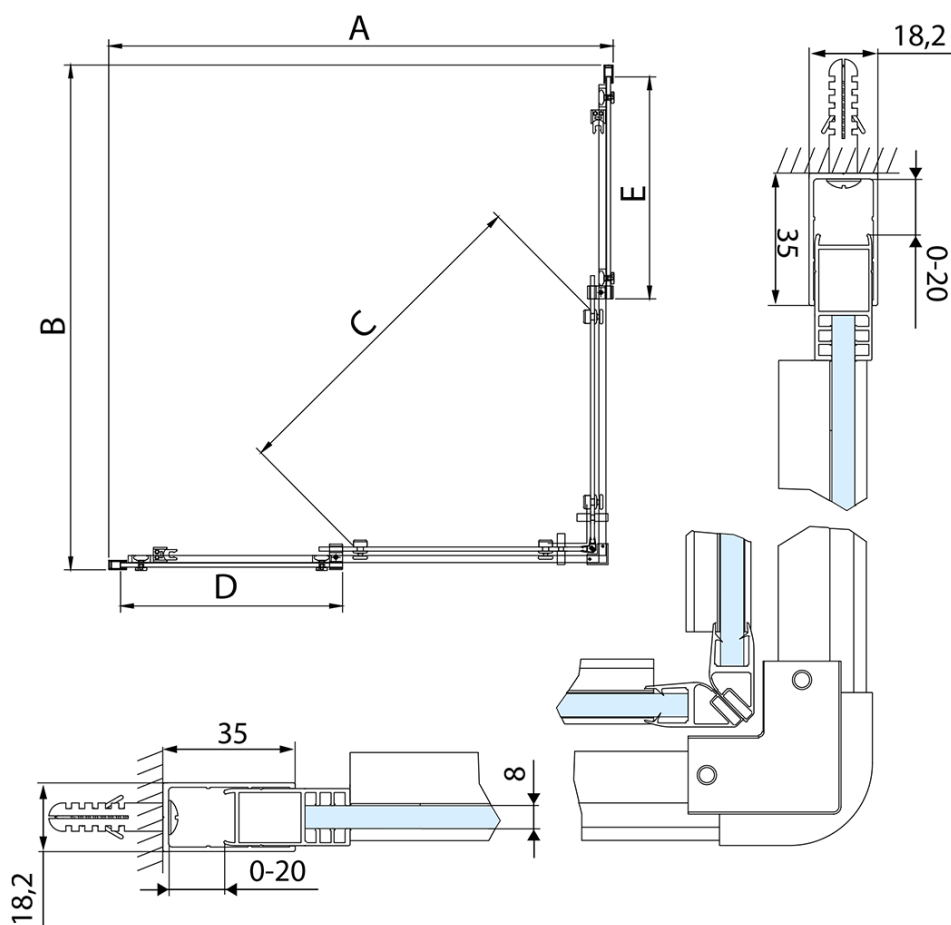

Produktový list

Objednací kód: **AL1592BAL1592B**

ALTIS LINE BLACK čtvercový sprchový kout 900x900 mm,
rohový vstup, čiré sklo

| MODEL | A | B | C | D | E |
|-----------------|----------|----------|-----|-----|-----|
| AL1582B+AL1582B | 780-800 | 780-800 | 395 | 331 | 331 |
| AL1592B+AL1592B | 880-900 | 880-900 | 455 | 381 | 381 |
| AL1512B+AL1512B | 980-1000 | 980-1000 | 525 | 431 | 431 |
| AL1582B+AL1592B | 780-800 | 880-900 | 420 | 331 | 381 |
| AL1582B+AL1512B | 780-800 | 980-1000 | 460 | 331 | 431 |
| AL1592B+AL1512B | 880-900 | 980-1000 | 490 | 381 | 431 |