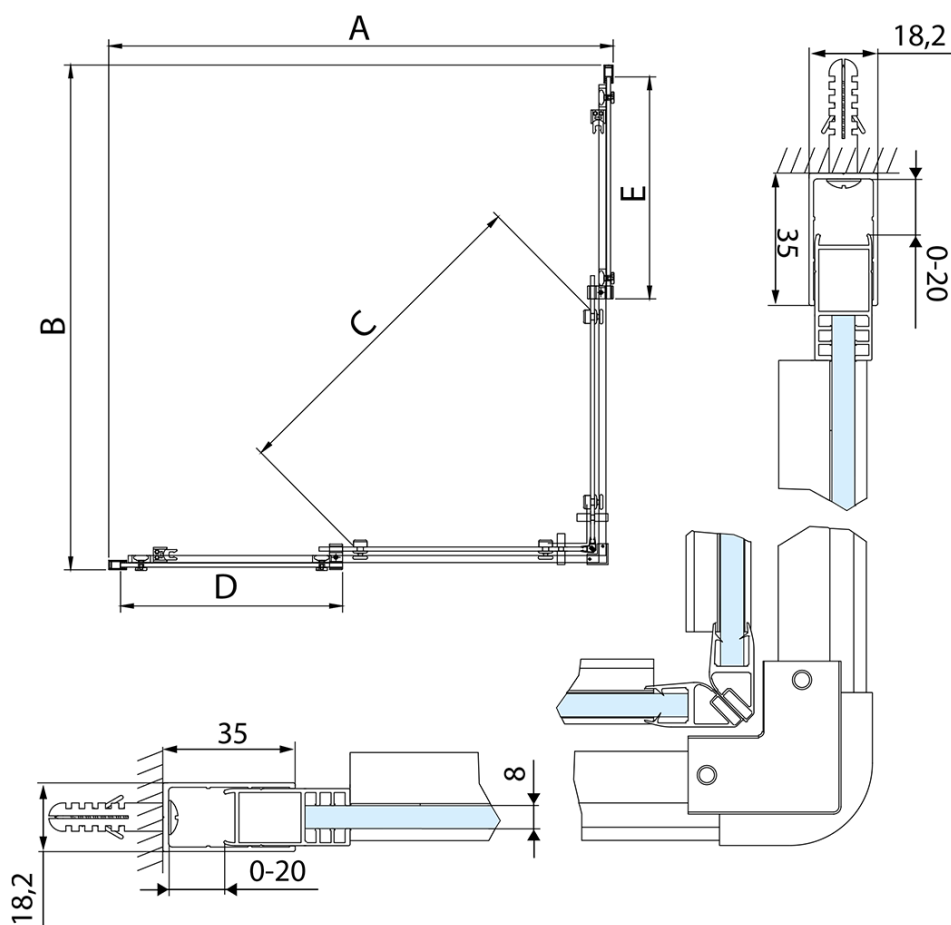

Produktový list

Objednací kód: **AL1512BAL1582B**

ALTIS LINE BLACK obdélníkový sprchový kout 1000x800 mm, L/P varianta, rohový vstup, čiré sklo

MODEL	A	B	C	D	E
AL1582B+AL1582B	780-800	780-800	395	331	331
AL1592B+AL1592B	880-900	880-900	455	381	381
AL1512B+AL1512B	980-1000	980-1000	525	431	431
AL1582B+AL1592B	780-800	880-900	420	331	381
AL1582B+AL1512B	780-800	980-1000	460	331	431
AL1592B+AL1512B	880-900	980-1000	490	381	431