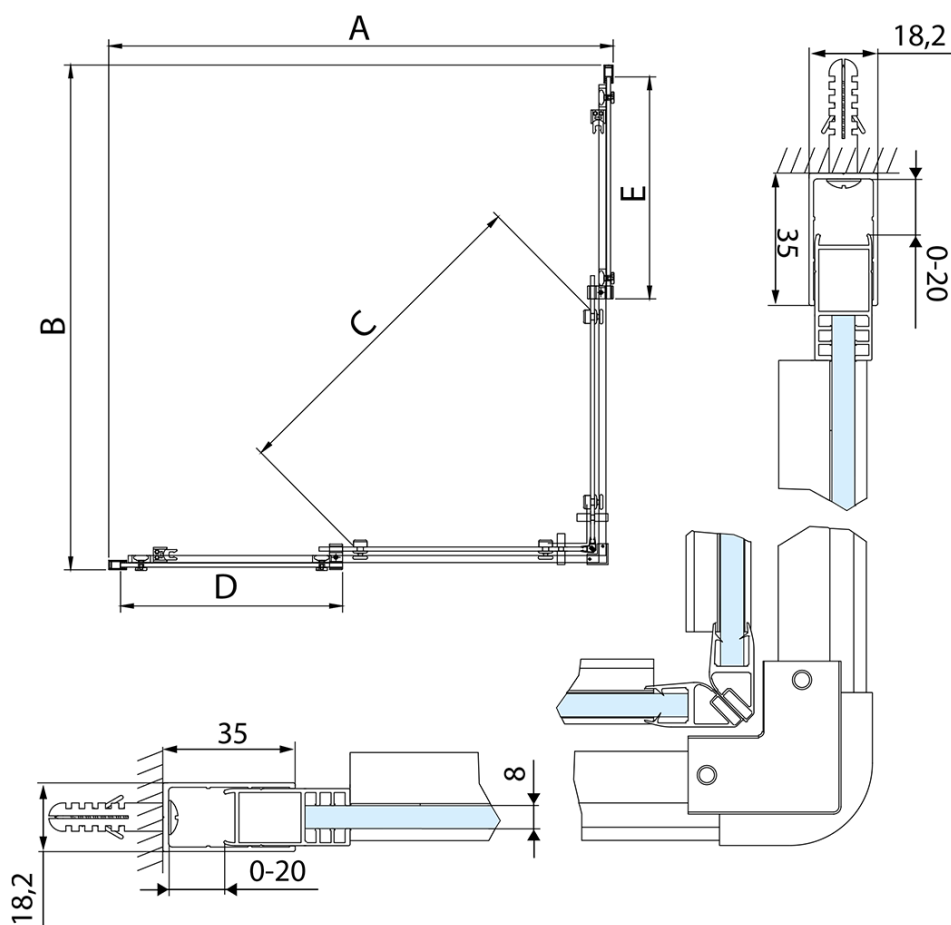

Produktový list

Objednací kód: **AL1512BAL1592B**

ALTIS LINE BLACK obdélníkový sprchový kout 1000x900 mm, L/P varianta, rohový vstup, čiré sklo

MODEL	A	B	C	D	E
AL1582B+AL1582B	780-800	780-800	395	331	331
AL1592B+AL1592B	880-900	880-900	455	381	381
AL1512B+AL1512B	980-1000	980-1000	525	431	431
AL1582B+AL1592B	780-800	880-900	420	331	381
AL1582B+AL1512B	780-800	980-1000	460	331	431
AL1592B+AL1512B	880-900	980-1000	490	381	431