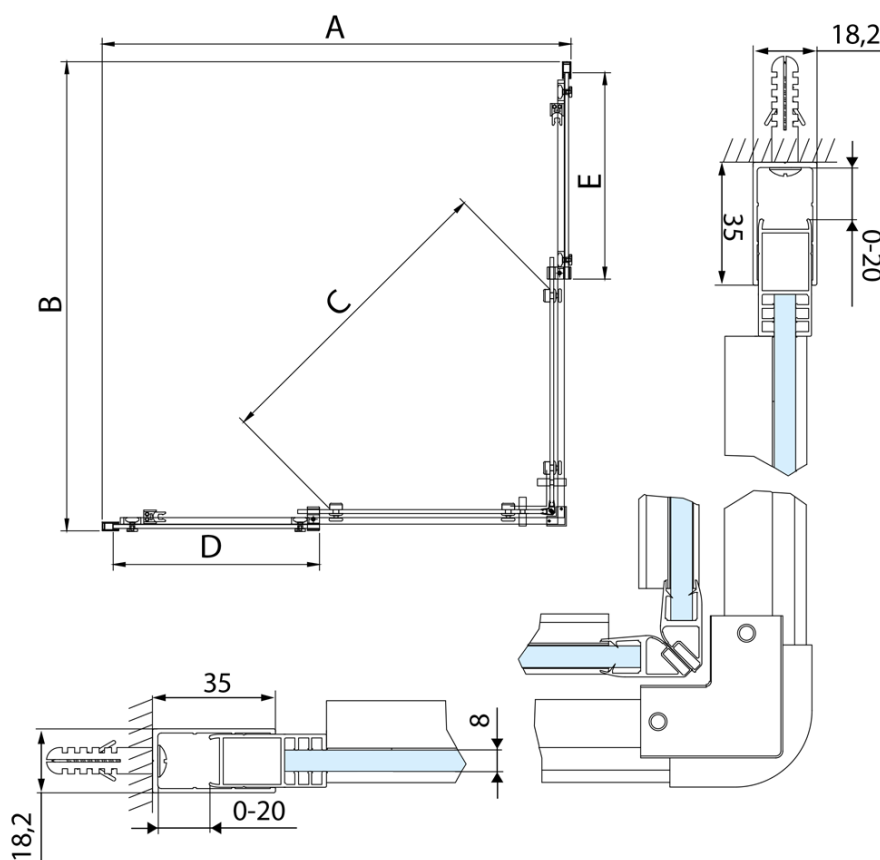

Produktový list

Objednací kód: **AL1510CAL1580C**

ALTIS LINE obdélníkový sprchový kout 1000x800 mm, L/P varianta, rohový vstup, čiré sklo

MODEL	A	B	C	D	E
AL1580C+AL1580C	780-800	780-800	395	331	331
AL1590C+AL1590C	880-900	880-900	455	381	381
AL1510C+AL1510C	980-1000	980-1000	525	431	431
AL1580C+AL1590C	780-800	880-900	420	331	381
AL1580C+AL1510C	780-800	980-1000	460	331	431
AL1590C+AL1510C	880-900	980-1000	490	381	431