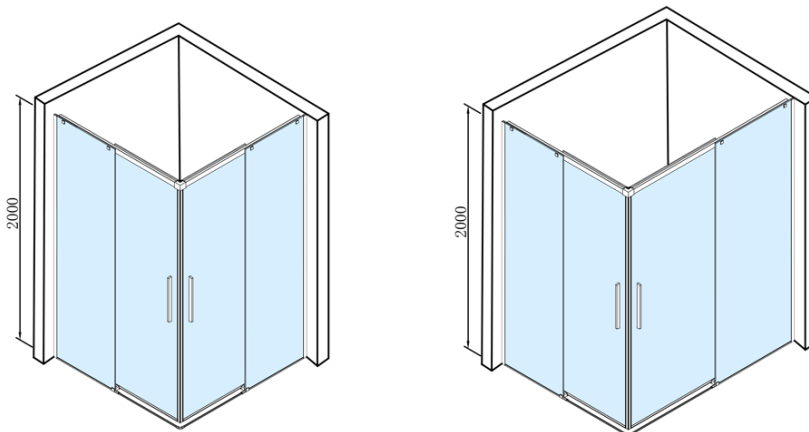

Produktový list

Objednací kód: **AL1510CAL1580C**

ALTIS LINE obdélníkový sprchový kout 1000x800 mm, L/P varianta, rohový vstup, čiré sklo

MODEL	A	B	C	D	E
AL1580C+AL1580C	780-800	780-800	395	331	331
AL1590C+AL1590C	880-900	880-900	455	381	381
AL1510C+AL1510C	980-1000	980-1000	525	431	431
AL1580C+AL1590C	780-800	880-900	420	331	381
AL1580C+AL1510C	780-800	980-1000	460	331	431
AL1590C+AL1510C	880-900	980-1000	490	381	431