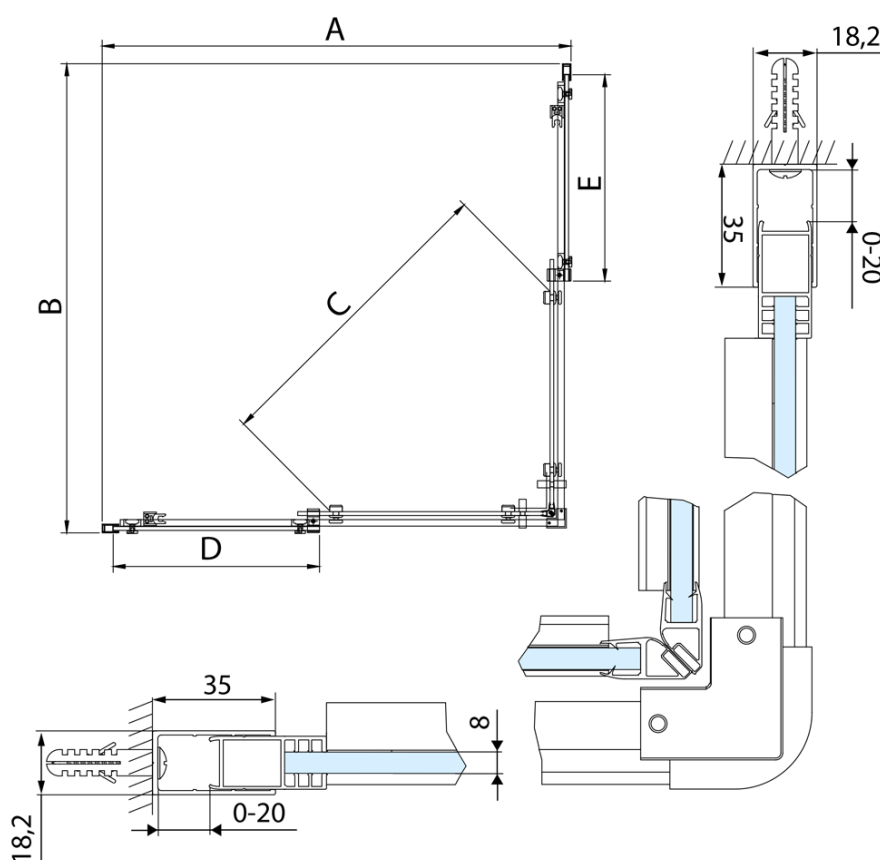

Produktový list

Objednací kód: **AL1510CAL1590C**

ALTIS LINE obdélníkový sprchový kout 1000x900 mm, L/P varianta, rohový vstup, čiré sklo

MODEL	A	B	C	D	E
AL1580C+AL1580C	780-800	780-800	395	331	331
AL1590C+AL1590C	880-900	880-900	455	381	381
AL1510C+AL1510C	980-1000	980-1000	525	431	431
AL1580C+AL1590C	780-800	880-900	420	331	381
AL1580C+AL1510C	780-800	980-1000	460	331	431
AL1590C+AL1510C	880-900	980-1000	490	381	431