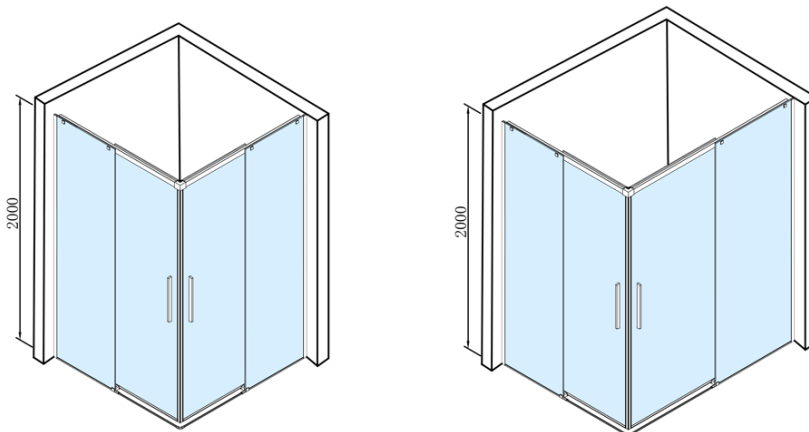

Produktový list

Objednací kód: **AL1510CAL1590C**

ALTIS LINE obdélníkový sprchový kout 1000x900 mm, L/P varianta, rohový vstup, čiré sklo

MODEL	A	B	C	D	E
AL1580C+AL1580C	780-800	780-800	395	331	331
AL1590C+AL1590C	880-900	880-900	455	381	381
AL1510C+AL1510C	980-1000	980-1000	525	431	431
AL1580C+AL1590C	780-800	880-900	420	331	381
AL1580C+AL1510C	780-800	980-1000	460	331	431
AL1590C+AL1510C	880-900	980-1000	490	381	431