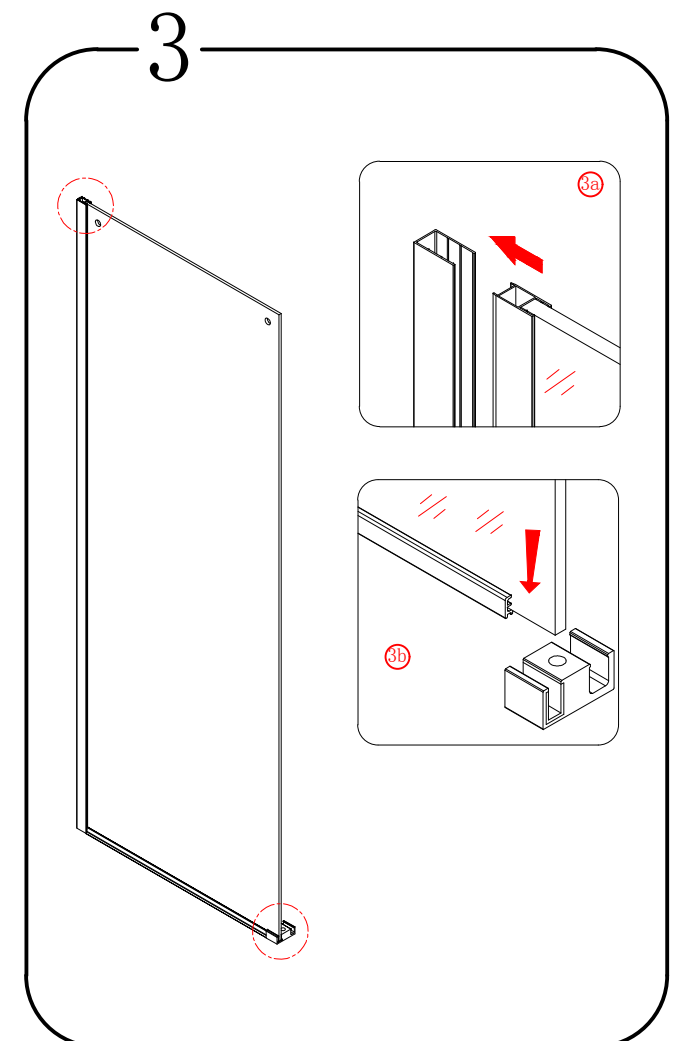

Poľysan s.r.o.
Nesměřice 52
285 22 Zruč nad Sázavou
Czech Republic
www.polysan.net

8

CE

Polysan s.r.o.
Nesměřice 52
285 22 Zruč nad Sázavou
Czech Republic
www.polysan.net

EN 14428

Glass shower enclosure
cleaning efficiency: conforming
impact resistance: conforming
operating life: conforming