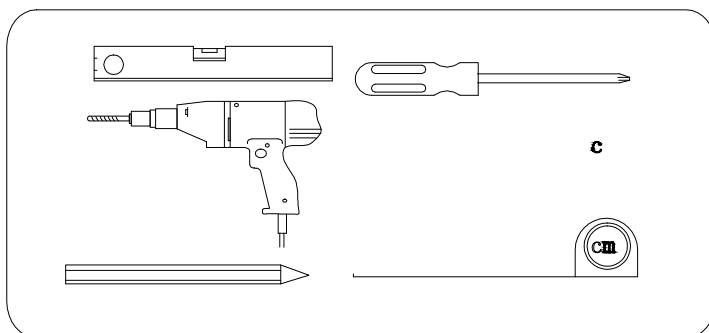

ALTIS LINE

AL3915C AL3912B

AL3015C AL3012B

AL4015C AL4012B

AL4115C AL4112B

AL4215C AL4212B

AL4315C AL4312B

polysan

Poľysan s.r.o.
Nesměřice 52
285 22 Zruč nad Sázavou
Czech Republic
www.polysan.net