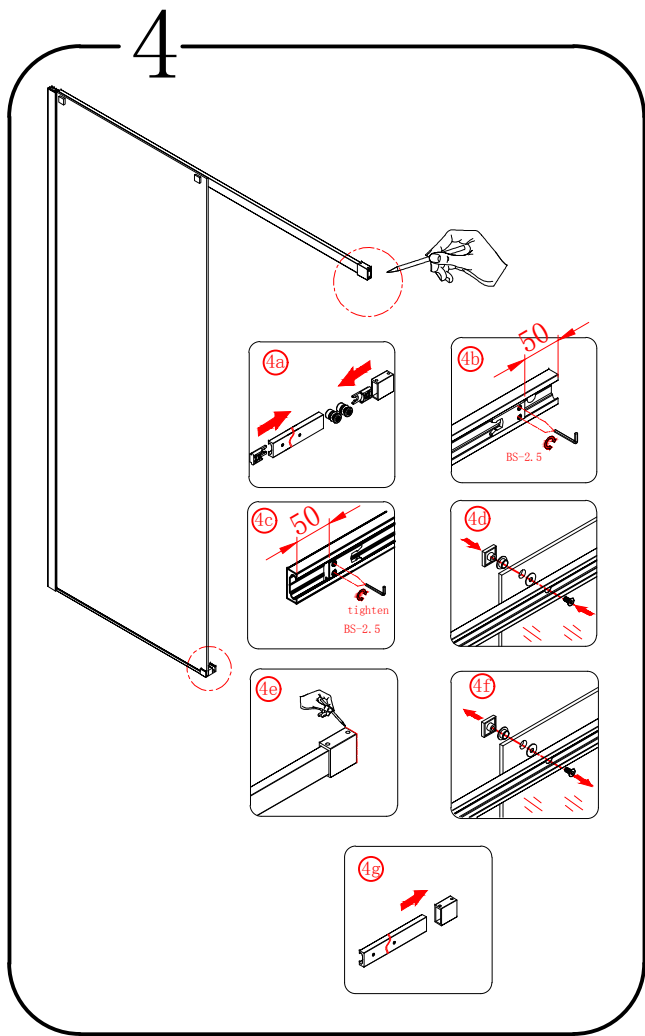

Poľysan s.r.o.
Nesměřice 52
285 22 Zruč nad Sázavou
Czech Republic
www.polysan.net

8

CE

Polysan s.r.o.
Nesměřice 52
285 22 Zruč nad Sázavou
Czech Republic
www.polysan.net

EN 14428

Glass shower enclosure
cleaning efficiency: conforming
impact resistance: conforming
operating life: conforming