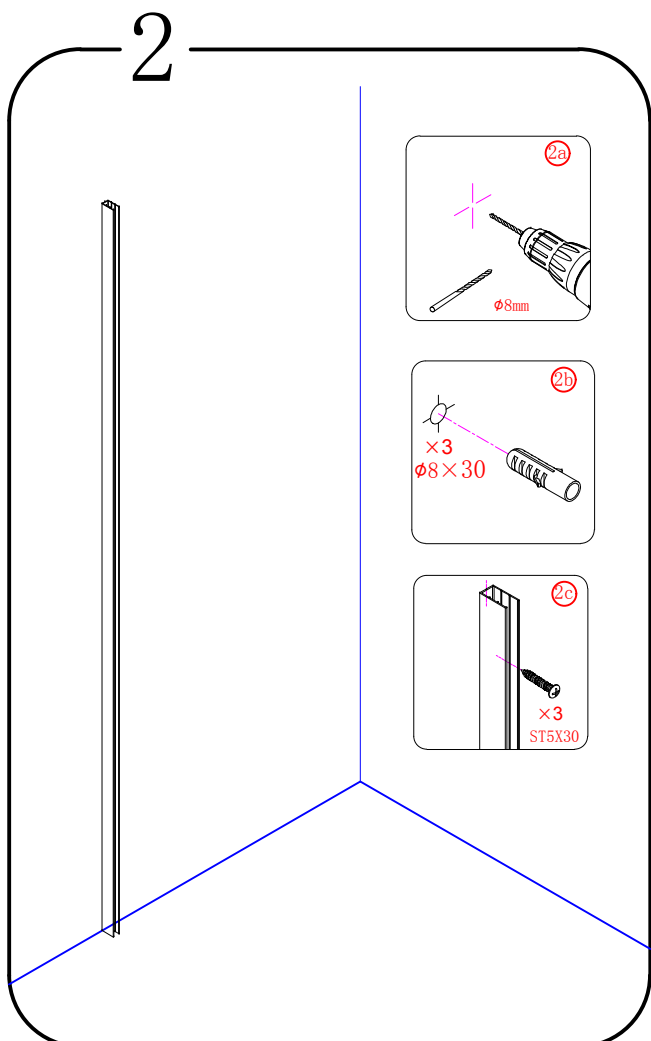

Poľysan s.r.o.
Nesměřice 52
285 22 Zruč nad Sázavou
Czech Republic
www.polysan.net

8

CE

Polysan s.r.o.
Nesměřice 52
285 22 Zruč nad Sázavou
Czech Republic
www.polysan.net

EN 14428

Glass shower enclosure
cleaning efficiency: conforming
impact resistance: conforming
operating life: conforming