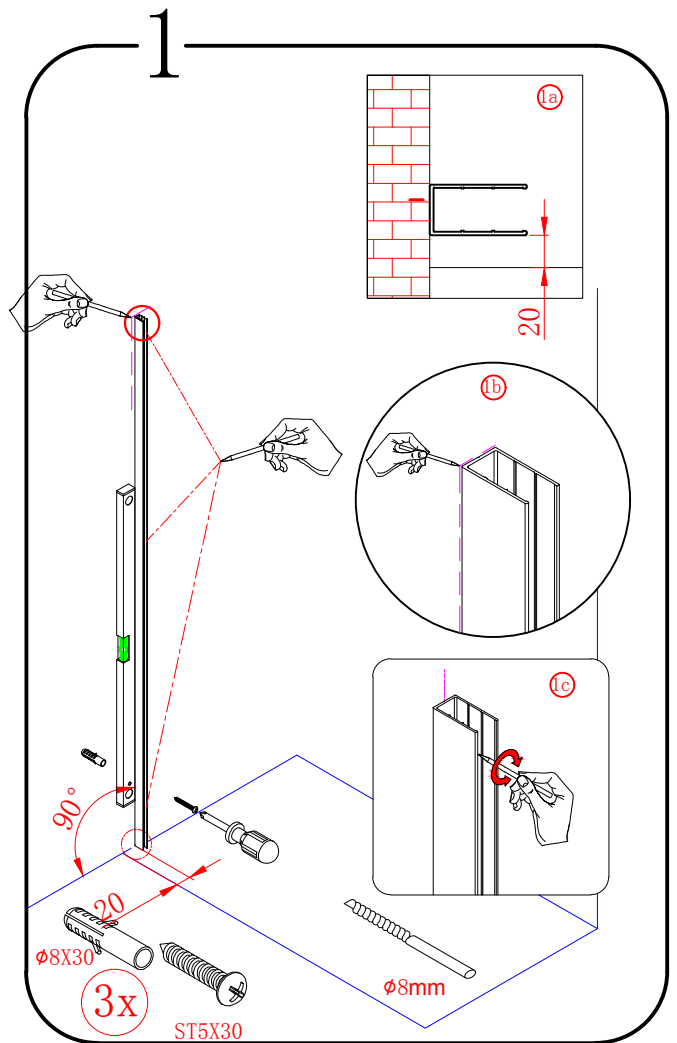

Poľysan s.r.o.
Nesměřice 52
285 22 Zruč nad Sázavou
Czech Republic
www.polysan.net

8

CE

Polysan s.r.o.
Nesměřice 52
285 22 Zruč nad Sázavou
Czech Republic
www.polysan.net

EN 14428

Glass shower enclosure
cleaning efficiency: conforming
impact resistance: conforming
operating life: conforming