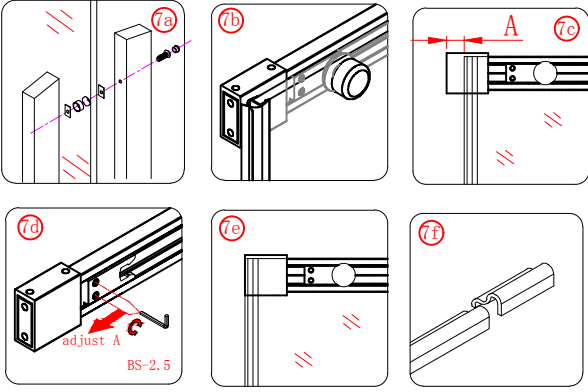

Poľysan s.r.o.
Nesměřice 52
285 22 Zruč nad Sázavou
Czech Republic
www.polysan.net

8

CE

Polysan s.r.o.
Nesměřice 52
285 22 Zruč nad Sázavou
Czech Republic
www.polysan.net

EN 14428

Glass shower enclosure
cleaning efficiency: conforming
impact resistance: conforming
operating life: conforming