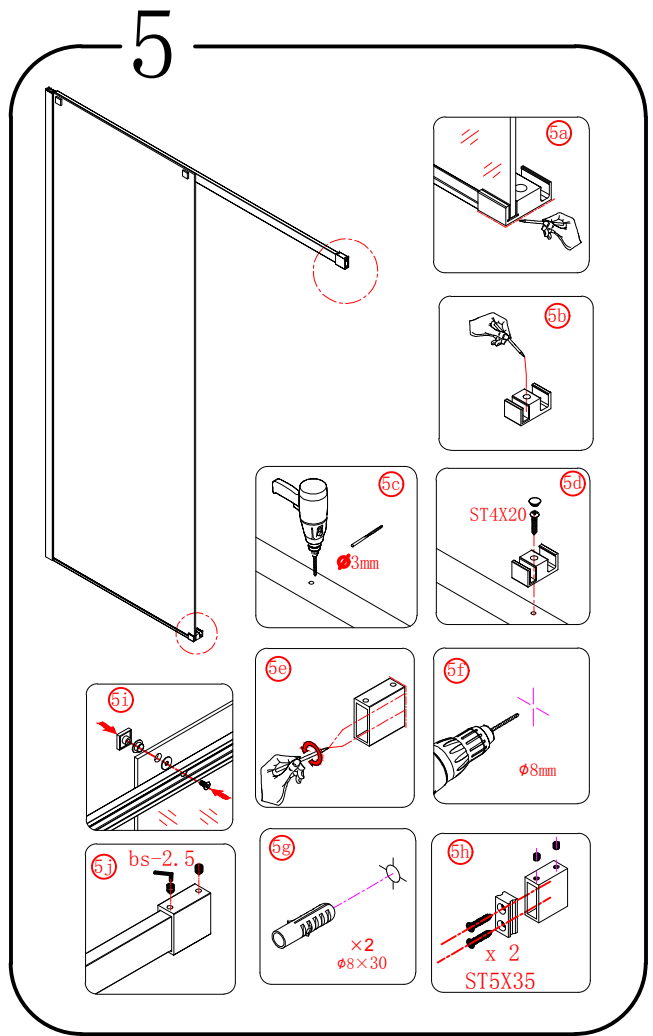

Poľysan s.r.o.
Nesměřice 52
285 22 Zruč nad Sázavou
Czech Republic
www.polysan.net

8

CE

Polysan s.r.o.
Nesměřice 52
285 22 Zruč nad Sázavou
Czech Republic
www.polysan.net

EN 14428

Glass shower enclosure
cleaning efficiency: conforming
impact resistance: conforming
operating life: conforming