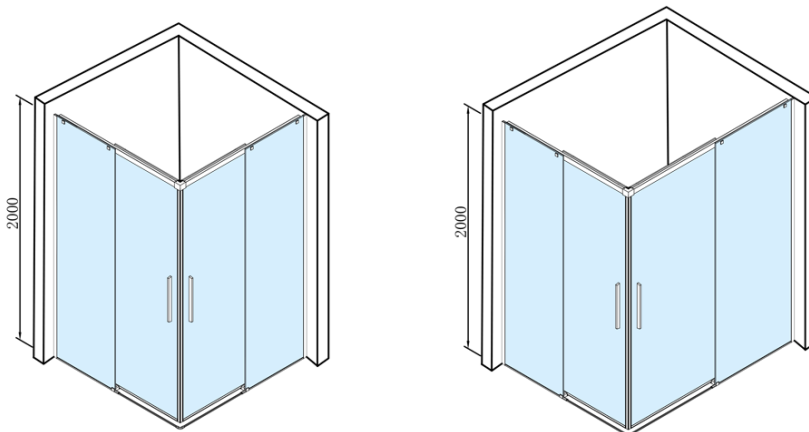

# Produktový list

Objednací kód: **AL1590CAL1580C**

**ALTIS LINE** obdélníkový sprchový kout 900x800 mm, L/P varianta, rohový vstup, čiré sklo

MODEL	A	B	C	D	E
AL1580C+AL1580C	780-800	780-800	395	331	331
AL1590C+AL1590C	880-900	880-900	455	381	381
AL1510C+AL1510C	980-1000	980-1000	525	431	431
AL1580C+AL1590C	780-800	880-900	420	331	381
AL1580C+AL1510C	780-800	980-1000	460	331	431
AL1590C+AL1510C	880-900	980-1000	490	381	431