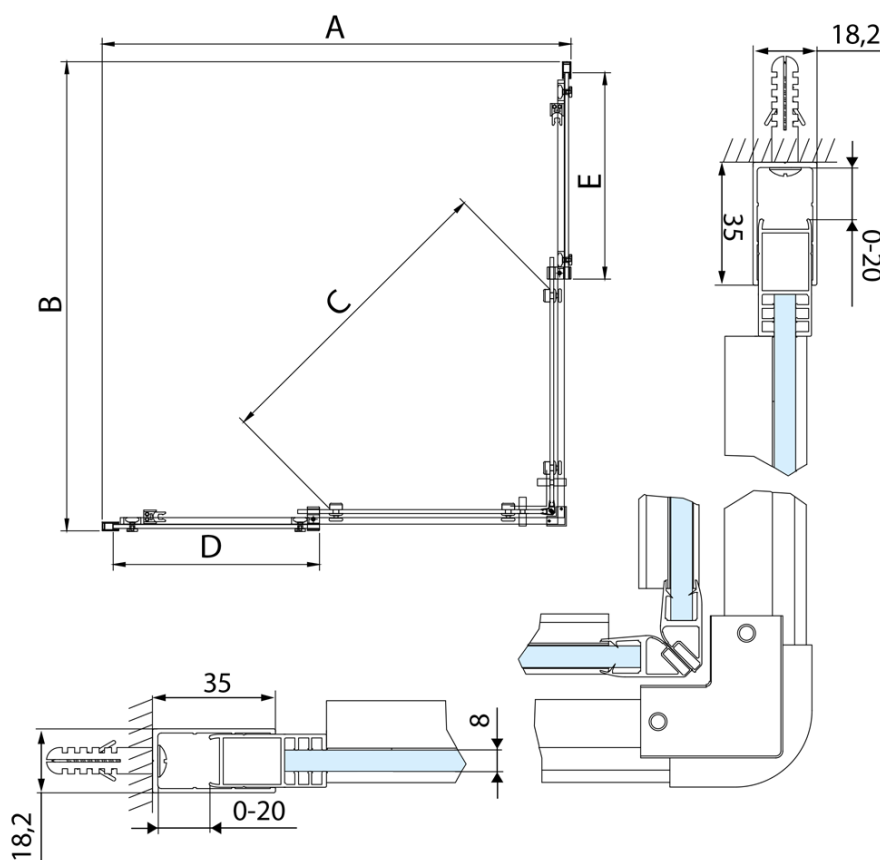

# Produktový list

Objednací kód: **AL1590CAL1580C**

**ALTIS LINE** obdélníkový sprchový kout 900x800 mm, L/P varianta, rohový vstup, čiré sklo

MODEL	A	B	C	D	E
AL1580C+AL1580C	780-800	780-800	395	331	331
AL1590C+AL1590C	880-900	880-900	455	381	381
AL1510C+AL1510C	980-1000	980-1000	525	431	431
AL1580C+AL1590C	780-800	880-900	420	331	381
AL1580C+AL1510C	780-800	980-1000	460	331	431
AL1590C+AL1510C	880-900	980-1000	490	381	431