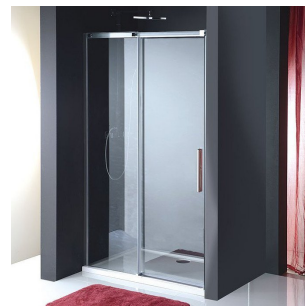

Produktový list

Objednací kód: **AL4115C**

ALTIS LINE posuvné dveře 1370-1410mm, výška 2000mm,
čiré sklo

MODEL	A	B	C
AL3915C	1070-1110	498	425
AL3015C	1170-1210	548	475
AL4015C	1270-1310	598	525
AL4115C	1370-1410	648	575
AL4215C	1470-1510	698	625
AL4315C	1570-1610	748	675