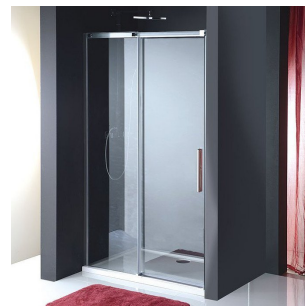

Produktový list

Objednací kód: **AL4215C**

ALTIS LINE posuvné dveře 1470-1510mm, výška 2000mm,
čiré sklo

MODEL	A	B	C
AL3915C	1070-1110	498	425
AL3015C	1170-1210	548	475
AL4015C	1270-1310	598	525
AL4115C	1370-1410	648	575
AL4215C	1470-1510	698	625
AL4315C	1570-1610	748	675