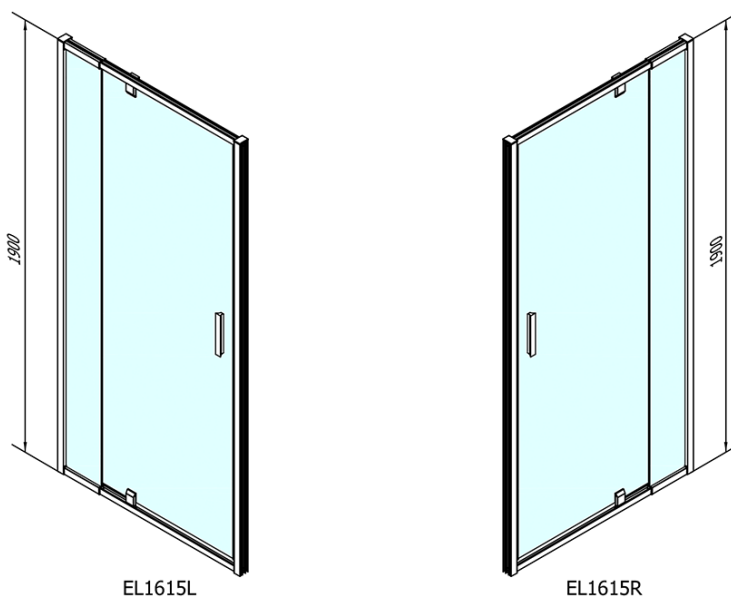

Produktový list

Objednací kód: **EL1615**

EASY LINE sprchové dveře otočné 760-900mm, čiré sklo

EL1615L

EL1615R