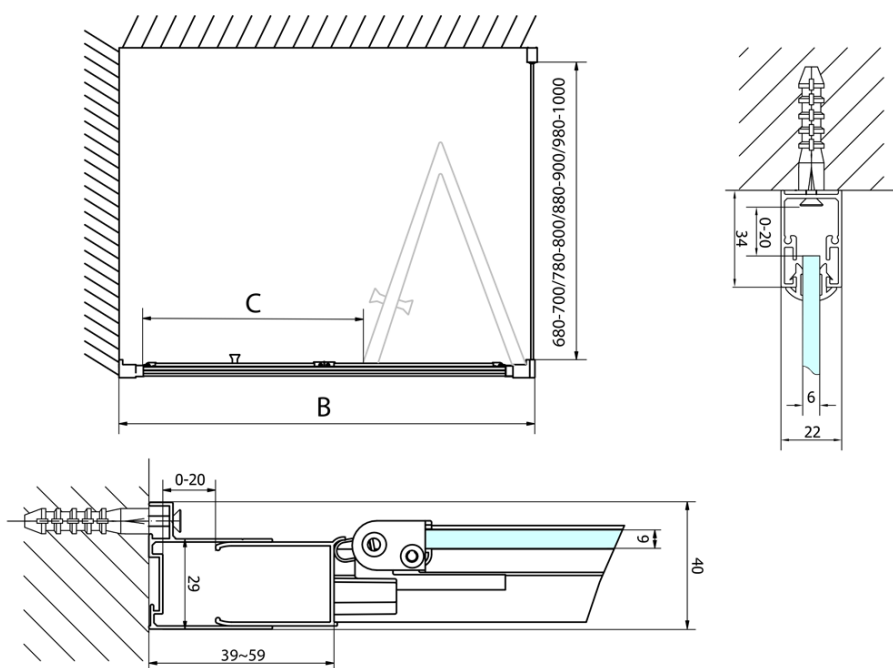

Produktový list

Objednací kód: **EL1910**

EASY LINE sprchové dveře skládací 1000mm, čiré sklo

Type	EL1970	EL1980	EL1990	EL1910
A	670~710	770~810	870~910	970~1010
B	390	480	550	625

Type	EL1970	EL1980	EL1990	EL1910
B	686~726	786~826	886~926	986~1026
C	390	480	550	625