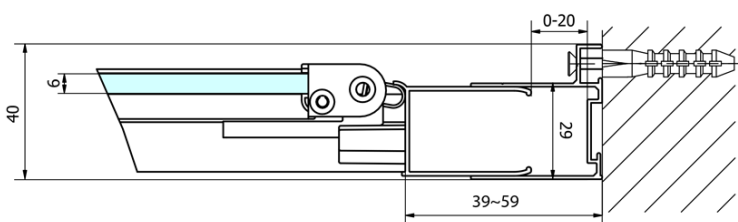

Produktový list

Objednací kód: **EL1910**

EASY LINE sprchové dveře skládací 1000mm, čiré sklo

Type	EL1970	EL1980	EL1990	EL1910
A	670~710	770~810	870~910	970~1010
B	390	480	550	625

Type	EL1970	EL1980	EL1990	EL1910
B	686~726	786~826	886~926	986~1026
C	390	480	550	625