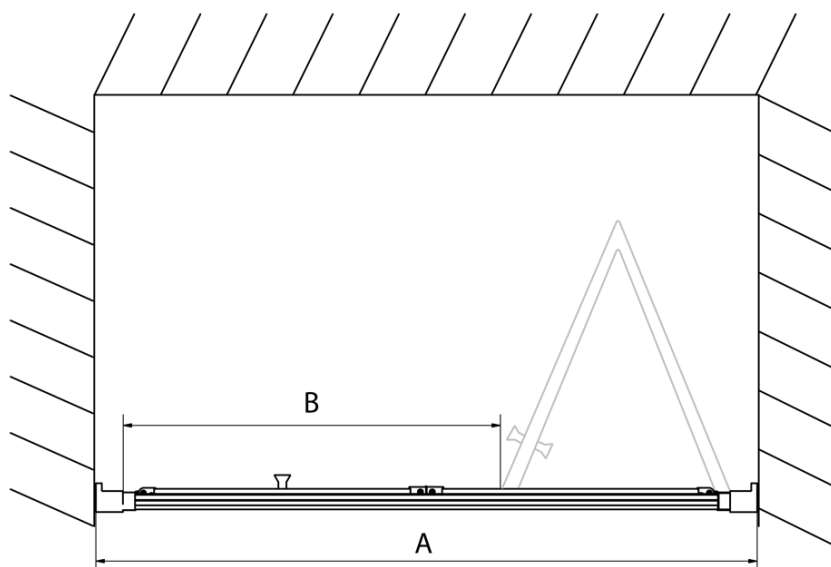

Produktový list

Objednací kód: **EL1910**

EASY LINE sprchové dveře skládací 1000mm, čiré sklo

Type	EL1970	EL1980	EL1990	EL1910
A	670~710	770~810	870~910	970~1010
B	390	480	550	625

Type	EL1970	EL1980	EL1990	EL1910
B	686~726	786~826	886~926	986~1026
C	390	480	550	625