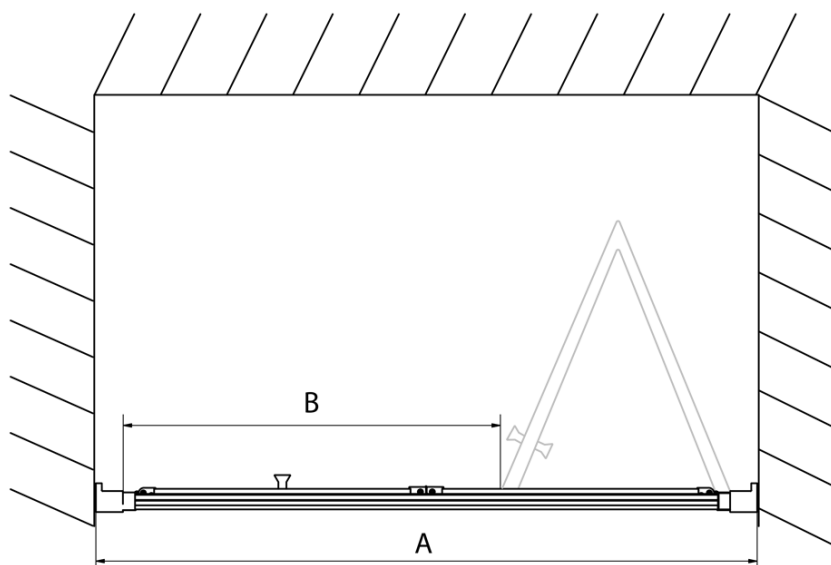

Produktový list

Objednací kód: **EL1970**

EASY LINE sprchové dveře skládací 700mm, čiré sklo

Type	EL1970	EL1980	EL1990	EL1910
A	670~710	770~810	870~910	970~1010
B	390	480	550	625

Type	EL1970	EL1980	EL1990	EL1910
B	686~726	786~826	886~926	986~1026
C	390	480	550	625