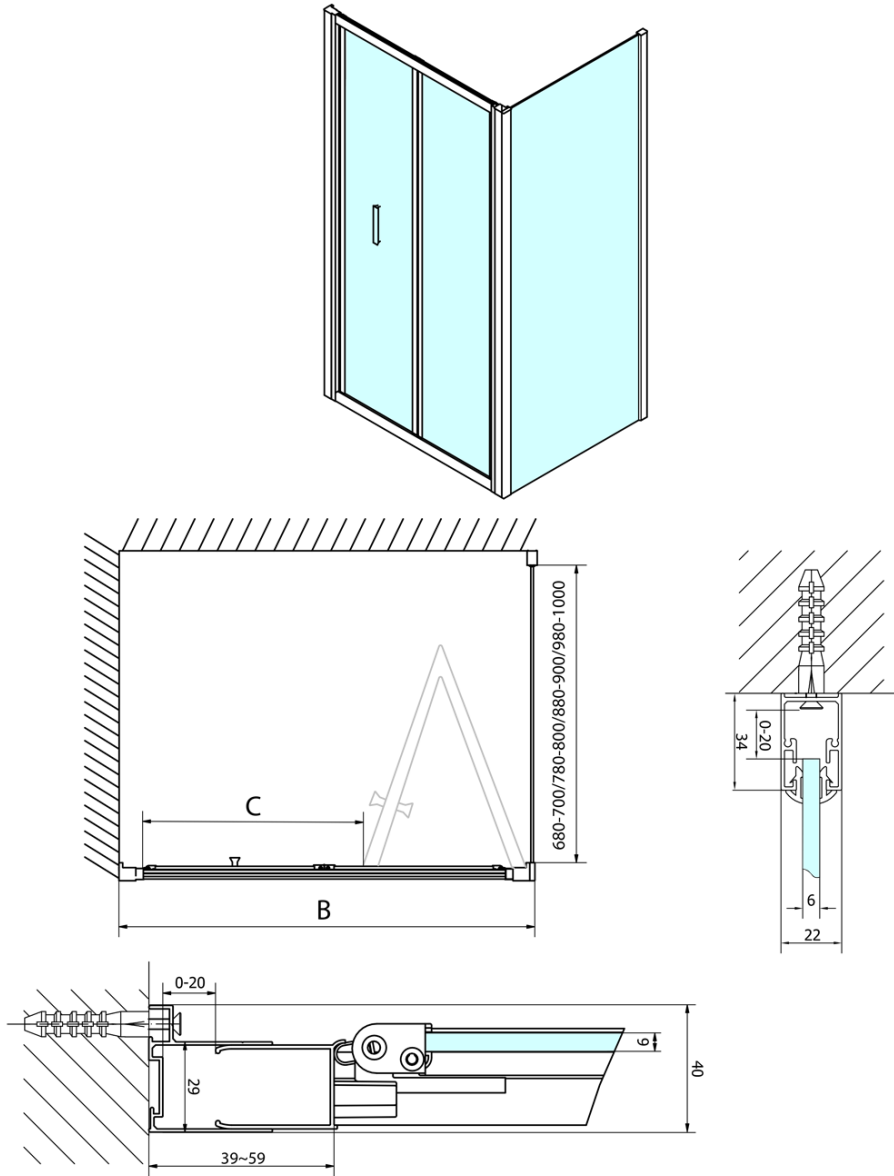

Produktový list

Objednací kód: **EL1970**

EASY LINE sprchové dveře skládací 700mm, čiré sklo

Type	EL1970	EL1980	EL1990	EL1910
A	670~710	770~810	870~910	970~1010
B	390	480	550	625

Type	EL1970	EL1980	EL1990	EL1910
B	686~726	786~826	886~926	986~1026
C	390	480	550	625