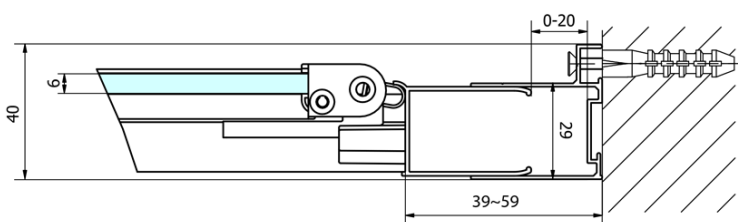

Produktový list

Objednací kód: **EL1990**

EASY LINE sprchové dveře skládací 900mm, čiré sklo

Type	EL1970	EL1980	EL1990	EL1910
A	670~710	770~810	870~910	970~1010
B	390	480	550	625

Type	EL1970	EL1980	EL1990	EL1910
B	686~726	786~826	886~926	986~1026
C	390	480	550	625