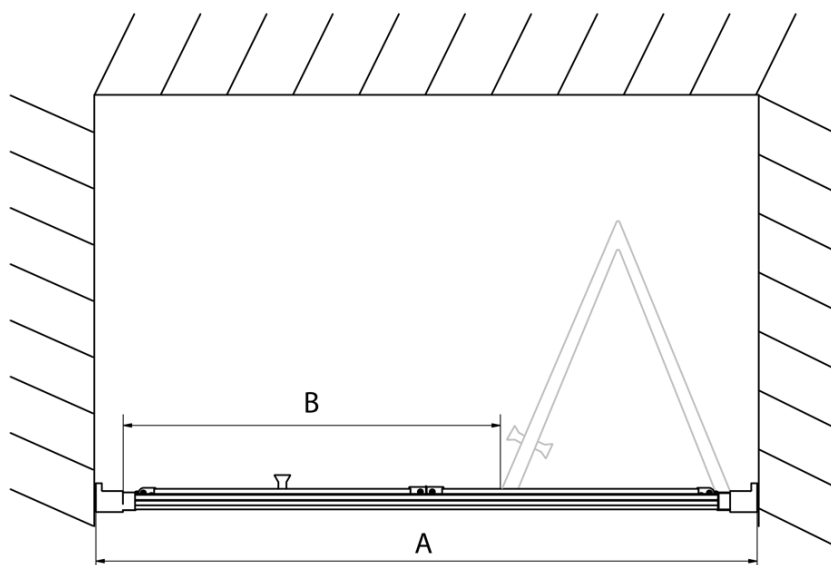

Produktový list

Objednací kód: **EL1990**

EASY LINE sprchové dveře skládací 900mm, čiré sklo

Type	EL1970	EL1980	EL1990	EL1910
A	670~710	770~810	870~910	970~1010
B	390	480	550	625

Type	EL1970	EL1980	EL1990	EL1910
B	686~726	786~826	886~926	986~1026
C	390	480	550	625