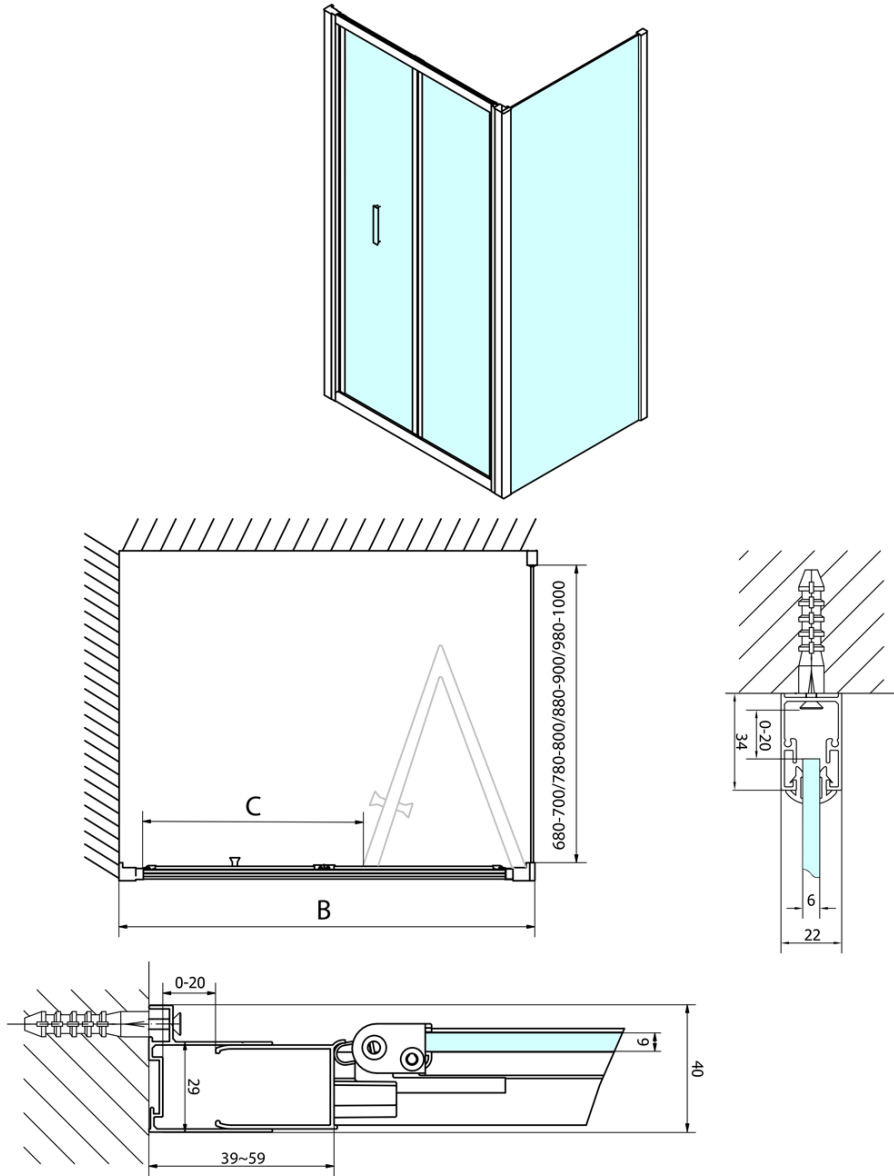

Produktový list

Objednací kód: **EL1990**

EASY LINE sprchové dveře skládací 900mm, čiré sklo

Type	EL1970	EL1980	EL1990	EL1910
A	670~710	770~810	870~910	970~1010
B	390	480	550	625

Type	EL1970	EL1980	EL1990	EL1910
B	686~726	786~826	886~926	986~1026
C	390	480	550	625