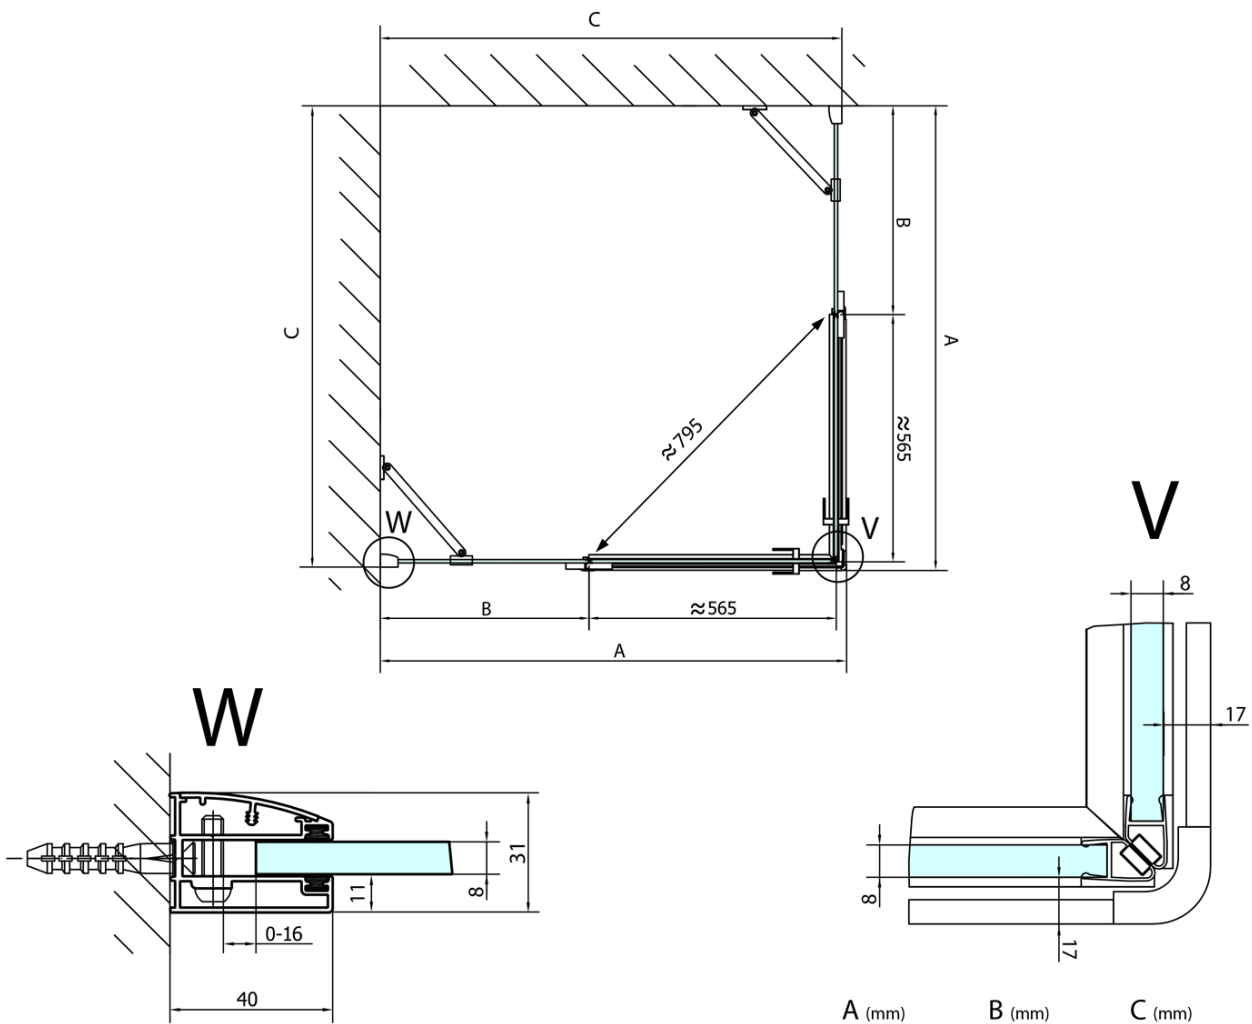

## Produktový list

Objednací kód: **FL1011LFL1011R**

**FORTIS LINE** čtvercový sprchový kout 1100x1100 mm,  
rohový vstup

FL10xxL  
FL11xxL

FL10xxR  
FL11xxR

	A (mm)	B (mm)	C (mm)
FL1080	785-801	≈ 210	779-795
FL1090	885-901	≈ 310	879-895
FL1010	985-1001	≈ 410	979-995
FL1011	1085-1101	≈ 510	1079-1095
FL1012	1185-1201	≈ 610	1179-1195
FL1113	1285-1301	≈ 710	1279-1295
FL1114	1385-1401	≈ 810	1379-1395
FL1115	1485-1501	≈ 910	1479-1495