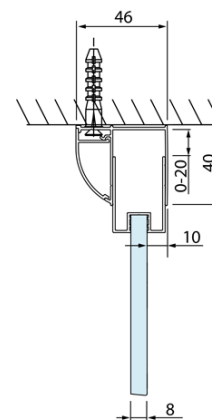

# Produktový list

Objednací kód: **DL2715DL3315**

**LUCIS LINE** čtvercový sprchový kout 800x800mm L/P  
varianta

Model	A	C
DL2715	770-810	575
DL2815	870-910	675

Model	B
DL3215	670-690
DL3315	770-790
DL3415	870-890
DL3515	970-990