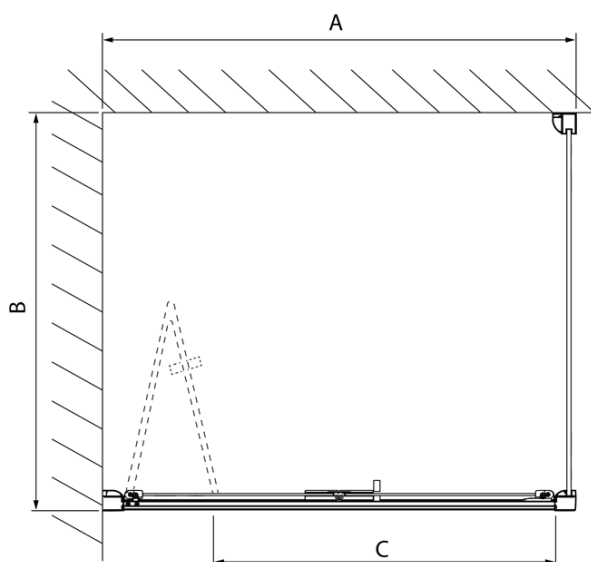

# Produktový list

Objednací kód: **DL2715DL3315**

**LUCIS LINE** čtvercový sprchový kout 800x800mm L/P  
varianta

Model	A	C
DL2715	770-810	575
DL2815	870-910	675

Model	B
DL3215	670-690
DL3315	770-790
DL3415	870-890
DL3515	970-990