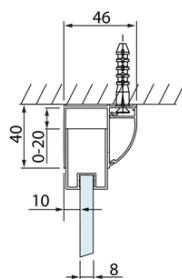

Produktový list

Objednací kód: **DL1015DL3215**

LUCIS LINE obdélníkový sprchový kout 1000x700mm L/P
varianta

| Model | A | C | D |
|--------|-----------|-----|------|
| DL1015 | 970-1010 | 375 | ~437 |
| DL1115 | 1070-1110 | 425 | ~487 |
| DL1215 | 1170-1210 | 475 | ~537 |
| DL1315 | 1270-1310 | 525 | ~587 |
| DL1415 | 1370-1410 | 575 | ~637 |

| Model | B |
|--------|---------|
| DL3215 | 670-690 |
| DL3315 | 770-790 |
| DL3415 | 870-890 |
| DL3515 | 970-990 |