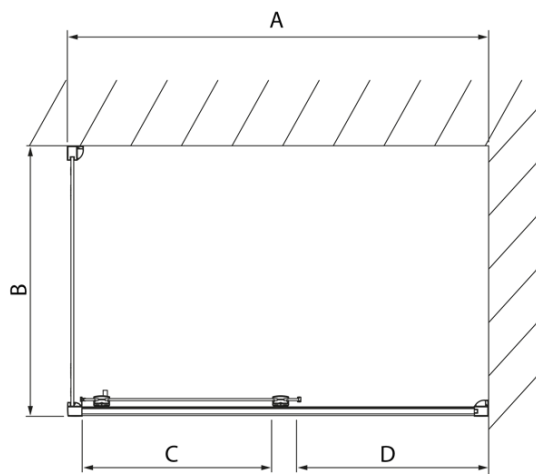

Produktový list

Objednací kód: **DL1015DL3215**

LUCIS LINE obdélníkový sprchový kout 1000x700mm L/P
varianta

| Model | A | C | D |
|--------|-----------|-----|------|
| DL1015 | 970-1010 | 375 | ~437 |
| DL1115 | 1070-1110 | 425 | ~487 |
| DL1215 | 1170-1210 | 475 | ~537 |
| DL1315 | 1270-1310 | 525 | ~587 |
| DL1415 | 1370-1410 | 575 | ~637 |

| Model | B |
|--------|---------|
| DL3215 | 670-690 |
| DL3315 | 770-790 |
| DL3415 | 870-890 |
| DL3515 | 970-990 |