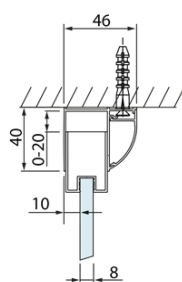

# Produktový list

Objednací kód: **DL1015DL3315**

**LUCIS LINE** obdélníkový sprchový kout 1000x800mm L/P  
varianta

Model	A	C	D
DL1015	970-1010	375	~437
DL1115	1070-1110	425	~487
DL1215	1170-1210	475	~537
DL1315	1270-1310	525	~587
DL1415	1370-1410	575	~637

Model	B
DL3215	670-690
DL3315	770-790
DL3415	870-890
DL3515	970-990