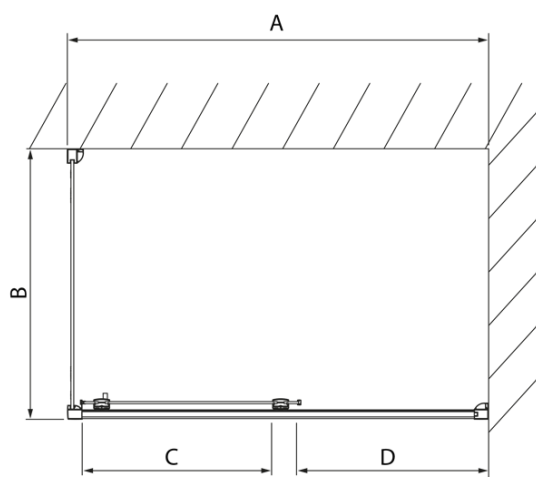

# Produktový list

Objednací kód: **DL1015DL3315**

**LUCIS LINE** obdélníkový sprchový kout 1000x800mm L/P  
varianta

Model	A	C	D
DL1015	970-1010	375	~437
DL1115	1070-1110	425	~487
DL1215	1170-1210	475	~537
DL1315	1270-1310	525	~587
DL1415	1370-1410	575	~637

Model	B
DL3215	670-690
DL3315	770-790
DL3415	870-890
DL3515	970-990