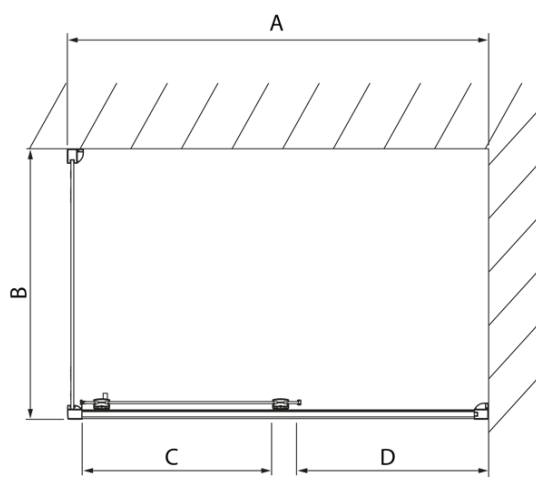

# Produktový list

Objednací kód: **DL1015DL3415**

**LUCIS LINE** obdélníkový sprchový kout 1000x900mm L/P  
varianta

Model	A	C	D
DL1015	970-1010	375	~437
DL1115	1070-1110	425	~487
DL1215	1170-1210	475	~537
DL1315	1270-1310	525	~587
DL1415	1370-1410	575	~637

Model	B
DL3215	670-690
DL3315	770-790
DL3415	870-890
DL3515	970-990