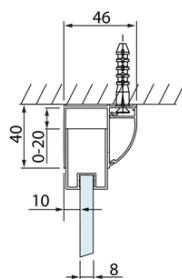

# Produktový list

Objednací kód: **DL1015DL3415**

**LUCIS LINE** obdélníkový sprchový kout 1000x900mm L/P  
varianta

Model	A	C	D
DL1015	970-1010	375	~437
DL1115	1070-1110	425	~487
DL1215	1170-1210	475	~537
DL1315	1270-1310	525	~587
DL1415	1370-1410	575	~637

Model	B
DL3215	670-690
DL3315	770-790
DL3415	870-890
DL3515	970-990