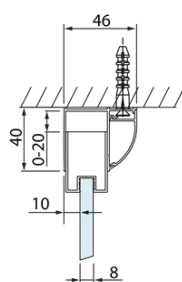

Produktový list

Objednací kód: **DL1115DL3415**

LUCIS LINE obdélníkový sprchový kout 1100x900mm L/P
varianta

Model	A	C	D
DL1015	970-1010	375	~437
DL1115	1070-1110	425	~487
DL1215	1170-1210	475	~537
DL1315	1270-1310	525	~587
DL1415	1370-1410	575	~637

Model	B
DL3215	670-690
DL3315	770-790
DL3415	870-890
DL3515	970-990