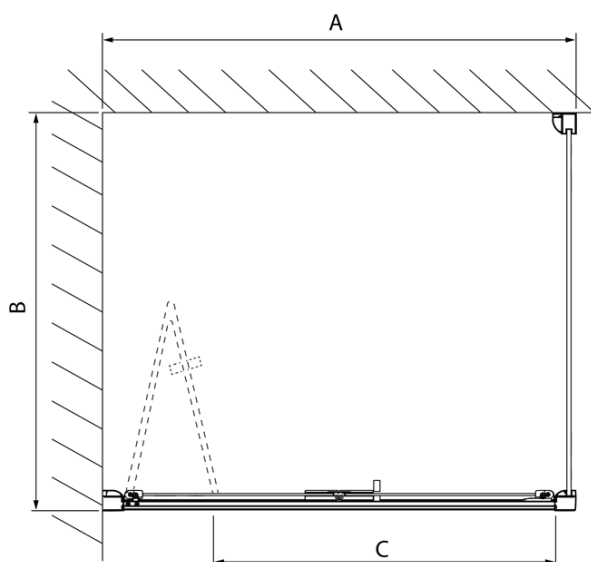

Produktový list

Objednací kód: **DL2715DL3415**

LUCIS LINE obdélníkový sprchový kout 800x900mm L/P
varianta

Model	A	C
DL2715	770-810	575
DL2815	870-910	675

Model	B
DL3215	670-690
DL3315	770-790
DL3415	870-890
DL3515	970-990