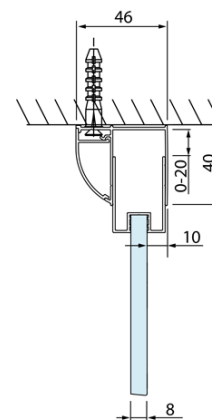

Produktový list

Objednací kód: **DL2715DL3415**

LUCIS LINE obdélníkový sprchový kout 800x900mm L/P
varianta

Model	A	C
DL2715	770-810	575
DL2815	870-910	675

Model	B
DL3215	670-690
DL3315	770-790
DL3415	870-890
DL3515	970-990