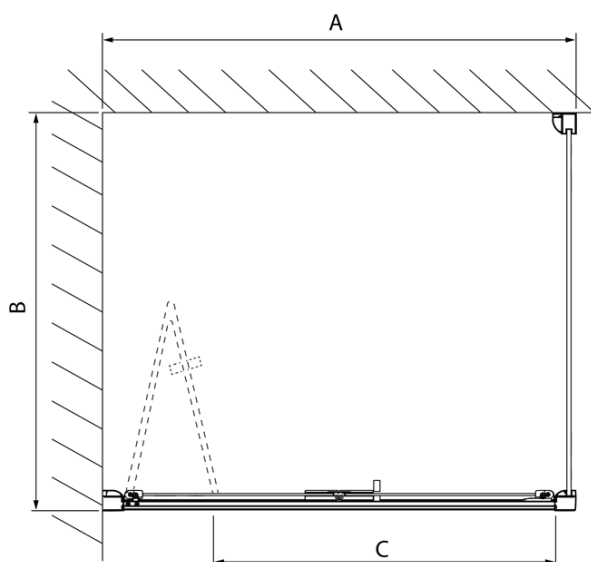

Produktový list

Objednací kód: **DL2815DL3315**

LUCIS LINE obdélníkový sprchový kout 900x800mm L/P
varianta

Model	A	C
DL2715	770-810	575
DL2815	870-910	675

Model	B
DL3215	670-690
DL3315	770-790
DL3415	870-890
DL3515	970-990