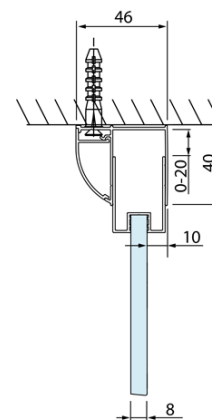

Produktový list

Objednací kód: **DL2815DL3315**

LUCIS LINE obdélníkový sprchový kout 900x800mm L/P
varianta

Model	A	C
DL2715	770-810	575
DL2815	870-910	675

Model	B
DL3215	670-690
DL3315	770-790
DL3415	870-890
DL3515	970-990