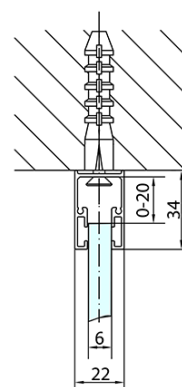

Produktový list

Objednací kód: **ZL1311BZL3210B**

ZOOM LINE BLACK obdélníkový sprchový kout
1100x1000mm L/P varianta

ZL1311BL
ZL3270BL
ZL3280BL
ZL3290BL
ZL3210BL

ZL3270BR
ZL3280BR
ZL3290BR
ZL3210BR
ZL1311BR

	B
ZL1311B-ZL3270B	670-690
ZL1311B-ZL3280B	770-790
ZL1311B-ZL3290B	870-890
ZL1311B-ZL3210B	970-990