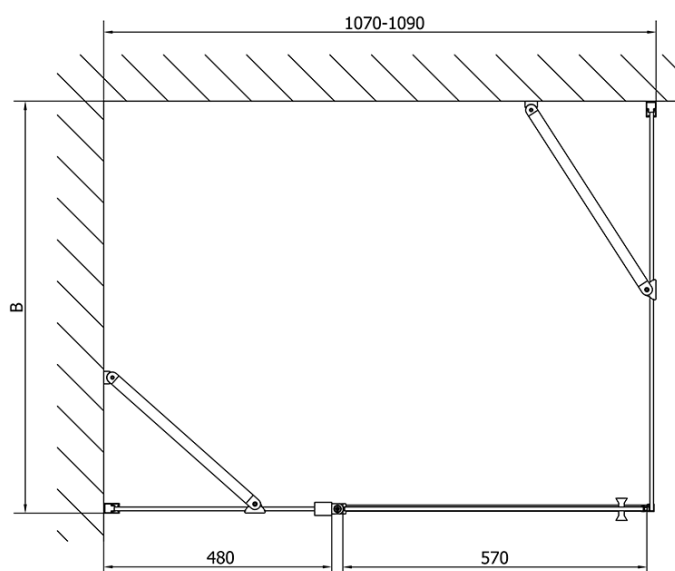

Produktový list

Objednací kód: **ZL1311BZL3210B**

ZOOM LINE BLACK obdélníkový sprchový kout
1100x1000mm L/P varianta

ZL1311BL
ZL3270BL
ZL3280BL
ZL3290BL
ZL3210BL

ZL3270BR
ZL3280BR
ZL3290BR
ZL3210BR
ZL1311BR

	B
ZL1311B-ZL3270B	670-690
ZL1311B-ZL3280B	770-790
ZL1311B-ZL3290B	870-890
ZL1311B-ZL3210B	970-990