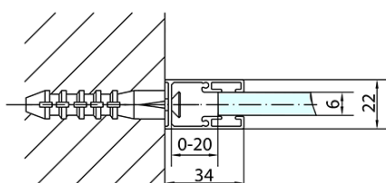

Produktový list

Objednací kód: **ZL1311BZL3210B**

ZOOM LINE BLACK obdélníkový sprchový kout
1100x1000mm L/P varianta

ZL1311BL
ZL3270BL
ZL3280BL
ZL3290BL
ZL3210BL

ZL3270BR
ZL3280BR
ZL3290BR
ZL3210BR
ZL1311BR

	B
ZL1311B-ZL3270B	670-690
ZL1311B-ZL3280B	770-790
ZL1311B-ZL3290B	870-890
ZL1311B-ZL3210B	970-990