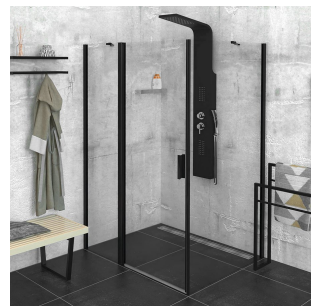

Produktový list

Objednací kód: **ZL1311BZL3210B**

ZOOM LINE BLACK obdélníkový sprchový kout
1100x1000mm L/P varianta

ZL1311BL
ZL3270BL
ZL3280BL
ZL3290BL
ZL3210BL

ZL3270BR
ZL3280BR
ZL3290BR
ZL3210BR
ZL1311BR