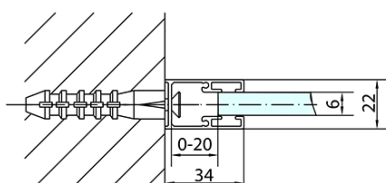

Produktový list

Objednací kód: **ZL1311BZL3290B**

ZOOM LINE BLACK obdélníkový sprchový kout
1100x900mm L/P varianta

ZL1311BL

ZL3270BL
ZL3280BL
ZL3290BL
ZL3210BL

ZL3270BR
ZL3280BR
ZL3290BR
ZL3210BR

ZL1311BR

	B
ZL1311B-ZL3270B	670-690
ZL1311B-ZL3280B	770-790
ZL1311B-ZL3290B	870-890
ZL1311B-ZL3210B	970-990