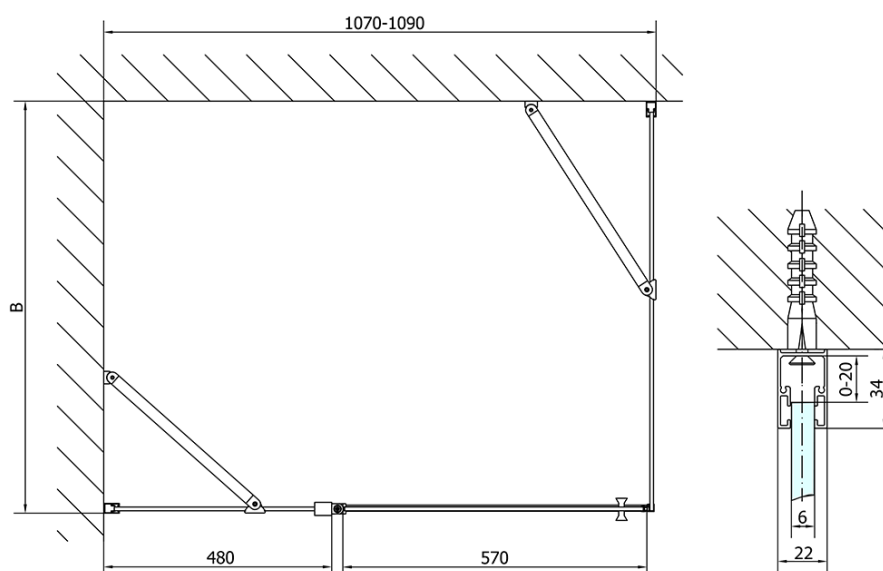

Produktový list

Objednací kód: **ZL1311BZL3290B**

ZOOM LINE BLACK obdélníkový sprchový kout
1100x900mm L/P varianta

ZL1311BL

ZL3270BL
ZL3280BL
ZL3290BL
ZL3210BL

ZL3270BR
ZL3280BR
ZL3290BR
ZL3210BR

ZL1311BR

	B
ZL1311B-ZL3270B	670-690
ZL1311B-ZL3280B	770-790
ZL1311B-ZL3290B	870-890
ZL1311B-ZL3210B	970-990