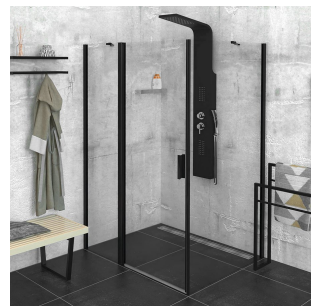

Produktový list

Objednací kód: **ZL1311BZL3290B**

ZOOM LINE BLACK obdélníkový sprchový kout
1100x900mm L/P varianta

ZL1311BL

ZL3270BL
ZL3280BL
ZL3290BL
ZL3210BL

ZL3270BR
ZL3280BR
ZL3290BR
ZL3210BR

ZL1311BR

	B
ZL1311B-ZL3270B	670-690
ZL1311B-ZL3280B	770-790
ZL1311B-ZL3290B	870-890
ZL1311B-ZL3210B	970-990