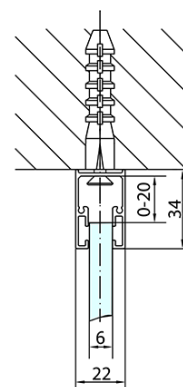

# Produktový list

Objednací kód: **ZL1313BZL3210B**

**ZOOM LINE BLACK** obdélníkový sprchový kout  
1300x1000mm L/P varianta

ZL1313BL

ZL3270BL  
ZL3280BL  
ZL3290BL  
ZL3210BL

ZL3270BR  
ZL3280BR  
ZL3290BR  
ZL3210BR

ZL1313BR

	B
ZL1313B-ZL3270B	670-690
ZL1313B-ZL3280B	770-790
ZL1313B-ZL3290B	870-890
ZL1313B-ZL3210B	970-990