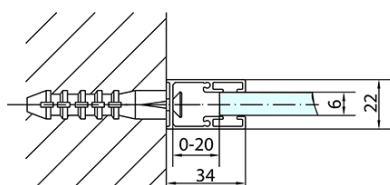

# Produktový list

Objednací kód: **ZL1313BZL3210B**

**ZOOM LINE BLACK** obdélníkový sprchový kout  
1300x1000mm L/P varianta

ZL1313BL

ZL3270BL  
ZL3280BL  
ZL3290BL  
ZL3210BL

ZL3270BR  
ZL3280BR  
ZL3290BR  
ZL3210BR

ZL1313BR

	B
ZL1313B-ZL3270B	670-690
ZL1313B-ZL3280B	770-790
ZL1313B-ZL3290B	870-890
ZL1313B-ZL3210B	970-990