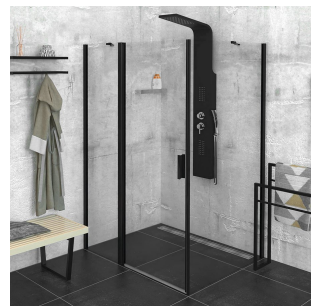

# Produktový list

Objednací kód: **ZL1313BZL3210B**

**ZOOM LINE BLACK** obdélníkový sprchový kout  
1300x1000mm L/P varianta

ZL1313BL

ZL3270BL  
ZL3280BL  
ZL3290BL  
ZL3210BL

ZL3270BR  
ZL3280BR  
ZL3290BR  
ZL3210BR