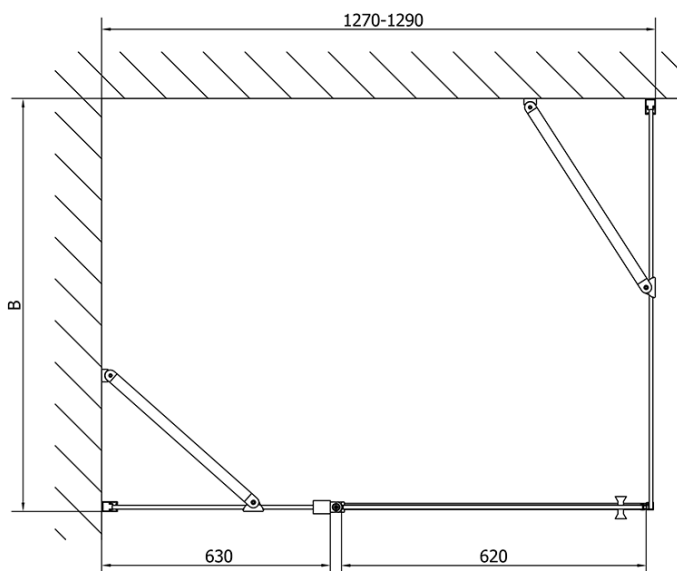

# Produktový list

Objednací kód: **ZL1313BZL3210B**

**ZOOM LINE BLACK** obdélníkový sprchový kout  
1300x1000mm L/P varianta

ZL1313BL

ZL3270BL  
ZL3280BL  
ZL3290BL  
ZL3210BL

ZL3270BR  
ZL3280BR  
ZL3290BR  
ZL3210BR

ZL1313BR

	B
ZL1313B-ZL3270B	670-690
ZL1313B-ZL3280B	770-790
ZL1313B-ZL3290B	870-890
ZL1313B-ZL3210B	970-990