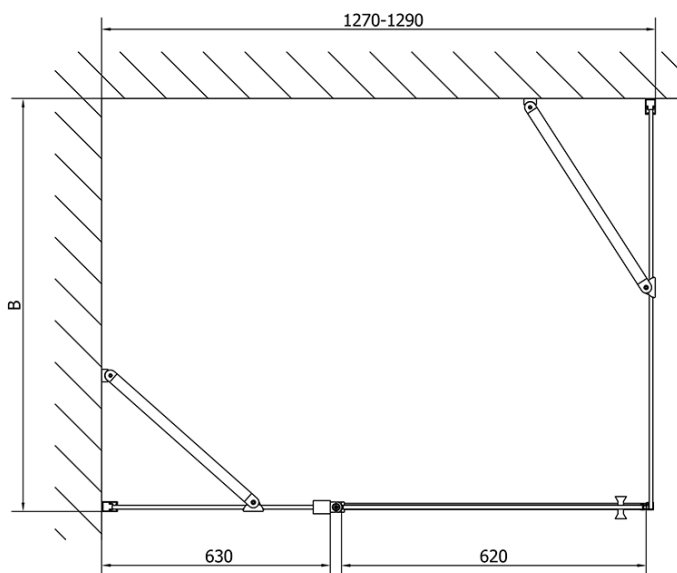

Produktový list

Objednací kód: **ZL1313BZL3280B**

ZOOM LINE BLACK obdélníkový sprchový kout
1300x800mm L/P varianta

ZL1313BL

ZL3270BL
ZL3280BL
ZL3290BL
ZL3210BL

ZL3270BR
ZL3280BR
ZL3290BR
ZL3210BR

ZL1313BR

	B
ZL1313B-ZL3270B	670-690
ZL1313B-ZL3280B	770-790
ZL1313B-ZL3290B	870-890
ZL1313B-ZL3210B	970-990