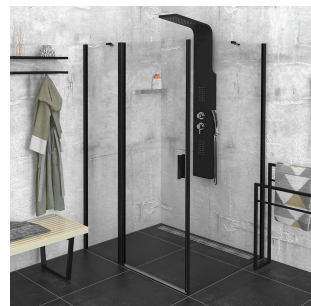

Produktový list

Objednací kód: **ZL1313BZL3280B**

ZOOM LINE BLACK obdélníkový sprchový kout
1300x800mm L/P varianta

ZL1313BL

ZL3270BL
ZL3280BL
ZL3290BL
ZL3210BL

ZL3270BR
ZL3280BR
ZL3290BR
ZL3210BR

ZL1313BR

	B
ZL1313B-ZL3270B	670-690
ZL1313B-ZL3280B	770-790
ZL1313B-ZL3290B	870-890
ZL1313B-ZL3210B	970-990