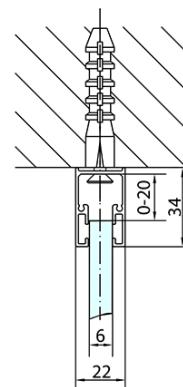

Produktový list

Objednací kód: **ZL1313BZL3280B**

ZOOM LINE BLACK obdélníkový sprchový kout
1300x800mm L/P varianta

ZL1313BL

ZL3270BL
ZL3280BL
ZL3290BL
ZL3210BL

ZL3270BR
ZL3280BR
ZL3290BR
ZL3210BR

ZL1313BR

	B
ZL1313B-ZL3270B	670-690
ZL1313B-ZL3280B	770-790
ZL1313B-ZL3290B	870-890
ZL1313B-ZL3210B	970-990