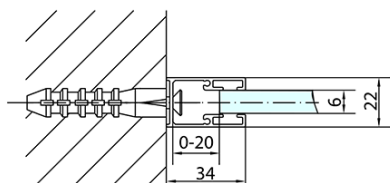

Produktový list

Objednací kód: **ZL1313BZL3280B**

ZOOM LINE BLACK obdélníkový sprchový kout
1300x800mm L/P varianta

ZL1313BL

ZL3270BL
ZL3280BL
ZL3290BL
ZL3210BL

ZL3270BR
ZL3280BR
ZL3290BR
ZL3210BR

ZL1313BR

	B
ZL1313B-ZL3270B	670-690
ZL1313B-ZL3280B	770-790
ZL1313B-ZL3290B	870-890
ZL1313B-ZL3210B	970-990