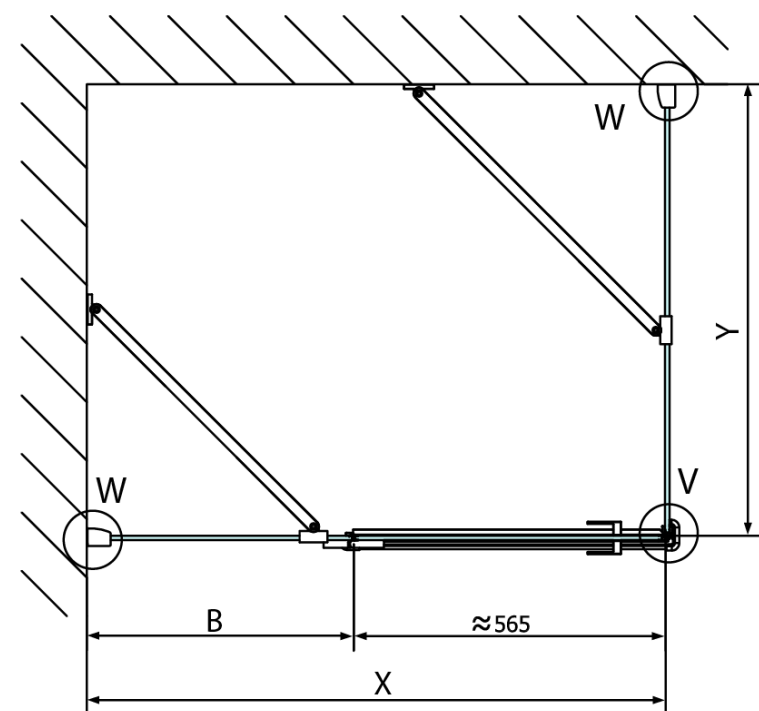

Produktový list

Objednací kód: **FL1010LFL3510**

FORTIS LINE čtvercový sprchový kout 1000x1000 mm, L
varianta

Dveře	A (mm)	B (mm)	C (mm)
FL1080	785-801	≈ 200	779-795
FL1090	885-901	≈ 300	879-895
FL1010	985-1001	≈ 400	979-995
FL1011	1085-1101	≈ 500	1079-1095
FL1012	1185-1201	≈ 600	1179-1195
FL1113	1285-1301	≈ 700	1279-1295
FL1114	1385-1401	≈ 800	1379-1395
FL1115	1485-1501	≈ 900	1479-1495

Boční stěna	E	D
FL3580	785-801	779-795
FL3590	885-901	879-895
FL3510	985-1001	979-995

Stavební připravenost pro montáž na dlažbu
 kóty x, y = Rozměr k vnitřní straně skla

Construction readiness for floor mounting
 dimensions x, y = Dimension to the inside of the glass

Dveře	X (mm)	B (mm)
FL1080	768	≈ 200
FL1090	868	≈ 300
FL1010	968	≈ 400
FL1011	1068	≈ 500
FL1012	1168	≈ 600
FL1113	1268	≈ 700
FL1114	1368	≈ 800
FL1115	1468	≈ 900

Boční stěna	Y
FL3580	768
FL3590	868
FL3510	968
FL3511	1068
FL3512	1168