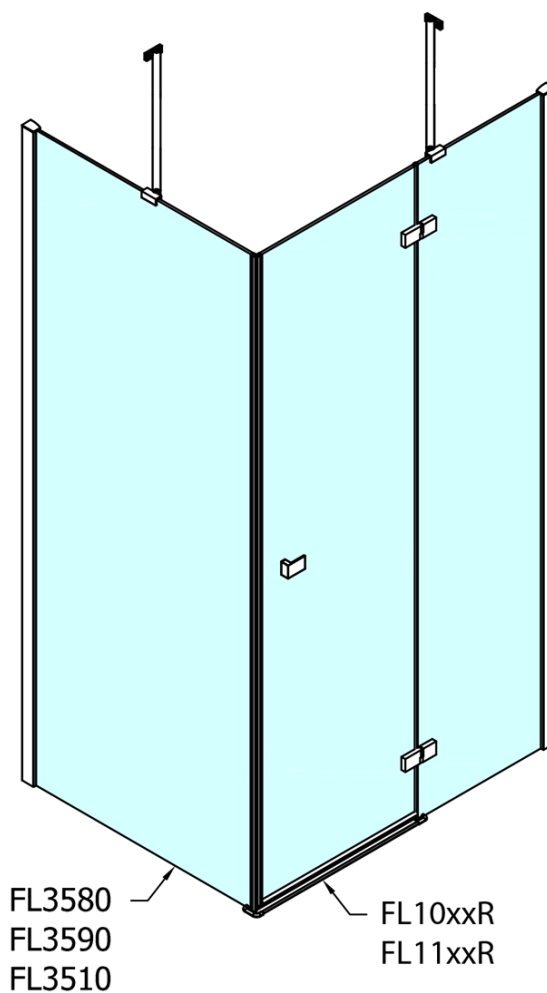

Produktový list

Objednací kód: **FL1010LFL3510**

FORTIS LINE čtvercový sprchový kout 1000x1000 mm, L
varianta

Dveře	A (mm)	B (mm)	C (mm)
FL1080	785-801	≈ 200	779-795
FL1090	885-901	≈ 300	879-895
FL1010	985-1001	≈ 400	979-995
FL1011	1085-1101	≈ 500	1079-1095
FL1012	1185-1201	≈ 600	1179-1195
FL1113	1285-1301	≈ 700	1279-1295
FL1114	1385-1401	≈ 800	1379-1395
FL1115	1485-1501	≈ 900	1479-1495

Boční stěna	E	D
FL3580	785-801	779-795
FL3590	885-901	879-895
FL3510	985-1001	979-995

Stavební připravenost pro montáž na dlažbu
 kóty x, y = Rozměr k vnitřní straně skla

Construction readiness for floor mounting
 dimensions x, y = Dimension to the inside of the glass

Dveře	X (mm)	B (mm)
FL1080	768	≈ 200
FL1090	868	≈ 300
FL1010	968	≈ 400
FL1011	1068	≈ 500
FL1012	1168	≈ 600
FL1113	1268	≈ 700
FL1114	1368	≈ 800
FL1115	1468	≈ 900

Boční stěna	Y
FL3580	768
FL3590	868
FL3510	968
FL3511	1068
FL3512	1168