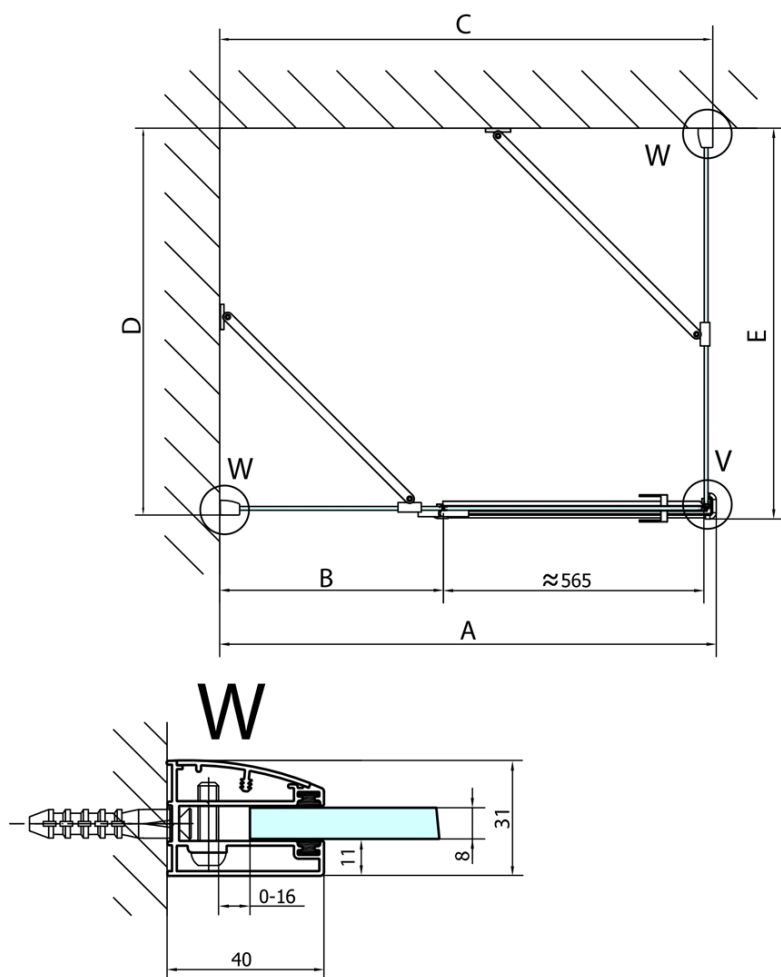

Produktový list

Objednací kód: **FL1010LFL3510**

FORTIS LINE čtvercový sprchový kout 1000x1000 mm, L
varianta

Dveře	A (mm)	B (mm)	C (mm)
FL1080	785-801	≈ 200	779-795
FL1090	885-901	≈ 300	879-895
FL1010	985-1001	≈ 400	979-995
FL1011	1085-1101	≈ 500	1079-1095
FL1012	1185-1201	≈ 600	1179-1195
FL1113	1285-1301	≈ 700	1279-1295
FL1114	1385-1401	≈ 800	1379-1395
FL1115	1485-1501	≈ 900	1479-1495

Boční stěna	E	D
FL3580	785-801	779-795
FL3590	885-901	879-895
FL3510	985-1001	979-995

Stavební připravenost pro montáž na dlažbu
 kóty x, y = Rozměr k vnitřní straně skla

Construction readiness for floor mounting
 dimensions x, y = Dimension to the inside of the glass

Dveře	X (mm)	B (mm)
FL1080	768	≈ 200
FL1090	868	≈ 300
FL1010	968	≈ 400
FL1011	1068	≈ 500
FL1012	1168	≈ 600
FL1113	1268	≈ 700
FL1114	1368	≈ 800
FL1115	1468	≈ 900

Boční stěna	Y
FL3580	768
FL3590	868
FL3510	968
FL3511	1068
FL3512	1168