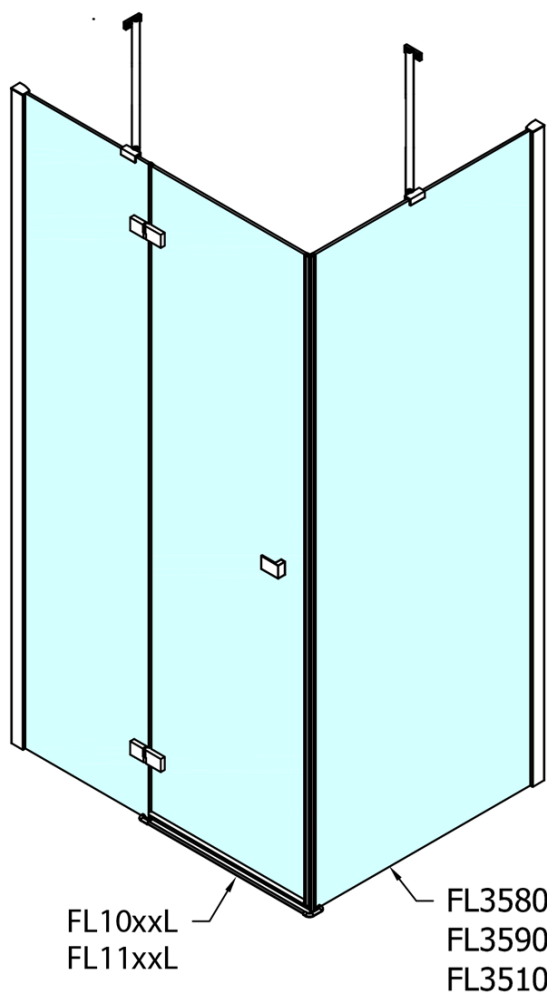

Produktový list

Objednací kód: **FL1010LFL3510**

FORTIS LINE čtvercový sprchový kout 1000x1000 mm, L
varianta

Dveře	A (mm)	B (mm)	C (mm)
FL1080	785-801	≈ 200	779-795
FL1090	885-901	≈ 300	879-895
FL1010	985-1001	≈ 400	979-995
FL1011	1085-1101	≈ 500	1079-1095
FL1012	1185-1201	≈ 600	1179-1195
FL1113	1285-1301	≈ 700	1279-1295
FL1114	1385-1401	≈ 800	1379-1395
FL1115	1485-1501	≈ 900	1479-1495

Boční stěna	E	D
FL3580	785-801	779-795
FL3590	885-901	879-895
FL3510	985-1001	979-995

Stavební připravenost pro montáž na dlažbu
 kóty x, y = Rozměr k vnitřní straně skla

Construction readiness for floor mounting
 dimensions x, y = Dimension to the inside of the glass

Dveře	X (mm)	B (mm)
FL1080	768	≈ 200
FL1090	868	≈ 300
FL1010	968	≈ 400
FL1011	1068	≈ 500
FL1012	1168	≈ 600
FL1113	1268	≈ 700
FL1114	1368	≈ 800
FL1115	1468	≈ 900

Boční stěna	Y
FL3580	768
FL3590	868
FL3510	968
FL3511	1068
FL3512	1168