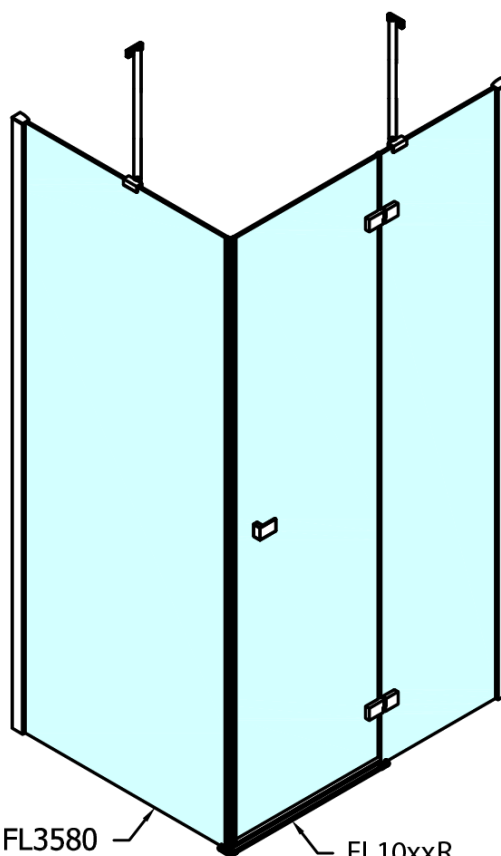

Produktový list

Objednací kód: **FL1011LFL3511**

FORTIS LINE čtvercový sprchový kout 1100x1100 mm, L
varianta

FL10xxL
FL11xxL

FL3580
FL3590
FL3510
FL3511
FL3512

FL3580
FL3590
FL3510
FL3511
FL3512

FL10xxR
FL11xxR

Dveře	A (mm)	B (mm)	C (mm)
FL1080	785-801	≈ 200	779-795
FL1090	885-901	≈ 300	879-895
FL1010	985-1001	≈ 400	979-995
FL1011	1085-1101	≈ 500	1079-1095
FL1012	1185-1201	≈ 600	1179-1195
FL1113	1285-1301	≈ 700	1279-1295
FL1114	1385-1401	≈ 800	1379-1395
FL1115	1485-1501	≈ 900	1479-1495

Boční stěna	E	D
FL3580	785-801	779-795
FL3590	885-901	879-895
FL3510	985-1001	979-995
FL3511	1085-1101	1079-1095
FL3512	1185-1201	1179-1195

Stavební připravenost pro montáž na dlažbu
 kóty x,y = Rozměr k vnitřní straně skla

Construction readiness for floor mounting
 dimensions x, y = Dimension to the inside of the glass

Dveře	X (mm)	B (mm)
FL1080	768	≈ 200
FL1090	868	≈ 300
FL1010	968	≈ 400
FL1011	1068	≈ 500
FL1012	1168	≈ 600
FL1113	1268	≈ 700
FL1114	1368	≈ 800
FL1115	1468	≈ 900