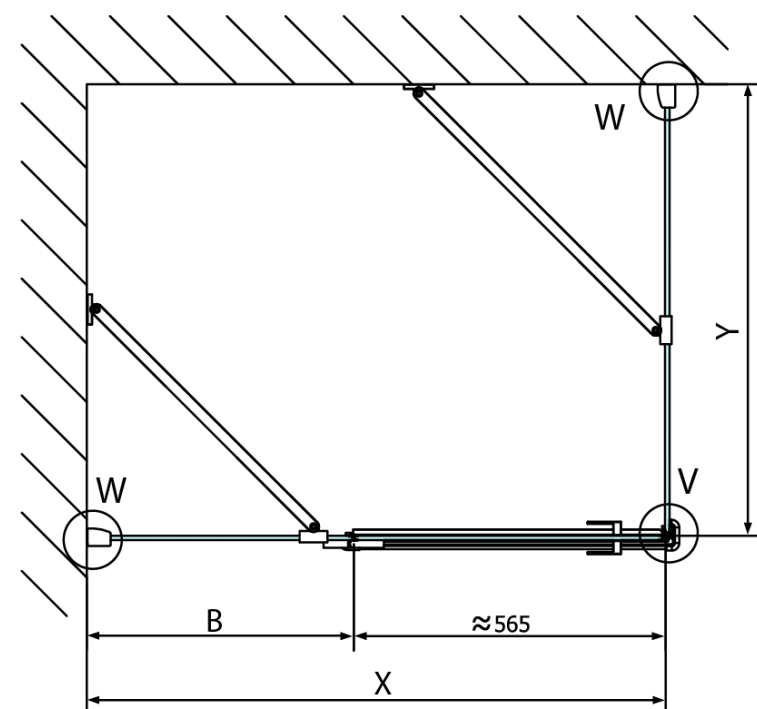

Produktový list

Objednací kód: **FL1011LFL3511**

FORTIS LINE čtvercový sprchový kout 1100x1100 mm, L
varianta

FL10xxL
FL11xxL

FL3580
FL3590
FL3510
FL3511
FL3512

FL3580
FL3590
FL3510
FL3511
FL3512

FL10xxR
FL11xxR

Dveře	A (mm)	B (mm)	C (mm)
FL1080	785-801	≈ 200	779-795
FL1090	885-901	≈ 300	879-895
FL1010	985-1001	≈ 400	979-995
FL1011	1085-1101	≈ 500	1079-1095
FL1012	1185-1201	≈ 600	1179-1195
FL1113	1285-1301	≈ 700	1279-1295
FL1114	1385-1401	≈ 800	1379-1395
FL1115	1485-1501	≈ 900	1479-1495

Boční stěna	E	D
FL3580	785-801	779-795
FL3590	885-901	879-895
FL3510	985-1001	979-995
FL3511	1085-1101	1079-1095
FL3512	1185-1201	1179-1195

Stavební připravenost pro montáž na dlažbu
 kóty x,y = Rozměr k vnitřní straně skla

Construction readiness for floor mounting
 dimensions x, y = Dimension to the inside of the glass

Dveře	X (mm)	B (mm)
FL1080	768	≈ 200
FL1090	868	≈ 300
FL1010	968	≈ 400
FL1011	1068	≈ 500
FL1012	1168	≈ 600
FL1113	1268	≈ 700
FL1114	1368	≈ 800
FL1115	1468	≈ 900