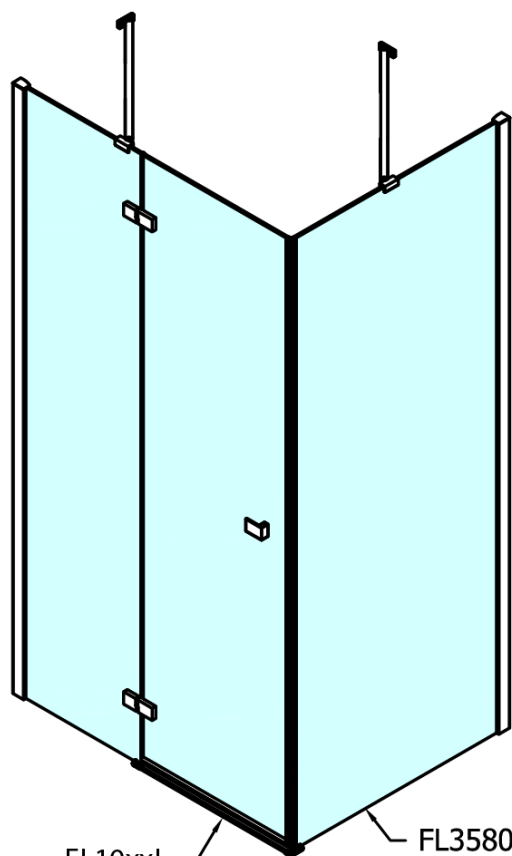

Produktový list

Objednací kód: **FL1011LFL3511**

FORTIS LINE čtvercový sprchový kout 1100x1100 mm, L
varianta

FL10xxL
FL11xxL

FL3580
FL3590
FL3510
FL3511
FL3512

FL3580
FL3590
FL3510
FL3511
FL3512

FL10xxR
FL11xxR

Dveře	A (mm)	B (mm)	C (mm)
FL1080	785-801	≈ 200	779-795
FL1090	885-901	≈ 300	879-895
FL1010	985-1001	≈ 400	979-995
FL1011	1085-1101	≈ 500	1079-1095
FL1012	1185-1201	≈ 600	1179-1195
FL1113	1285-1301	≈ 700	1279-1295
FL1114	1385-1401	≈ 800	1379-1395
FL1115	1485-1501	≈ 900	1479-1495

Boční stěna	E	D
FL3580	785-801	779-795
FL3590	885-901	879-895
FL3510	985-1001	979-995
FL3511	1085-1101	1079-1095
FL3512	1185-1201	1179-1195

Stavební připravenost pro montáž na dlažbu
 kóty x,y = Rozměr k vnitřní straně skla

Construction readiness for floor mounting
 dimensions x, y = Dimension to the inside of the glass

Dveře	X (mm)	B (mm)
FL1080	768	≈ 200
FL1090	868	≈ 300
FL1010	968	≈ 400
FL1011	1068	≈ 500
FL1012	1168	≈ 600
FL1113	1268	≈ 700
FL1114	1368	≈ 800
FL1115	1468	≈ 900