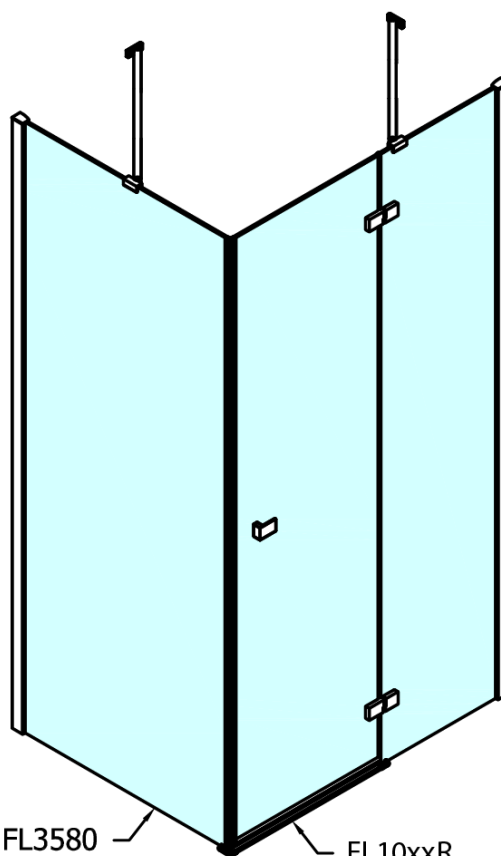

Produktový list

Objednací kód: **FL1011RFL3511**

FORTIS LINE čtvercový sprchový kout 1100x1100 mm, R
varianta

FL10xxL
FL11xxL

FL3580
FL3590
FL3510
FL3511
FL3512

FL3580
FL3590
FL3510
FL3511
FL3512

FL10xxR
FL11xxR

Dveře	A (mm)	B (mm)	C (mm)
FL1080	785-801	≈ 200	779-795
FL1090	885-901	≈ 300	879-895
FL1010	985-1001	≈ 400	979-995
FL1011	1085-1101	≈ 500	1079-1095
FL1012	1185-1201	≈ 600	1179-1195
FL1113	1285-1301	≈ 700	1279-1295
FL1114	1385-1401	≈ 800	1379-1395
FL1115	1485-1501	≈ 900	1479-1495

Boční stěna	E	D
FL3580	785-801	779-795
FL3590	885-901	879-895
FL3510	985-1001	979-995
FL3511	1085-1101	1079-1095
FL3512	1185-1201	1179-1195

Stavební připravenost pro montáž na dlažbu
 kóty x, y = Rozměr k vnitřní straně skla

Construction readiness for floor mounting
 dimensions x, y = Dimension to the inside of the glass

Dveře	X (mm)	B (mm)
FL1080	768	≈ 200
FL1090	868	≈ 300
FL1010	968	≈ 400
FL1011	1068	≈ 500
FL1012	1168	≈ 600
FL1113	1268	≈ 700
FL1114	1368	≈ 800
FL1115	1468	≈ 900