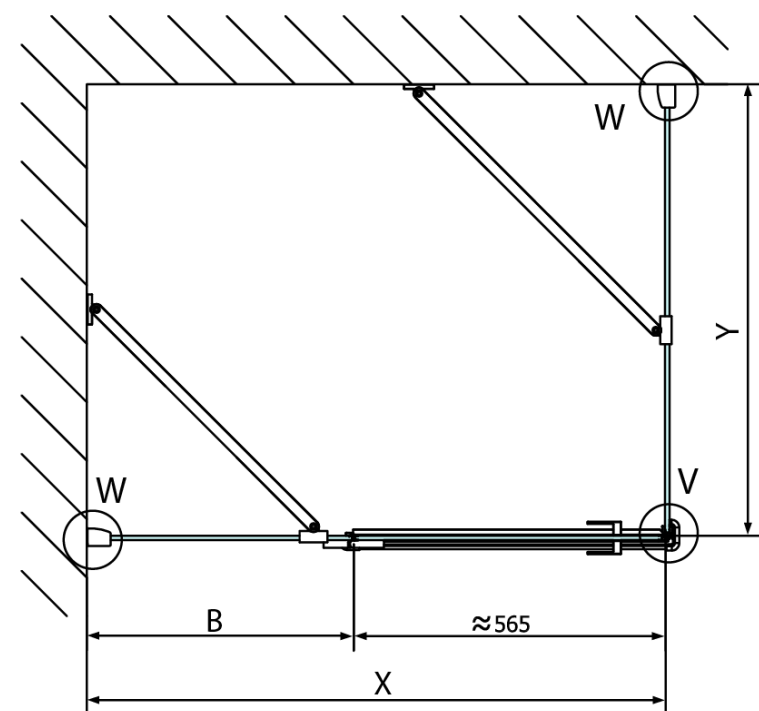

Produktový list

Objednací kód: **FL1011RFL3511**

FORTIS LINE čtvercový sprchový kout 1100x1100 mm, R
varianta

FL10xxL
FL11xxL

FL3580
FL3590
FL3510
FL3511
FL3512

FL3580
FL3590
FL3510
FL3511
FL3512

FL10xxR
FL11xxR

Dveře	A (mm)	B (mm)	C (mm)
FL1080	785-801	≈ 200	779-795
FL1090	885-901	≈ 300	879-895
FL1010	985-1001	≈ 400	979-995
FL1011	1085-1101	≈ 500	1079-1095
FL1012	1185-1201	≈ 600	1179-1195
FL1113	1285-1301	≈ 700	1279-1295
FL1114	1385-1401	≈ 800	1379-1395
FL1115	1485-1501	≈ 900	1479-1495

Boční stěna	E	D
FL3580	785-801	779-795
FL3590	885-901	879-895
FL3510	985-1001	979-995
FL3511	1085-1101	1079-1095
FL3512	1185-1201	1179-1195

Stavební připravenost pro montáž na dlažbu
 kóty x, y = Rozměr k vnitřní straně skla

Construction readiness for floor mounting
 dimensions x, y = Dimension to the inside of the glass

Dveře	X (mm)	B (mm)
FL1080	768	≈ 200
FL1090	868	≈ 300
FL1010	968	≈ 400
FL1011	1068	≈ 500
FL1012	1168	≈ 600
FL1113	1268	≈ 700
FL1114	1368	≈ 800
FL1115	1468	≈ 900