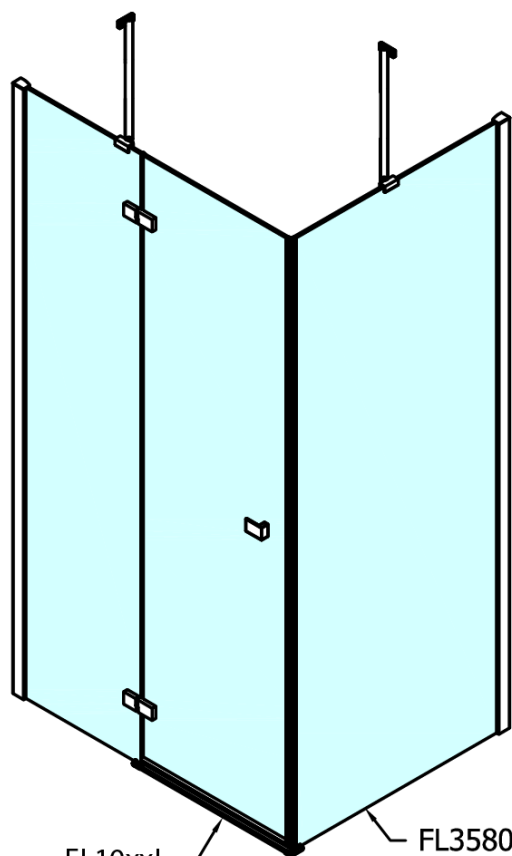

Produktový list

Objednací kód: **FL1011RFL3511**

FORTIS LINE čtvercový sprchový kout 1100x1100 mm, R
varianta

FL10xxL
FL11xxL

FL3580
FL3590
FL3510
FL3511
FL3512

FL3580
FL3590
FL3510
FL3511
FL3512

FL10xxR
FL11xxR

Dveře	A (mm)	B (mm)	C (mm)
FL1080	785-801	≈ 200	779-795
FL1090	885-901	≈ 300	879-895
FL1010	985-1001	≈ 400	979-995
FL1011	1085-1101	≈ 500	1079-1095
FL1012	1185-1201	≈ 600	1179-1195
FL1113	1285-1301	≈ 700	1279-1295
FL1114	1385-1401	≈ 800	1379-1395
FL1115	1485-1501	≈ 900	1479-1495

Boční stěna	E	D
FL3580	785-801	779-795
FL3590	885-901	879-895
FL3510	985-1001	979-995
FL3511	1085-1101	1079-1095
FL3512	1185-1201	1179-1195

Stavební připravenost pro montáž na dlažbu
 kóty x, y = Rozměr k vnitřní straně skla

Construction readiness for floor mounting
 dimensions x, y = Dimension to the inside of the glass

Dveře	X (mm)	B (mm)
FL1080	768	≈ 200
FL1090	868	≈ 300
FL1010	968	≈ 400
FL1011	1068	≈ 500
FL1012	1168	≈ 600
FL1113	1268	≈ 700
FL1114	1368	≈ 800
FL1115	1468	≈ 900