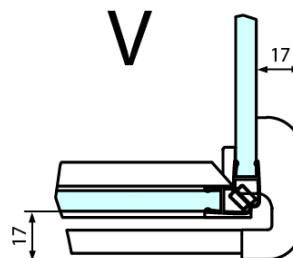

Produktový list

Objednací kód: **FL1011RFL3511**

FORTIS LINE čtvercový sprchový kout 1100x1100 mm, R
varianta

FL10xxL
FL11xxL

FL3580
FL3590
FL3510
FL3511
FL3512

FL3580
FL3590
FL3510
FL3511
FL3512

FL10xxR
FL11xxR

Dveře	A (mm)	B (mm)	C (mm)
FL1080	785-801	≈ 200	779-795
FL1090	885-901	≈ 300	879-895
FL1010	985-1001	≈ 400	979-995
FL1011	1085-1101	≈ 500	1079-1095
FL1012	1185-1201	≈ 600	1179-1195
FL1113	1285-1301	≈ 700	1279-1295
FL1114	1385-1401	≈ 800	1379-1395
FL1115	1485-1501	≈ 900	1479-1495

Boční stěna	E	D
FL3580	785-801	779-795
FL3590	885-901	879-895
FL3510	985-1001	979-995
FL3511	1085-1101	1079-1095
FL3512	1185-1201	1179-1195

Stavební připravenost pro montáž na dlažbu
 kóty x, y = Rozměr k vnitřní straně skla

Construction readiness for floor mounting
 dimensions x, y = Dimension to the inside of the glass

Dveře	X (mm)	B (mm)
FL1080	768	≈ 200
FL1090	868	≈ 300
FL1010	968	≈ 400
FL1011	1068	≈ 500
FL1012	1168	≈ 600
FL1113	1268	≈ 700
FL1114	1368	≈ 800
FL1115	1468	≈ 900