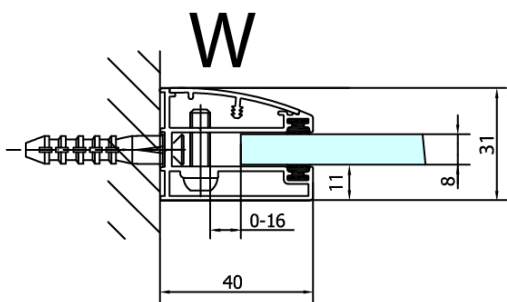

Produktový list

Objednací kód: **FL1011RFL3511**

FORTIS LINE čtvercový sprchový kout 1100x1100 mm, R
varianta

FL10xxL
FL11xxL

FL3580
FL3590
FL3510
FL3511
FL3512

FL3580
FL3590
FL3510
FL3511
FL3512

FL10xxR
FL11xxR

Dveře	A (mm)	B (mm)	C (mm)
FL1080	785-801	≈ 200	779-795
FL1090	885-901	≈ 300	879-895
FL1010	985-1001	≈ 400	979-995
FL1011	1085-1101	≈ 500	1079-1095
FL1012	1185-1201	≈ 600	1179-1195
FL1113	1285-1301	≈ 700	1279-1295
FL1114	1385-1401	≈ 800	1379-1395
FL1115	1485-1501	≈ 900	1479-1495

Boční stěna	E	D
FL3580	785-801	779-795
FL3590	885-901	879-895
FL3510	985-1001	979-995
FL3511	1085-1101	1079-1095
FL3512	1185-1201	1179-1195

Stavební připravenost pro montáž na dlažbu
 kóty x, y = Rozměr k vnitřní straně skla

Construction readiness for floor mounting
 dimensions x, y = Dimension to the inside of the glass

Dveře	X (mm)	B (mm)
FL1080	768	≈ 200
FL1090	868	≈ 300
FL1010	968	≈ 400
FL1011	1068	≈ 500
FL1012	1168	≈ 600
FL1113	1268	≈ 700
FL1114	1368	≈ 800
FL1115	1468	≈ 900