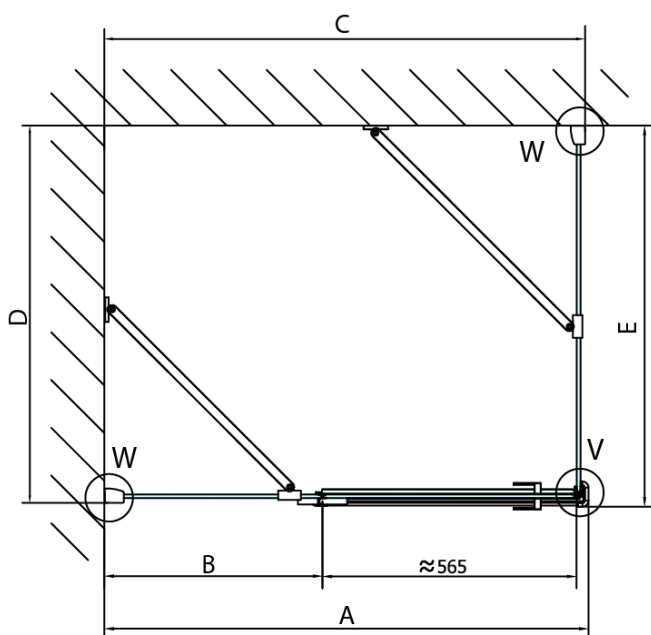

Produktový list

Objednací kód: **FL1011RFL3511**

FORTIS LINE čtvercový sprchový kout 1100x1100 mm, R
varianta

FL10xxL
FL11xxL

FL3580
FL3590
FL3510
FL3511
FL3512

FL3580
FL3590
FL3510
FL3511
FL3512

FL10xxR
FL11xxR

Dveře	A (mm)	B (mm)	C (mm)
FL1080	785-801	≈ 200	779-795
FL1090	885-901	≈ 300	879-895
FL1010	985-1001	≈ 400	979-995
FL1011	1085-1101	≈ 500	1079-1095
FL1012	1185-1201	≈ 600	1179-1195
FL1113	1285-1301	≈ 700	1279-1295
FL1114	1385-1401	≈ 800	1379-1395
FL1115	1485-1501	≈ 900	1479-1495

Boční stěna	E	D
FL3580	785-801	779-795
FL3590	885-901	879-895
FL3510	985-1001	979-995
FL3511	1085-1101	1079-1095
FL3512	1185-1201	1179-1195

Stavební připravenost pro montáž na dlažbu
 kóty x, y = Rozměr k vnitřní straně skla

Construction readiness for floor mounting
 dimensions x, y = Dimension to the inside of the glass

Dveře	X (mm)	B (mm)
FL1080	768	≈ 200
FL1090	868	≈ 300
FL1010	968	≈ 400
FL1011	1068	≈ 500
FL1012	1168	≈ 600
FL1113	1268	≈ 700
FL1114	1368	≈ 800
FL1115	1468	≈ 900