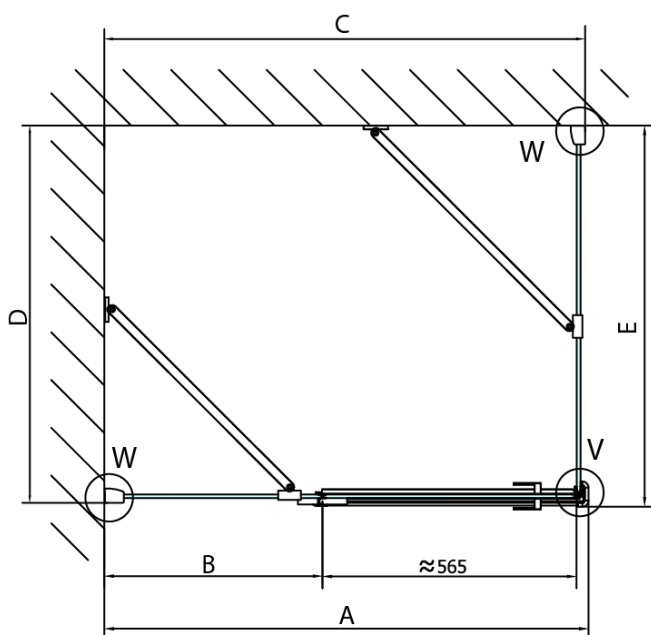

Produktový list

Objednací kód: **FL1012LFL3512**

FORTIS LINE čtvercový sprchový kout 1200x1200 mm, L
varianta

FL10xxL
FL11xxL

FL3580
FL3590
FL3510
FL3511
FL3512

FL3580
FL3590
FL3510
FL3511
FL3512

FL10xxR
FL11xxR

Dveře	A (mm)	B (mm)	C (mm)
FL1080	785-801	≈ 200	779-795
FL1090	885-901	≈ 300	879-895
FL1010	985-1001	≈ 400	979-995
FL1011	1085-1101	≈ 500	1079-1095
FL1012	1185-1201	≈ 600	1179-1195
FL1113	1285-1301	≈ 700	1279-1295
FL1114	1385-1401	≈ 800	1379-1395
FL1115	1485-1501	≈ 900	1479-1495

Boční stěna	E	D
FL3580	785-801	779-795
FL3590	885-901	879-895
FL3510	985-1001	979-995
FL3511	1085-1101	1079-1095
FL3512	1185-1201	1179-1195

Stavební připravenost pro montáž na dlažbu
 kóty x,y = Rozměr k vnitřní straně skla

Construction readiness for floor mounting
 dimensions x, y = Dimension to the inside of the glass

Dveře	X (mm)	B (mm)
FL1080	768	≈ 200
FL1090	868	≈ 300
FL1010	968	≈ 400
FL1011	1068	≈ 500
FL1012	1168	≈ 600
FL1113	1268	≈ 700
FL1114	1368	≈ 800
FL1115	1468	≈ 900