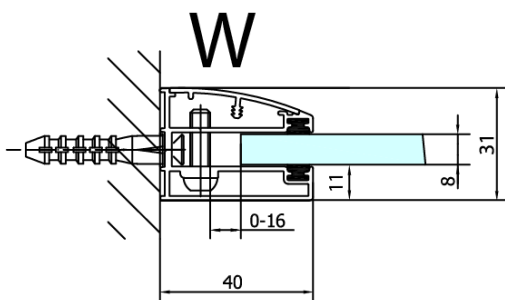

Produktový list

Objednací kód: **FL1012LFL3512**

FORTIS LINE čtvercový sprchový kout 1200x1200 mm, L
varianta

FL10xxL
FL11xxL

FL3580
FL3590
FL3510
FL3511
FL3512

FL3580
FL3590
FL3510
FL3511
FL3512

FL10xxR
FL11xxR

Dveře	A (mm)	B (mm)	C (mm)
FL1080	785-801	≈ 200	779-795
FL1090	885-901	≈ 300	879-895
FL1010	985-1001	≈ 400	979-995
FL1011	1085-1101	≈ 500	1079-1095
FL1012	1185-1201	≈ 600	1179-1195
FL1113	1285-1301	≈ 700	1279-1295
FL1114	1385-1401	≈ 800	1379-1395
FL1115	1485-1501	≈ 900	1479-1495

Boční stěna	E	D
FL3580	785-801	779-795
FL3590	885-901	879-895
FL3510	985-1001	979-995
FL3511	1085-1101	1079-1095
FL3512	1185-1201	1179-1195

Stavební připravenost pro montáž na dlažbu
 kóty x,y = Rozměr k vnitřní straně skla

Construction readiness for floor mounting
 dimensions x, y = Dimension to the inside of the glass

Dveře	X (mm)	B (mm)
FL1080	768	≈ 200
FL1090	868	≈ 300
FL1010	968	≈ 400
FL1011	1068	≈ 500
FL1012	1168	≈ 600
FL1113	1268	≈ 700
FL1114	1368	≈ 800
FL1115	1468	≈ 900