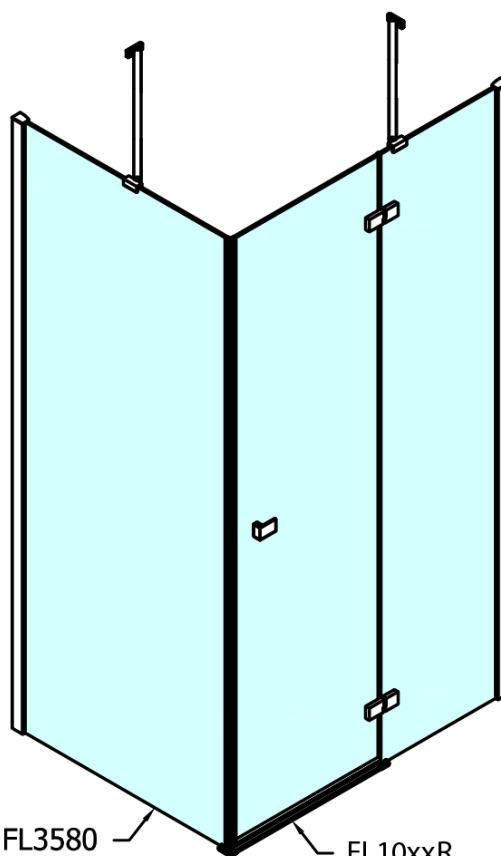

Produktový list

Objednací kód: **FL1012LFL3512**

FORTIS LINE čtvercový sprchový kout 1200x1200 mm, L
varianta

FL10xxL
FL11xxL

FL3580
FL3590
FL3510
FL3511
FL3512

FL3580
FL3590
FL3510
FL3511
FL3512

FL10xxR
FL11xxR

Dveře	A (mm)	B (mm)	C (mm)
FL1080	785-801	≈ 200	779-795
FL1090	885-901	≈ 300	879-895
FL1010	985-1001	≈ 400	979-995
FL1011	1085-1101	≈ 500	1079-1095
FL1012	1185-1201	≈ 600	1179-1195
FL1113	1285-1301	≈ 700	1279-1295
FL1114	1385-1401	≈ 800	1379-1395
FL1115	1485-1501	≈ 900	1479-1495

Boční stěna	E	D
FL3580	785-801	779-795
FL3590	885-901	879-895
FL3510	985-1001	979-995
FL3511	1085-1101	1079-1095
FL3512	1185-1201	1179-1195

Stavební připravenost pro montáž na dlažbu
 kóty x,y = Rozměr k vnitřní straně skla

Construction readiness for floor mounting
 dimensions x, y = Dimension to the inside of the glass

Dveře	X (mm)	B (mm)
FL1080	768	≈ 200
FL1090	868	≈ 300
FL1010	968	≈ 400
FL1011	1068	≈ 500
FL1012	1168	≈ 600
FL1113	1268	≈ 700
FL1114	1368	≈ 800
FL1115	1468	≈ 900