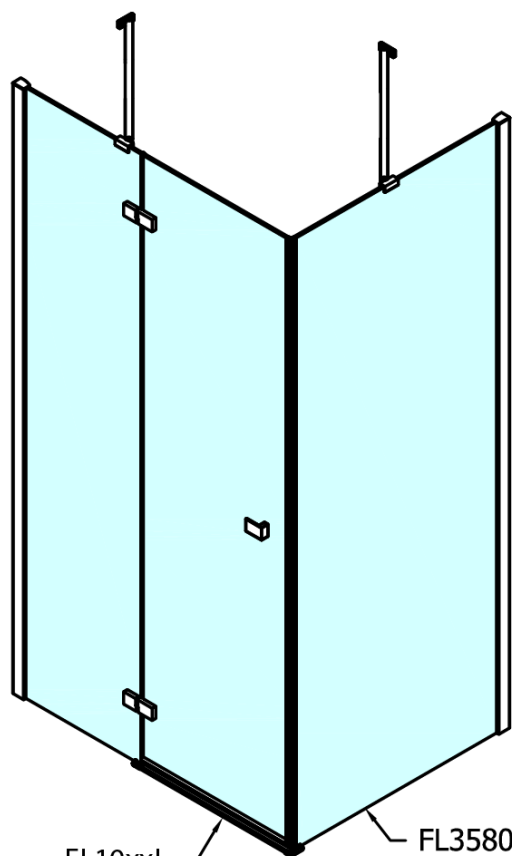

Produktový list

Objednací kód: **FL1012LFL3512**

FORTIS LINE čtvercový sprchový kout 1200x1200 mm, L
varianta

FL10xxL
FL11xxL

FL3580
FL3590
FL3510
FL3511
FL3512

FL3580
FL3590
FL3510
FL3511
FL3512

FL10xxR
FL11xxR

Dveře	A (mm)	B (mm)	C (mm)
FL1080	785-801	≈ 200	779-795
FL1090	885-901	≈ 300	879-895
FL1010	985-1001	≈ 400	979-995
FL1011	1085-1101	≈ 500	1079-1095
FL1012	1185-1201	≈ 600	1179-1195
FL1113	1285-1301	≈ 700	1279-1295
FL1114	1385-1401	≈ 800	1379-1395
FL1115	1485-1501	≈ 900	1479-1495

Boční stěna	E	D
FL3580	785-801	779-795
FL3590	885-901	879-895
FL3510	985-1001	979-995
FL3511	1085-1101	1079-1095
FL3512	1185-1201	1179-1195

Stavební připravenost pro montáž na dlažbu
 kóty x,y = Rozměr k vnitřní straně skla

Construction readiness for floor mounting
 dimensions x, y = Dimension to the inside of the glass

Dveře	X (mm)	B (mm)
FL1080	768	≈ 200
FL1090	868	≈ 300
FL1010	968	≈ 400
FL1011	1068	≈ 500
FL1012	1168	≈ 600
FL1113	1268	≈ 700
FL1114	1368	≈ 800
FL1115	1468	≈ 900