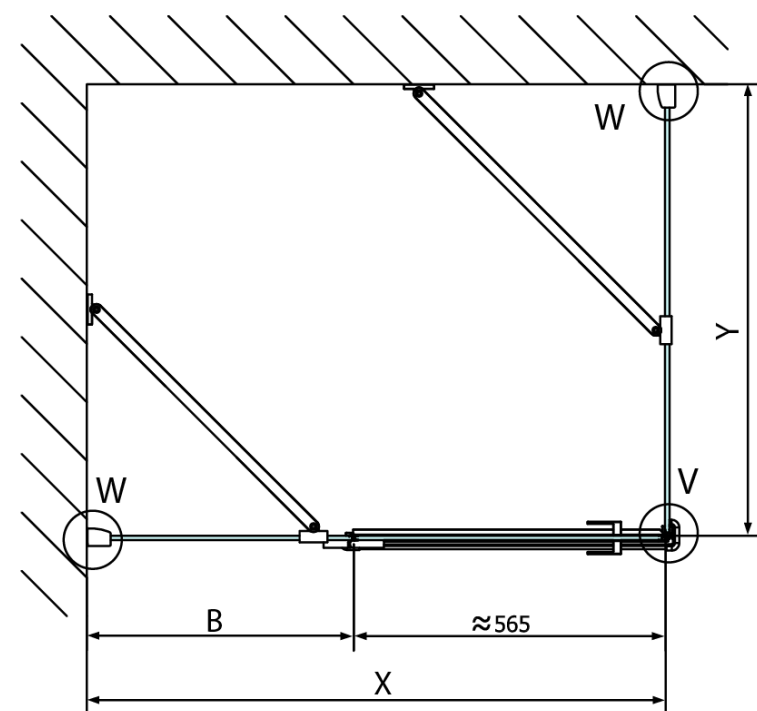

Produktový list

Objednací kód: **FL1012RFL3512**

FORTIS LINE čtvercový sprchový kout 1200x1200 mm, R
varianta

FL10xxL
FL11xxL

FL3580
FL3590
FL3510
FL3511
FL3512

FL3580
FL3590
FL3510
FL3511
FL3512

FL10xxR
FL11xxR

Dveře	A (mm)	B (mm)	C (mm)
FL1080	785-801	≈ 200	779-795
FL1090	885-901	≈ 300	879-895
FL1010	985-1001	≈ 400	979-995
FL1011	1085-1101	≈ 500	1079-1095
FL1012	1185-1201	≈ 600	1179-1195
FL1113	1285-1301	≈ 700	1279-1295
FL1114	1385-1401	≈ 800	1379-1395
FL1115	1485-1501	≈ 900	1479-1495

Boční stěna	E	D
FL3580	785-801	779-795
FL3590	885-901	879-895
FL3510	985-1001	979-995
FL3511	1085-1101	1079-1095
FL3512	1185-1201	1179-1195

Stavební připravenost pro montáž na dlažbu
 kóty x, y = Rozměr k vnitřní straně skla

Construction readiness for floor mounting
 dimensions x, y = Dimension to the inside of the glass

Dveře	X (mm)	B (mm)
FL1080	768	≈ 200
FL1090	868	≈ 300
FL1010	968	≈ 400
FL1011	1068	≈ 500
FL1012	1168	≈ 600
FL1113	1268	≈ 700
FL1114	1368	≈ 800
FL1115	1468	≈ 900