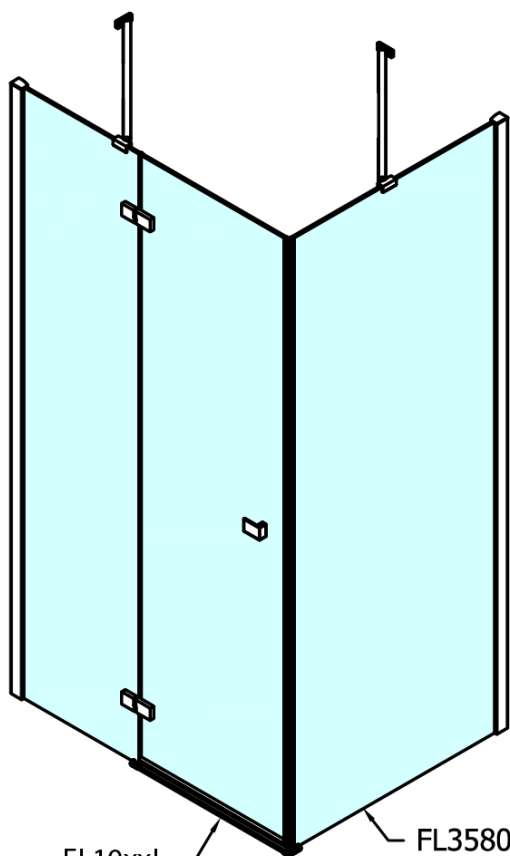

Produktový list

Objednací kód: **FL1012RFL3512**

FORTIS LINE čtvercový sprchový kout 1200x1200 mm, R
varianta

FL10xxL
FL11xxL

FL3580
FL3590
FL3510
FL3511
FL3512

FL3580
FL3590
FL3510
FL3511
FL3512

FL10xxR
FL11xxR

Dveře	A (mm)	B (mm)	C (mm)
FL1080	785-801	≈ 200	779-795
FL1090	885-901	≈ 300	879-895
FL1010	985-1001	≈ 400	979-995
FL1011	1085-1101	≈ 500	1079-1095
FL1012	1185-1201	≈ 600	1179-1195
FL1113	1285-1301	≈ 700	1279-1295
FL1114	1385-1401	≈ 800	1379-1395
FL1115	1485-1501	≈ 900	1479-1495

Boční stěna	E	D
FL3580	785-801	779-795
FL3590	885-901	879-895
FL3510	985-1001	979-995
FL3511	1085-1101	1079-1095
FL3512	1185-1201	1179-1195

Stavební připravenost pro montáž na dlažbu
 kóty x, y = Rozměr k vnitřní straně skla

Construction readiness for floor mounting
 dimensions x, y = Dimension to the inside of the glass

Dveře	X (mm)	B (mm)
FL1080	768	≈ 200
FL1090	868	≈ 300
FL1010	968	≈ 400
FL1011	1068	≈ 500
FL1012	1168	≈ 600
FL1113	1268	≈ 700
FL1114	1368	≈ 800
FL1115	1468	≈ 900