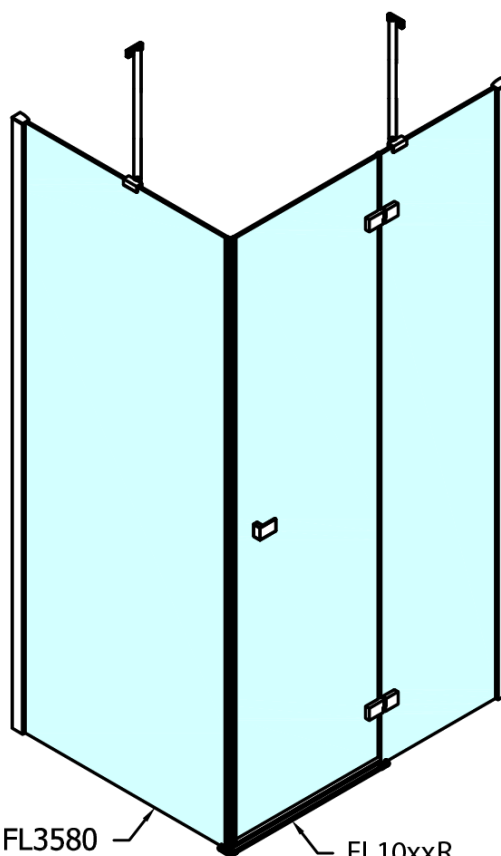

Produktový list

Objednací kód: **FL1012RFL3512**

FORTIS LINE čtvercový sprchový kout 1200x1200 mm, R
varianta

FL10xxL
FL11xxL

FL3580
FL3590
FL3510
FL3511
FL3512

FL3580
FL3590
FL3510
FL3511
FL3512

FL10xxR
FL11xxR

Dveře	A (mm)	B (mm)	C (mm)
FL1080	785-801	≈ 200	779-795
FL1090	885-901	≈ 300	879-895
FL1010	985-1001	≈ 400	979-995
FL1011	1085-1101	≈ 500	1079-1095
FL1012	1185-1201	≈ 600	1179-1195
FL1113	1285-1301	≈ 700	1279-1295
FL1114	1385-1401	≈ 800	1379-1395
FL1115	1485-1501	≈ 900	1479-1495

Boční stěna	E	D
FL3580	785-801	779-795
FL3590	885-901	879-895
FL3510	985-1001	979-995
FL3511	1085-1101	1079-1095
FL3512	1185-1201	1179-1195

Stavební připravenost pro montáž na dlažbu
 kóty x, y = Rozměr k vnitřní straně skla

Construction readiness for floor mounting
 dimensions x, y = Dimension to the inside of the glass

Dveře	X (mm)	B (mm)
FL1080	768	≈ 200
FL1090	868	≈ 300
FL1010	968	≈ 400
FL1011	1068	≈ 500
FL1012	1168	≈ 600
FL1113	1268	≈ 700
FL1114	1368	≈ 800
FL1115	1468	≈ 900