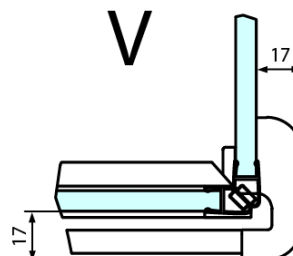

Dveře	A (mm)	B (mm)	C (mm)
FL1080	785-801	≈ 200	779-795
FL1090	885-901	≈ 300	879-895
FL1010	985-1001	≈ 400	979-995
FL1011	1085-1101	≈ 500	1079-1095
FL1012	1185-1201	≈ 600	1179-1195
FL1113	1285-1301	≈ 700	1279-1295
FL1114	1385-1401	≈ 800	1379-1395
FL1115	1485-1501	≈ 900	1479-1495

Boční stěna	E	D
FL3580	785-801	779-795
FL3590	885-901	879-895
FL3510	985-1001	979-995
FL3511	1085-1101	1079-1095
FL3512	1185-1201	1179-1195