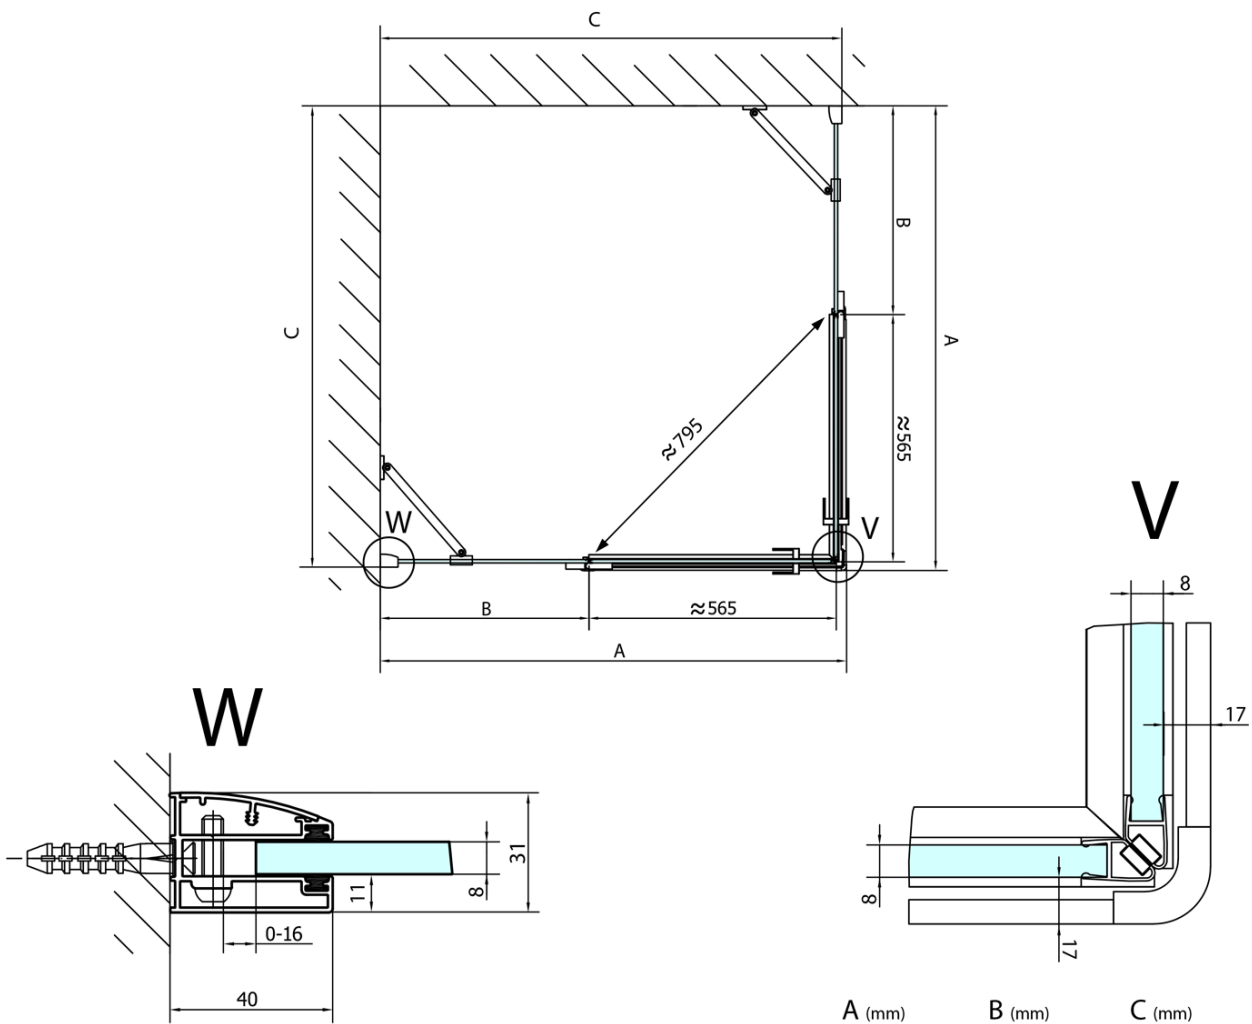

## Produktový list

Objednací kód: **FL1012LFL1012R**

**FORTIS LINE** čtvercový sprchový kout 1200x1200 mm,  
rohový vstup

FL10xxL  
FL11xxL

FL10xxR  
FL11xxR

|        | A (mm)    | B (mm) | C (mm)    |
|--------|-----------|--------|-----------|
| FL1080 | 785-801   | ≈ 210  | 779-795   |
| FL1090 | 885-901   | ≈ 310  | 879-895   |
| FL1010 | 985-1001  | ≈ 410  | 979-995   |
| FL1011 | 1085-1101 | ≈ 510  | 1079-1095 |
| FL1012 | 1185-1201 | ≈ 610  | 1179-1195 |
| FL1113 | 1285-1301 | ≈ 710  | 1279-1295 |
| FL1114 | 1385-1401 | ≈ 810  | 1379-1395 |
| FL1115 | 1485-1501 | ≈ 910  | 1479-1495 |