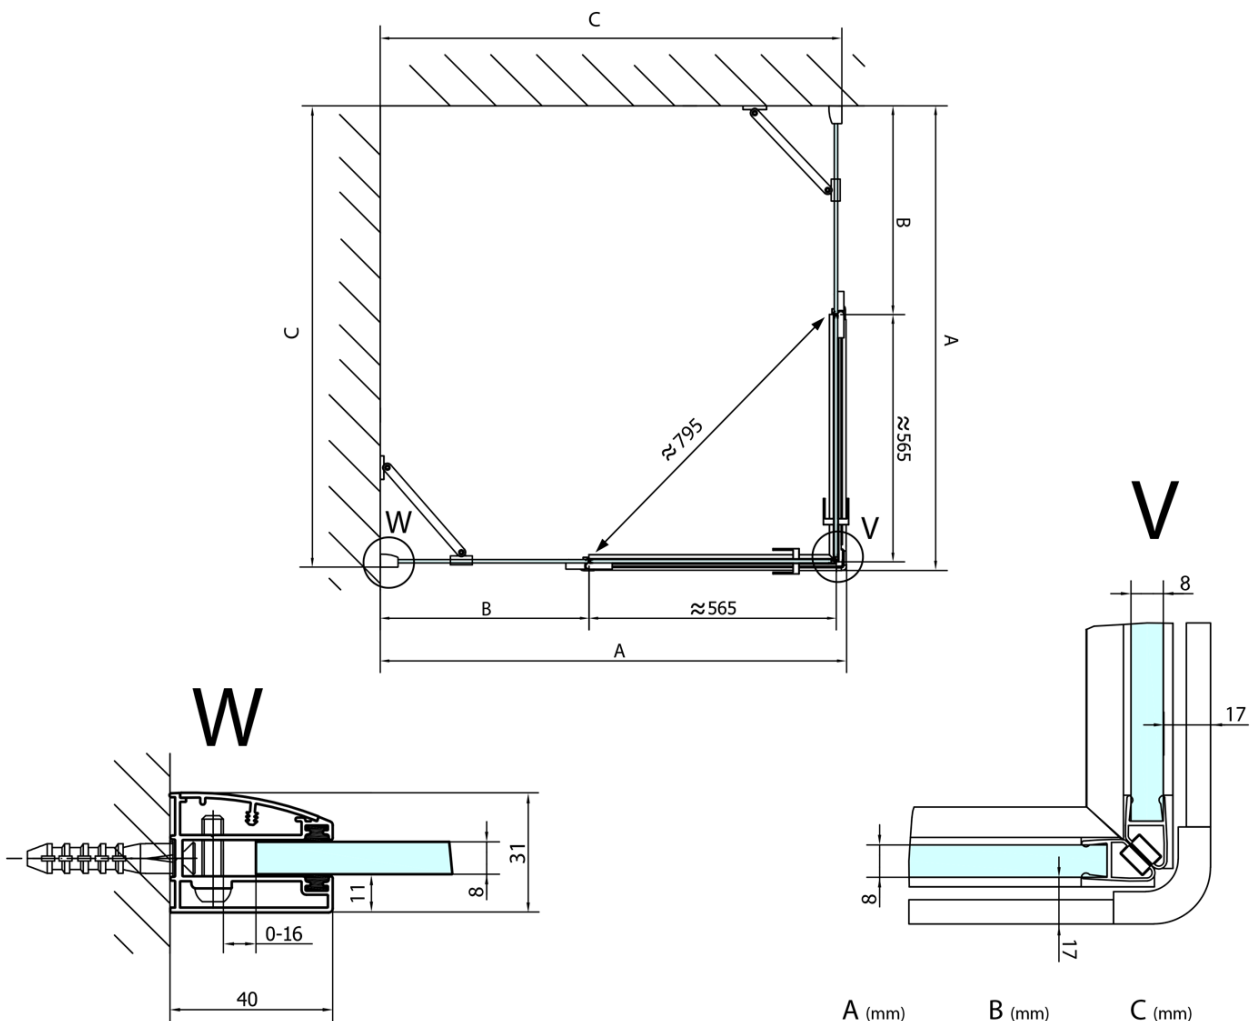

Produktový list

Objednací kód: **FL1114LFL1114R**

FORTIS LINE čtvercový sprchový kout 1400x1400 mm,
rohový vstup

FL10xxL
FL11xxL

FL10xxR
FL11xxR

	A (mm)	B (mm)	C (mm)
FL1080	785-801	≈ 210	779-795
FL1090	885-901	≈ 310	879-895
FL1010	985-1001	≈ 410	979-995
FL1011	1085-1101	≈ 510	1079-1095
FL1012	1185-1201	≈ 610	1179-1195
FL1113	1285-1301	≈ 710	1279-1295
FL1114	1385-1401	≈ 810	1379-1395
FL1115	1485-1501	≈ 910	1479-1495